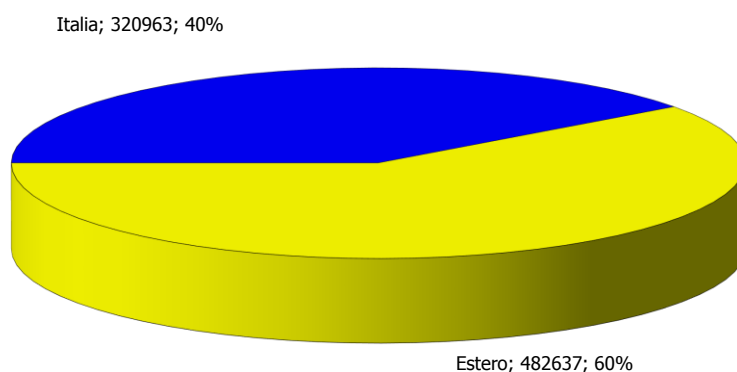

ATL delle Langhe e del Roero

Anno 2018

Presenze totali 2018: 803.600

Differenza Presenze rispetto al 2017: 53.483 (7,13%)

ATL delle Langhe e del Roero

Anno 2018

Arrivi totali 2018: 363.441

Differenza Arrivi rispetto al 2017: 24.994 (7,38%)