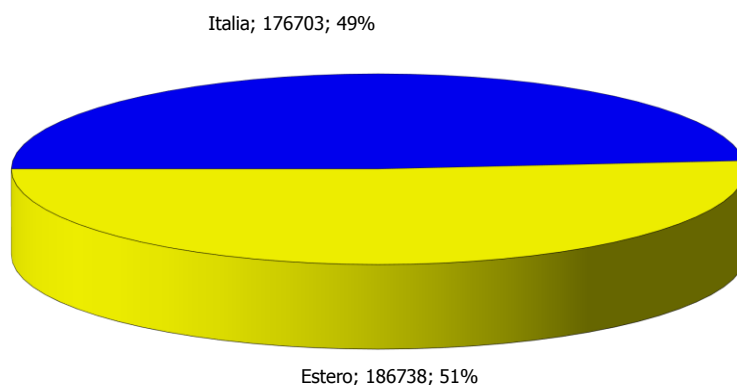

ATL delle Langhe e del Roero

Anno 2018

Presenze totali 2018: 803.600

Differenza Presenze rispetto al 2017: 53.483 (7,13%)

ATL delle Langhe e del Roero

Anno 2018

Arrivi totali 2018: 363.441

Differenza Arrivi rispetto al 2017: 24.994 (7,38%)