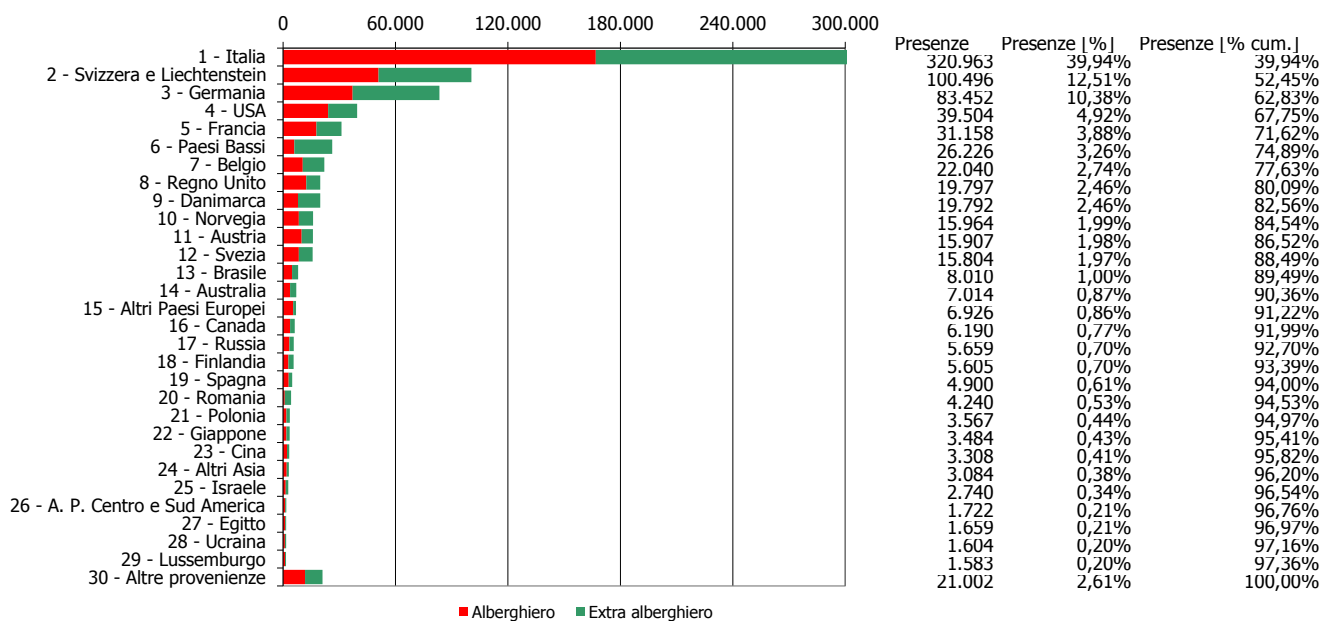

ATL delle Langhe e del Roero

Anno 2018

Presenze totali 2018: 803.600

Differenza Presenze rispetto al 2017: 53.483 (7,13%)

ATL delle Langhe e del Roero

Anno 2018

Arrivi totali 2018: 363.441

Differenza Arrivi rispetto al 2017: 24.994 (7,38%)

Offerta Ricettiva - ATL Langhe e Roero 2009 - 2018

Trend Strutture Ricettive

Trend Posti Letto