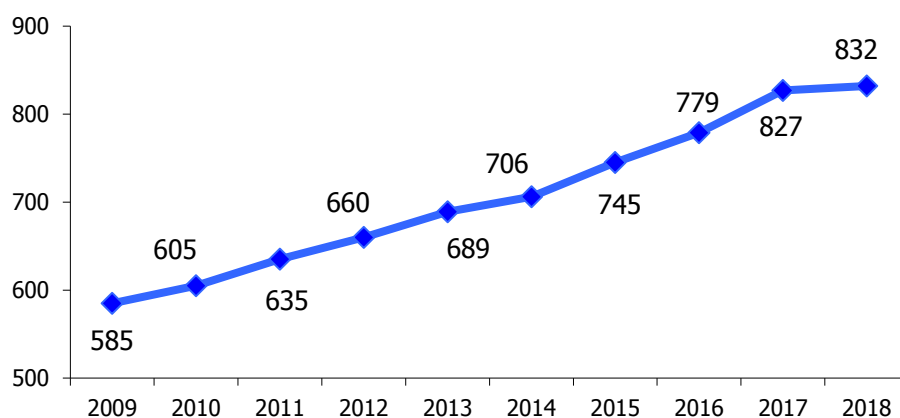

ATL delle Langhe e del Roero

Anno 2018

Presenze totali 2018: 803.600

Differenza Presenze rispetto al 2017: 53.483 (7,13%)

ATL delle Langhe e del Roero

Anno 2018

Arrivi totali 2018: 363.441

Differenza Arrivi rispetto al 2017: 24.994 (7,38%)

Offerta Ricettiva - ATL Langhe e Roero 2009 - 2018

Trend Strutture Ricettive

Trend Posti Letto