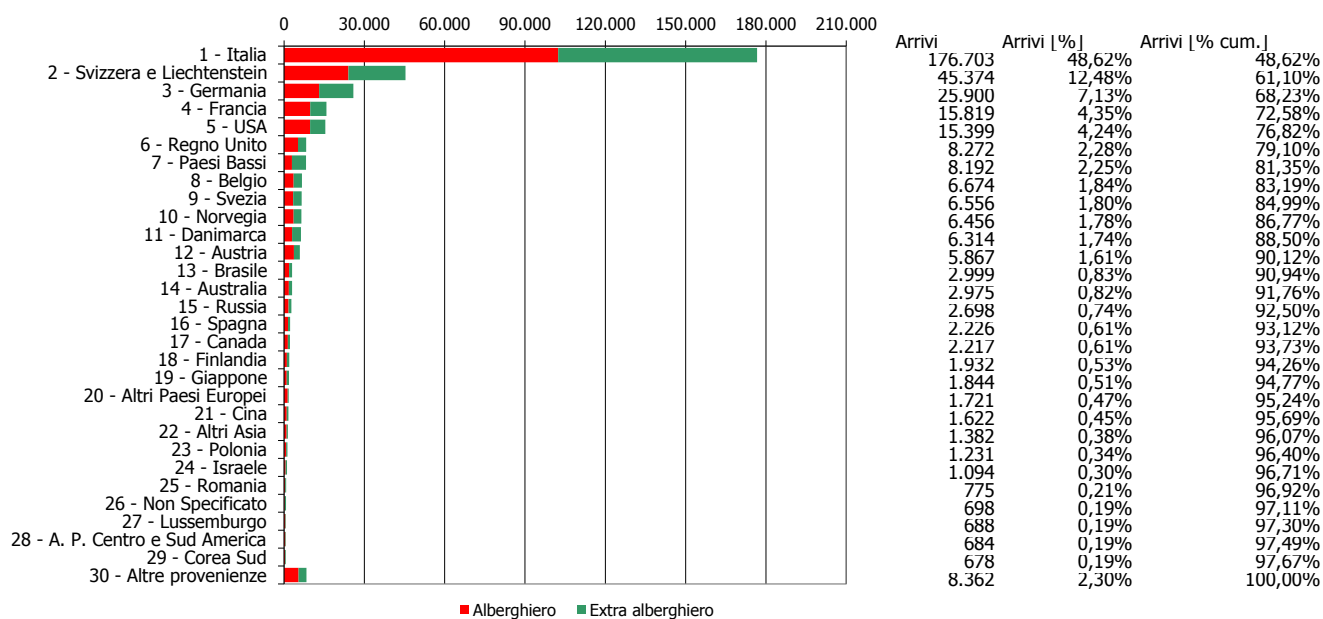

ATL delle Langhe e del Roero

Anno 2018

Presenze totali 2018: 803.600

Differenza Presenze rispetto al 2017: 53.483 (7,13%)

ATL delle Langhe e del Roero

Anno 2018

Arrivi totali 2018: 363.441

Differenza Arrivi rispetto al 2017: 24.994 (7,38%)

Offerta Ricettiva - ATL Langhe e Roero 2009 - 2018

Trend Strutture Ricettive

Trend Posti Letto