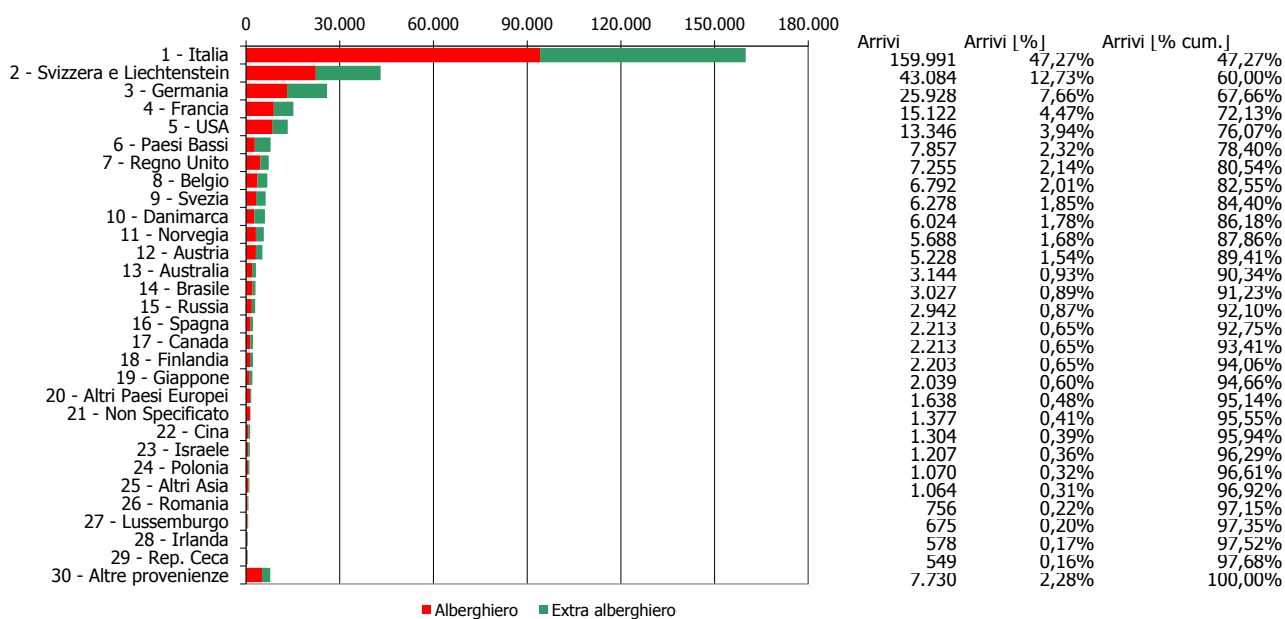

ATL delle Langhe e del Roero

Anno 2017

Presenze totali 2017: 750.117

Differenza Presenze rispetto al 2016: 42.697 (6,04%)

ATL delle Langhe e del Roero

Anno 2017

Arrivi totali 2017: 338.447

Differenza Arrivi rispetto al 2016: 22.628 (7,16%)

Offerta Ricettiva - ATL Langhe e Roero 2008 - 2017

Trend Strutture Ricettive

Trend Posti Letto