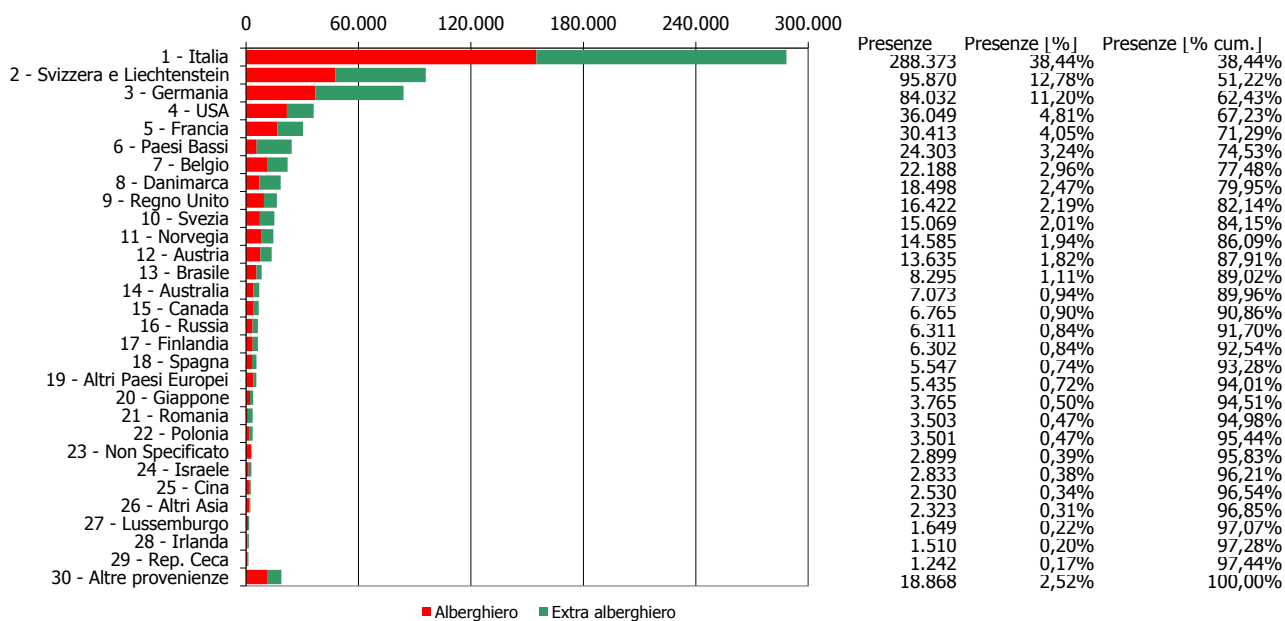

ATL delle Langhe e del Roero

Anno 2017

Presenze totali 2017: 750.117

Differenza Presenze rispetto al 2016: 42.697 (6,04%)

ATL delle Langhe e del Roero

Anno 2017

Arrivi totali 2017: 338.447

Differenza Arrivi rispetto al 2016: 22.628 (7,16%)

Offerta Ricettiva - ATL Langhe e Roero 2008 - 2017

Trend Strutture Ricettive

Trend Posti Letto