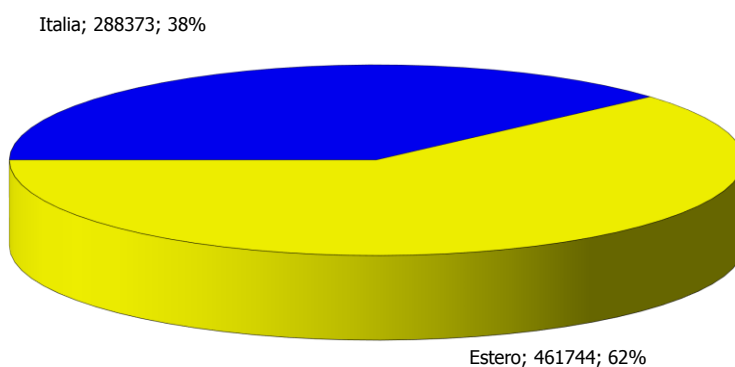

ATL delle Langhe e del Roero

Anno 2017

Presenze totali 2017: 750.117

Differenza Presenze rispetto al 2016: 42.697 (6,04%)

ATL delle Langhe e del Roero

Anno 2017

Arrivi totali 2017: 338.447

Differenza Arrivi rispetto al 2016: 22.628 (7,16%)