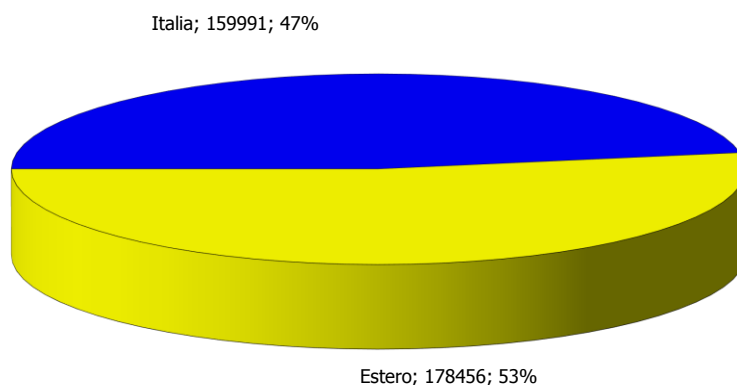

ATL delle Langhe e del Roero

Anno 2017

Presenze totali 2017: 750.117

Differenza Presenze rispetto al 2016: 42.697 (6,04%)

ATL delle Langhe e del Roero

Anno 2017

Arrivi totali 2017: 338.447

Differenza Arrivi rispetto al 2016: 22.628 (7,16%)