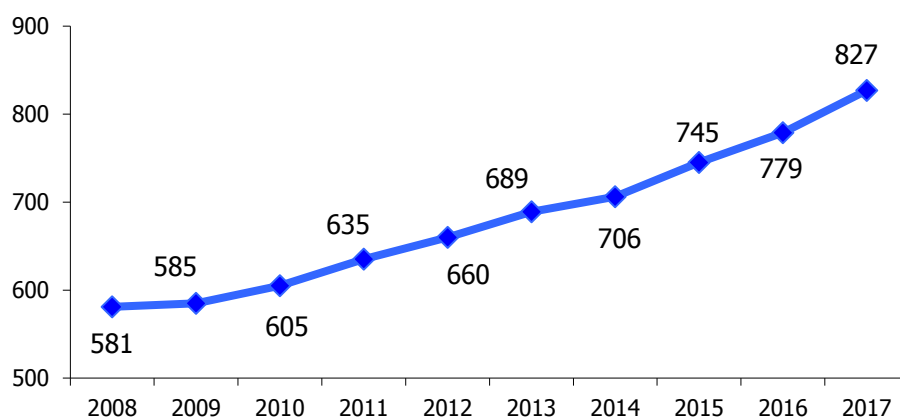

ATL delle Langhe e del Roero

Anno 2017

Presenze totali 2017: 750.117

Differenza Presenze rispetto al 2016: 42.697 (6,04%)

ATL delle Langhe e del Roero

Anno 2017

Arrivi totali 2017: 338.447

Differenza Arrivi rispetto al 2016: 22.628 (7,16%)

Offerta Ricettiva - ATL Langhe e Roero 2008 - 2017

Trend Strutture Ricettive

Trend Posti Letto