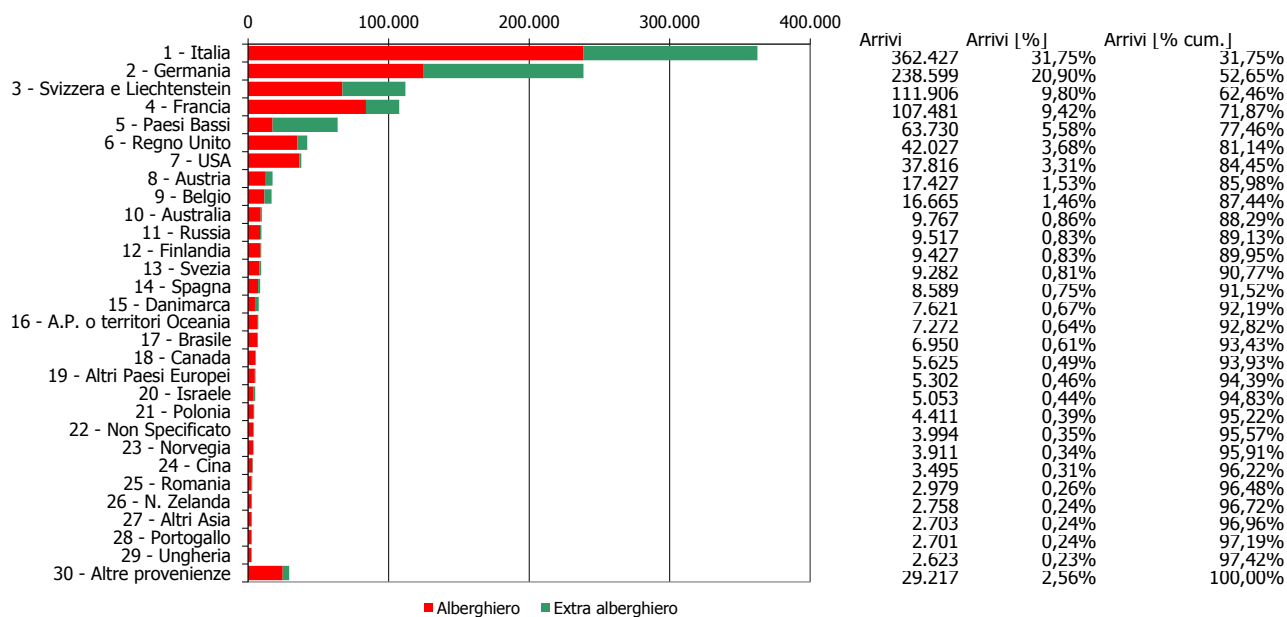

ATL del Distretto Turistico dei Laghi

Anno 2018

Presenze totali 2018: 3.893.414

Differenza Presenze rispetto al 2017: -6.993 (-0,18%)

Italia; 925911; 24%

Estero; 2967503; 76%

ATL del Distretto Turistico dei Laghi

Anno 2018

Arrivi totali 2018: 1.141.461

Differenza Arrivi rispetto al 2017: -1.804 (-0,16%)

Italia; 362427; 32%

Estero; 779034; 68%

Offerta Ricettiva - ATL del Distretto Turistico dei Laghi 2009 - 2018

Trend Strutture Ricettive

Trend Posti Letto