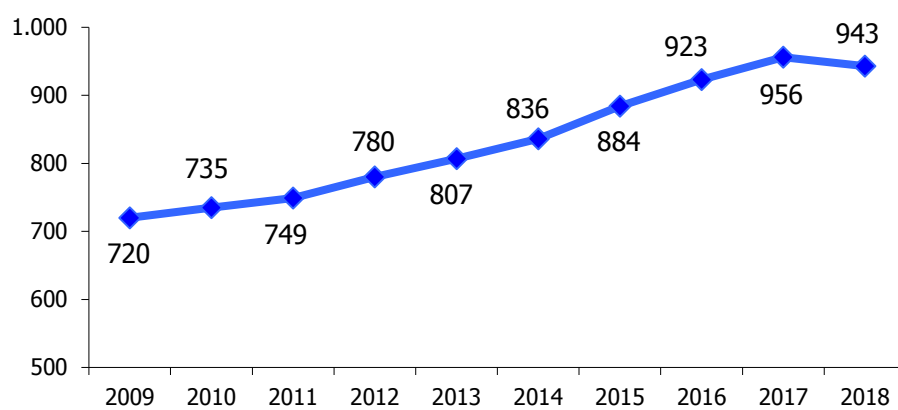

ATL del Distretto Turistico dei Laghi

Anno 2018

Presenze totali 2018: 3.893.414

Differenza Presenze rispetto al 2017: -6.993 (-0,18%)

Italia; 925911; 24%

Estero; 2967503; 76%

ATL del Distretto Turistico dei Laghi

Anno 2018

Arrivi totali 2018: 1.141.461

Differenza Arrivi rispetto al 2017: -1.804 (-0,16%)

Italia; 362427; 32%

Estero; 779034; 68%

Offerta Ricettiva - ATL del Distretto Turistico dei Laghi 2009 - 2018

Trend Strutture Ricettive

Trend Posti Letto