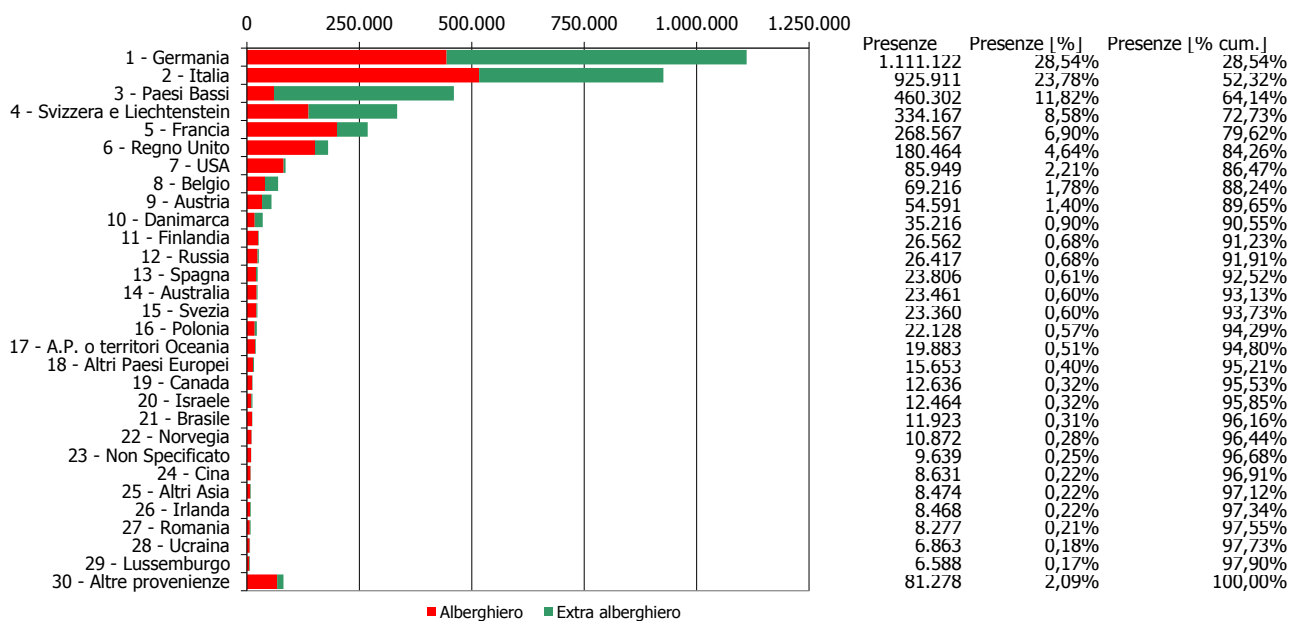

ATL del Distretto Turistico dei Laghi

Anno 2018

Presenze totali 2018: 3.893.414

Differenza Presenze rispetto al 2017: -6.993 (-0,18%)

Italia; 925911; 24%

Estero; 2967503; 76%

ATL del Distretto Turistico dei Laghi

Anno 2018

Arrivi totali 2018: 1.141.461

Differenza Arrivi rispetto al 2017: -1.804 (-0,16%)

Italia; 362427; 32%

Estero; 779034; 68%

Offerta Ricettiva - ATL del Distretto Turistico dei Laghi 2009 - 2018

Trend Strutture Ricettive