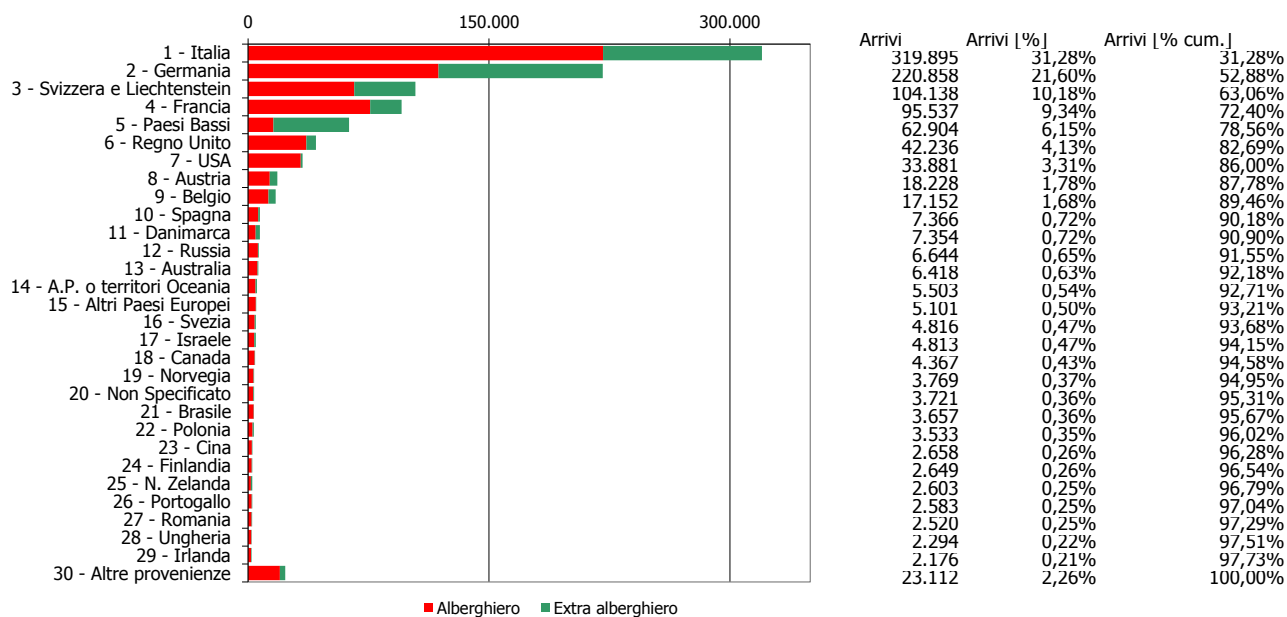

ATL del Distretto Turistico dei Laghi

Anno 2016

Presenze totali 2016: 3.471.079

Differenza Presenze rispetto al 2015: 120.036 (3,58%)

Italia; 827344; 24%

Estero; 2643735; 76%

ATL del Distretto Turistico dei Laghi

Anno 2016

Arrivi totali 2016: 1.022.631

Differenza Arrivi rispetto al 2015: 14.544 (1,44%)

Italia; 319895; 31%

Estero; 702736; 69%

Offerta Ricettiva - ATL del Distretto Turistico dei Laghi 2007 - 2016

Trend Strutture Ricettive

Trend Posti Letto