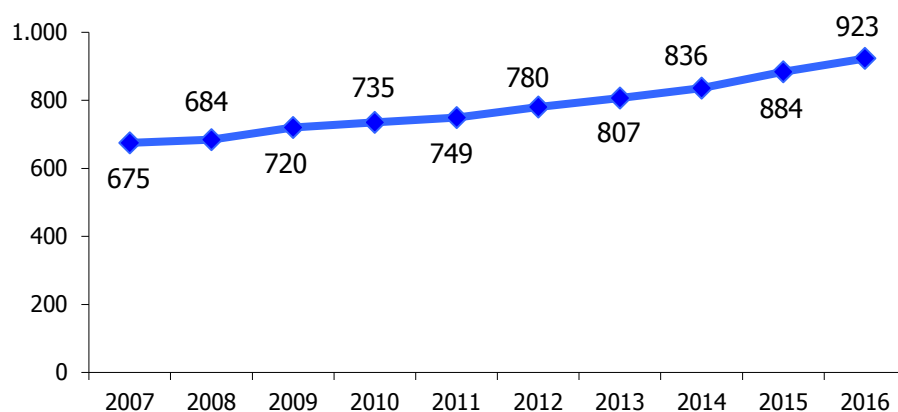

ATL del Distretto Turistico dei Laghi

Anno 2016

Presenze totali 2016: 3.471.079

Differenza Presenze rispetto al 2015: 120.036 (3,58%)

Italia; 827344; 24%

Estero; 2643735; 76%

ATL del Distretto Turistico dei Laghi

Anno 2016

Arrivi totali 2016: 1.022.631

Differenza Arrivi rispetto al 2015: 14.544 (1,44%)

Italia; 319895; 31%

Estero; 702736; 69%

Offerta Ricettiva - ATL del Distretto Turistico dei Laghi 2007 - 2016

Trend Strutture Ricettive

Trend Posti Letto