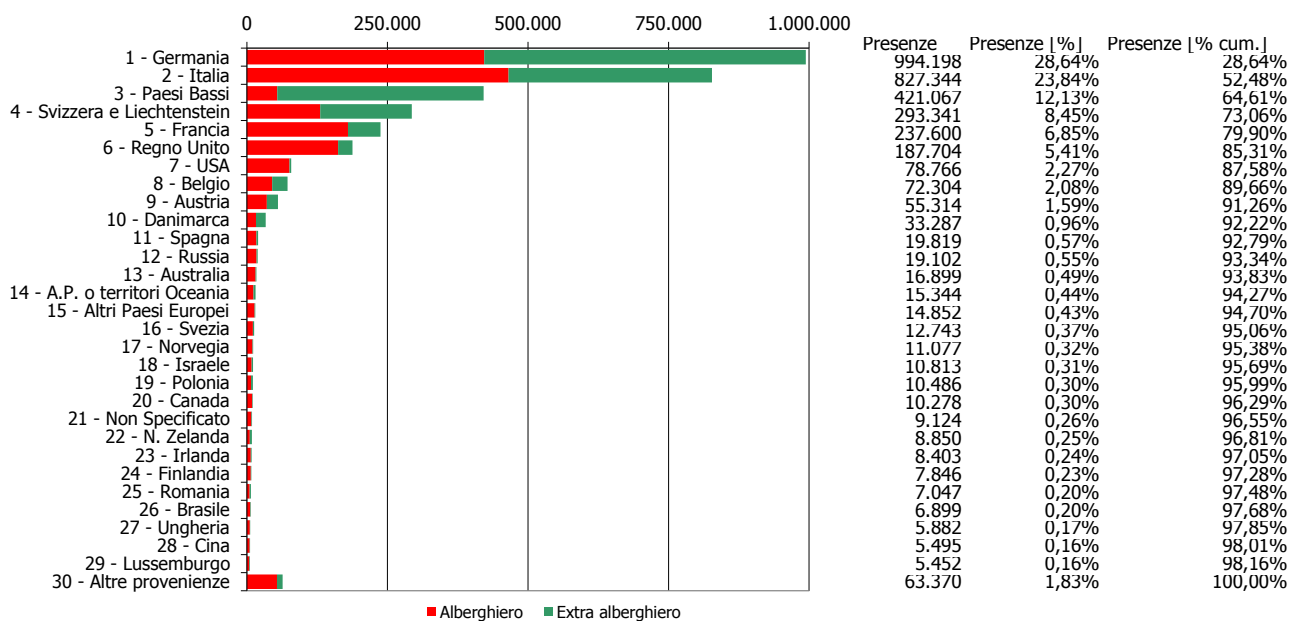

ATL del Distretto Turistico dei Laghi

Anno 2016

Presenze totali 2016: 3.471.079

Differenza Presenze rispetto al 2015: 120.036 (3,58%)

Italia; 827344; 24%

Estero; 2643735; 76%

ATL del Distretto Turistico dei Laghi

Anno 2016

Arrivi totali 2016: 1.022.631

Differenza Arrivi rispetto al 2015: 14.544 (1,44%)

Italia; 319895; 31%

Estero; 702736; 69%

Offerta Ricettiva - ATL del Distretto Turistico dei Laghi 2007 - 2016

Trend Strutture Ricettive

Trend Posti Letto