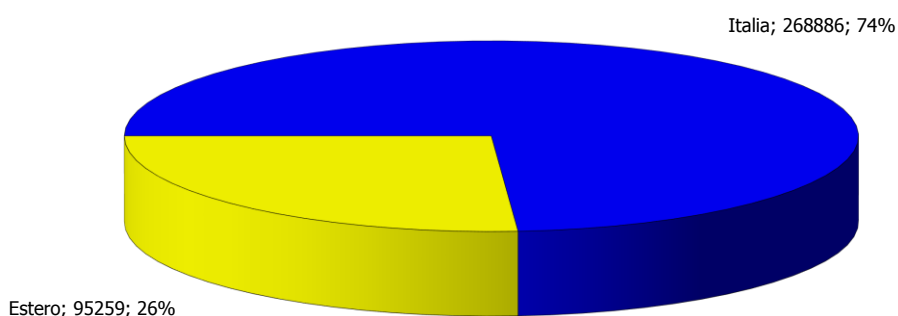

**ATL di Cuneo**

**Anno 2018**

**Presenze totali 2018: 1.121.141**

**Differenza Presenze rispetto al 2017: 20.121 (1,83%)**

**ATL di Cuneo**

**Anno 2018**

**Arrivi totali 2018: 364.145**

**Differenza Arrivi rispetto al 2017: 8.367 (2,35%)**