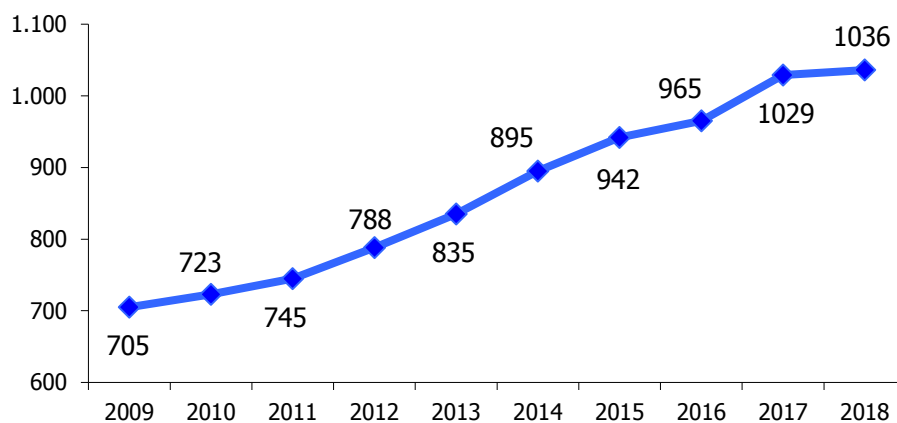

**ATL di Cuneo**

**Anno 2018**

**Presenze totali 2018: 1.121.141**

**Differenza Presenze rispetto al 2017: 20.121 (1,83%)**

**ATL di Cuneo**

**Anno 2018**

**Arrivi totali 2018: 364.145**

**Differenza Arrivi rispetto al 2017: 8.367 (2,35%)**

## Offerta Ricettiva - ATL Cuneo 2009 - 2018

### Trend Strutture Ricettive