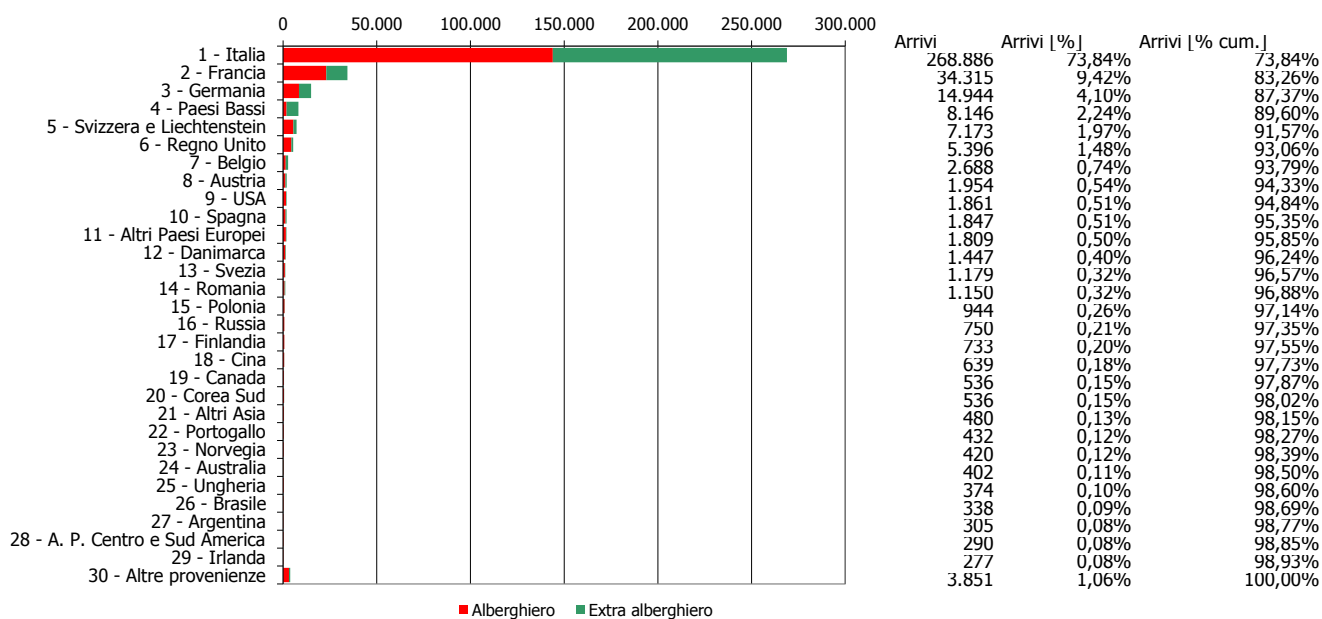

**ATL di Cuneo**

**Anno 2018**

**Presenze totali 2018: 1.121.141**

**Differenza Presenze rispetto al 2017: 20.121 (1,83%)**

**ATL di Cuneo**

**Anno 2018**

**Arrivi totali 2018: 364.145**

**Differenza Arrivi rispetto al 2017: 8.367 (2,35%)**

## Offerta Ricettiva - ATL Cuneo 2009 - 2018