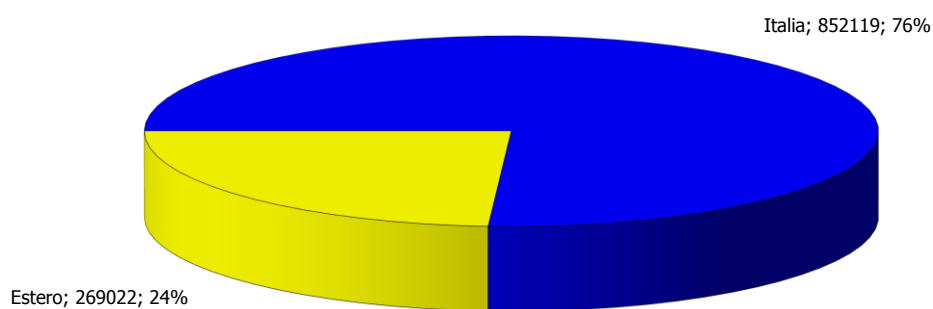

**ATL di Cuneo**

**Anno 2018**

**Presenze totali 2018: 1.121.141**

**Differenza Presenze rispetto al 2017: 20.121 (1,83%)**

**ATL di Cuneo**

**Anno 2018**

**Arrivi totali 2018: 364.145**

**Differenza Arrivi rispetto al 2017: 8.367 (2,35%)**