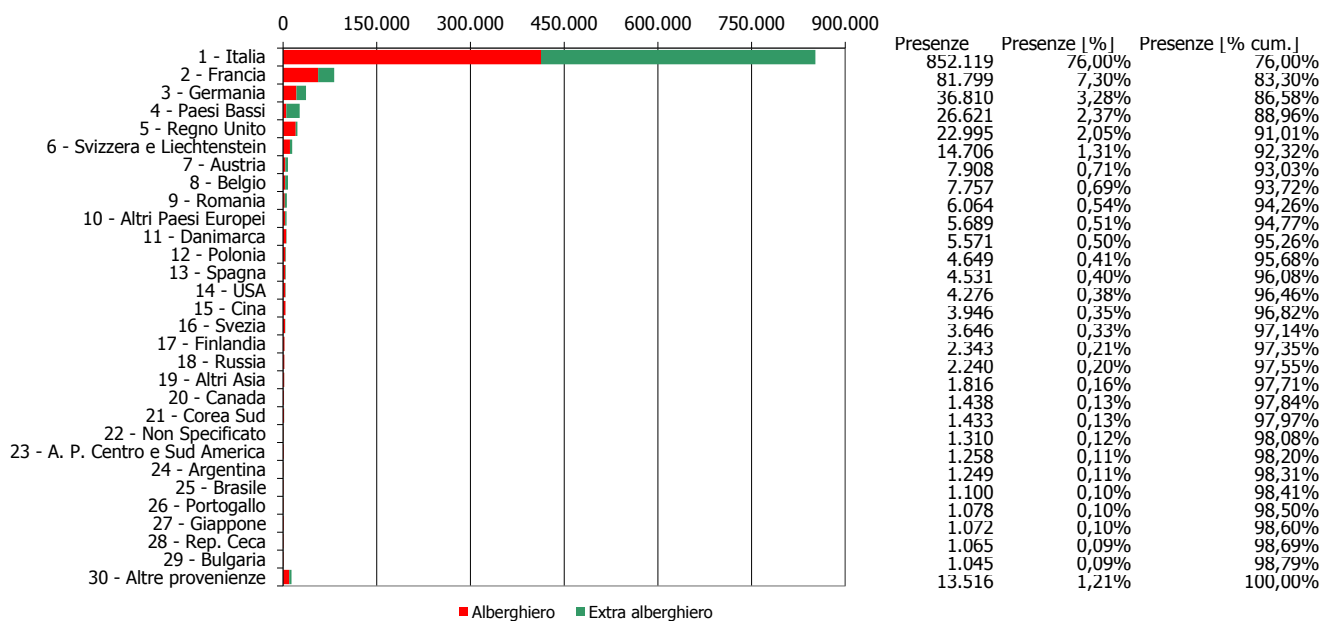

**ATL di Cuneo**

**Anno 2018**

**Presenze totali 2018: 1.121.141**

**Differenza Presenze rispetto al 2017: 20.121 (1,83%)**

**ATL di Cuneo**

**Anno 2018**

**Arrivi totali 2018: 364.145**

**Differenza Arrivi rispetto al 2017: 8.367 (2,35%)**

## Offerta Ricettiva - ATL Cuneo 2009 - 2018

### Trend Strutture Ricettive