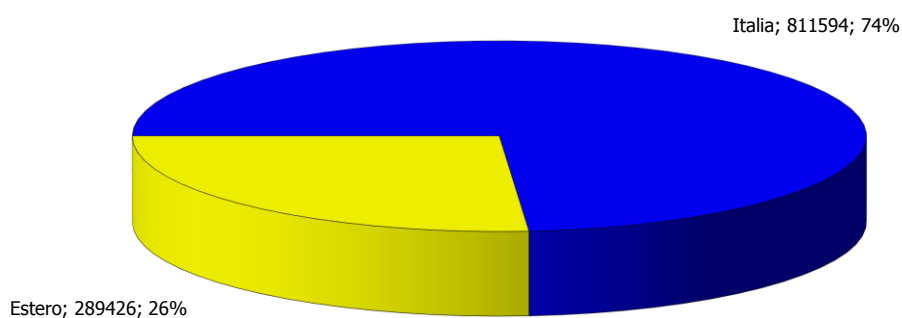

**ATL di Cuneo**

**Anno 2017**

**Presenze totali 2017: 1.101.020**

**Differenza Presenze rispetto al 2016: 58.649 (5,63%)**

**ATL di Cuneo**

**Anno 2017**

**Arrivi totali 2017: 355.778**

**Differenza Arrivi rispetto al 2016: 18.024 (5,34%)**

### Trend Strutture Ricettive