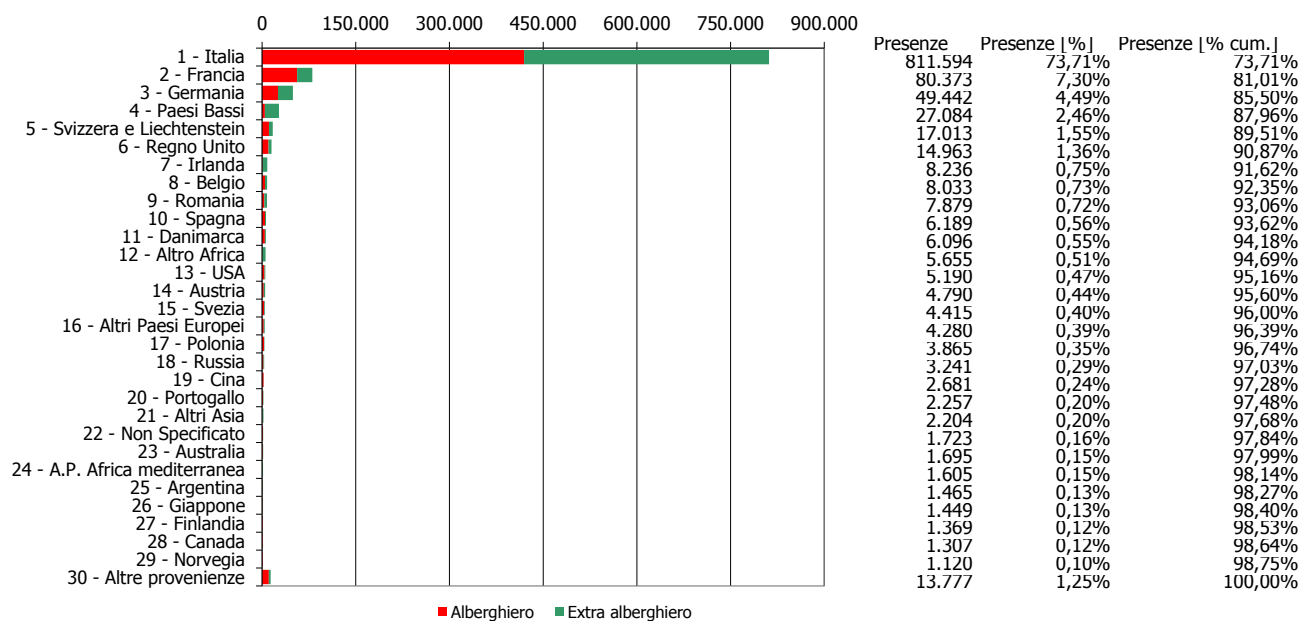

**ATL di Cuneo**

**Anno 2017**

**Presenze totali 2017: 1.101.020**

**Differenza Presenze rispetto al 2016: 58.649 (5,63%)**

**ATL di Cuneo**

**Anno 2017**

**Arrivi totali 2017: 355.778**

**Differenza Arrivi rispetto al 2016: 18.024 (5,34%)**

## Offerta Ricettiva - ATL Cuneo 2008 - 2017

### Trend Strutture Ricettive