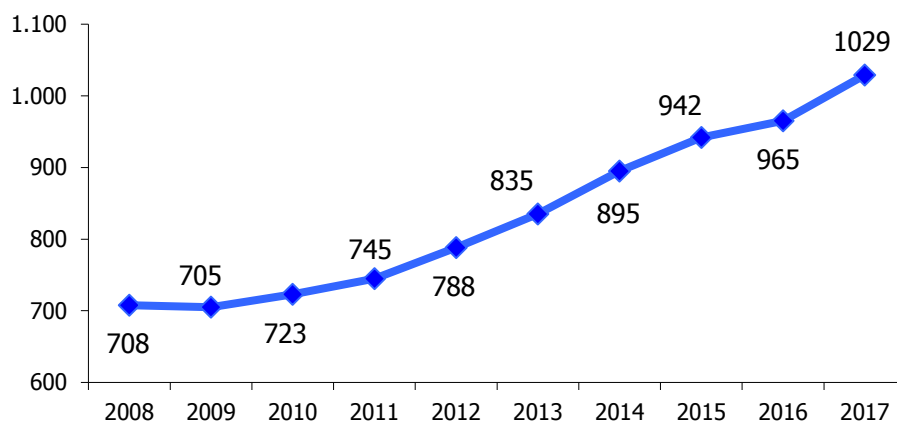

**ATL di Cuneo**

**Anno 2017**

**Presenze totali 2017: 1.101.020**

**Differenza Presenze rispetto al 2016: 58.649 (5,63%)**

**ATL di Cuneo**

**Anno 2017**

**Arrivi totali 2017: 355.778**

**Differenza Arrivi rispetto al 2016: 18.024 (5,34%)**

## Offerta Ricettiva - ATL Cuneo 2008 - 2017

### Trend Strutture Ricettive