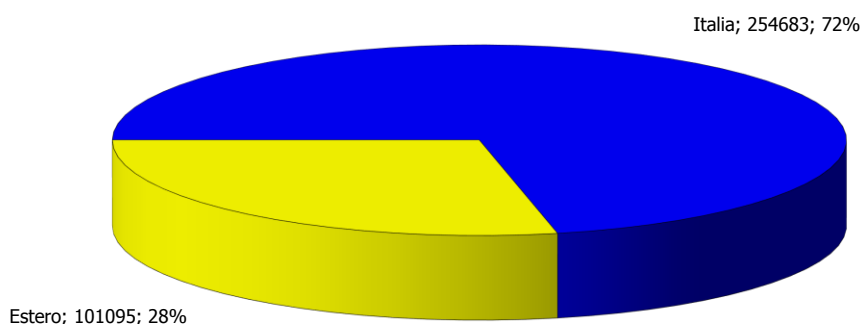

**ATL di Cuneo**

**Anno 2017**

**Presenze totali 2017: 1.101.020**

**Differenza Presenze rispetto al 2016: 58.649 (5,63%)**

**ATL di Cuneo**

**Anno 2017**

**Arrivi totali 2017: 355.778**

**Differenza Arrivi rispetto al 2016: 18.024 (5,34%)**