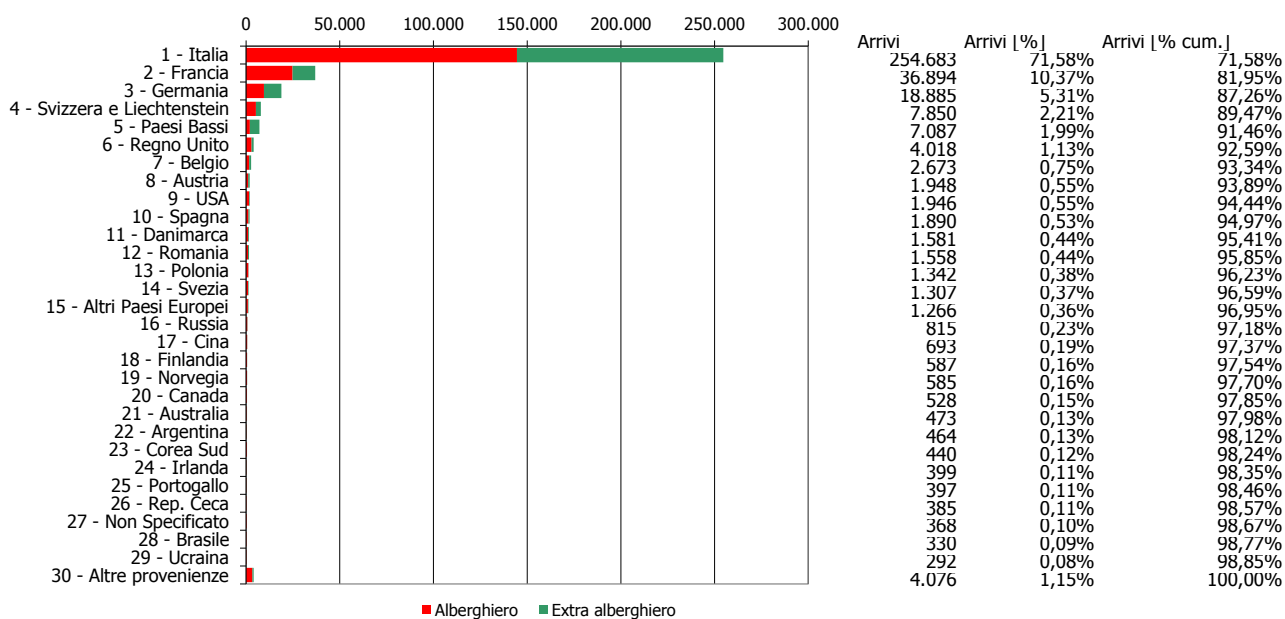

**ATL di Cuneo**

**Anno 2017**

**Presenze totali 2017: 1.101.020**

**Differenza Presenze rispetto al 2016: 58.649 (5,63%)**

**ATL di Cuneo**

**Anno 2017**

**Arrivi totali 2017: 355.778**

**Differenza Arrivi rispetto al 2016: 18.024 (5,34%)**

## Offerta Ricettiva - ATL Cuneo 2008 - 2017

### Trend Strutture Ricettive