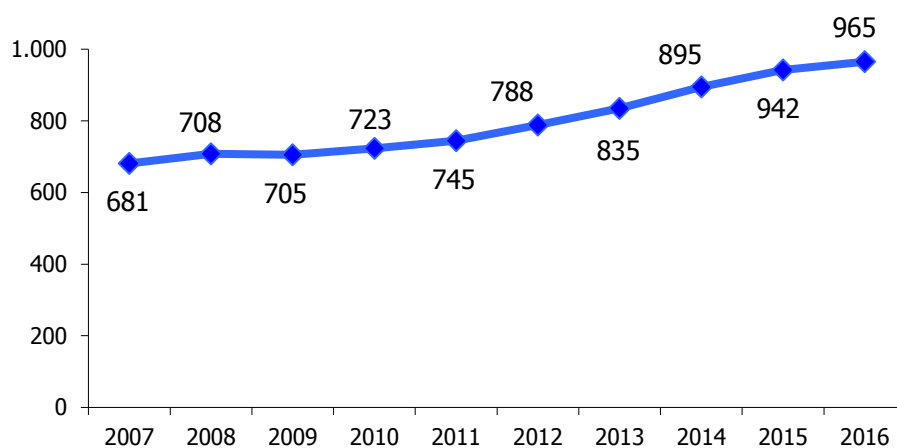

Offerta Ricettiva - ATL Cuneo 2007 - 2016

Trend Strutture Ricettive