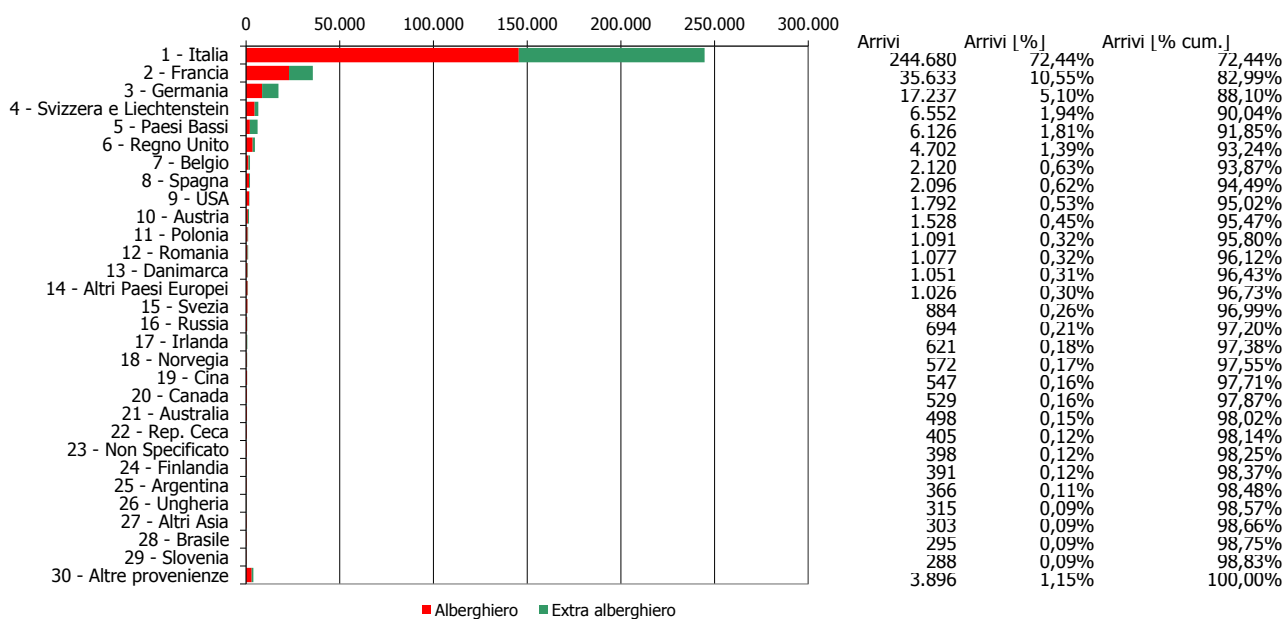

ATL di Cuneo

Anno 2016

Presenze totali 2016: 1.042.371

Differenza Presenze rispetto al 2015: 5.940 (0,57%)

ATL di Cuneo

Anno 2016

Arrivi totali 2016: 337.754

Differenza Arrivi rispetto al 2015: 12.585 (3,87%)

Offerta Ricettiva - ATL Cuneo 2007 - 2016

Trend Strutture Ricettive

Trend Posti Letto