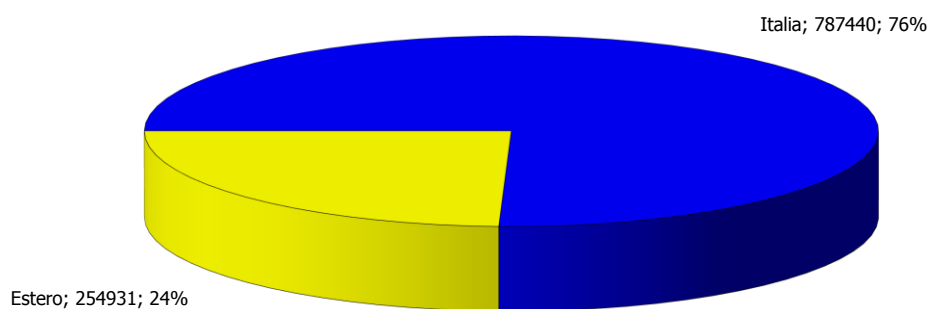

ATL di Cuneo

Anno 2016

Presenze totali 2016: 1.042.371

Differenza Presenze rispetto al 2015: 5.940 (0,57%)

ATL di Cuneo

Anno 2016

Arrivi totali 2016: 337.754

Differenza Arrivi rispetto al 2015: 12.585 (3,87%)