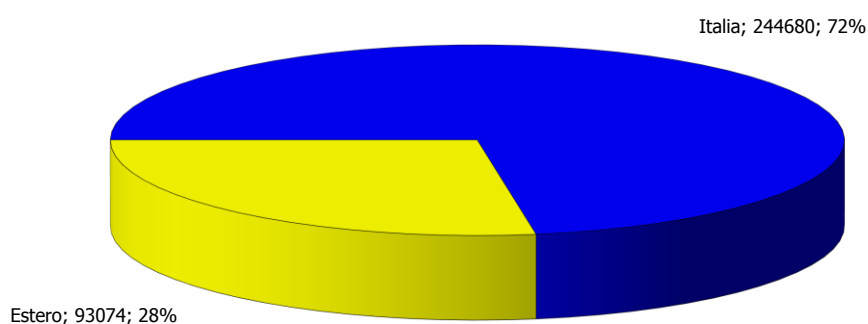

ATL di Cuneo

Anno 2016

Presenze totali 2016: 1.042.371

Differenza Presenze rispetto al 2015: 5.940 (0,57%)

ATL di Cuneo

Anno 2016

Arrivi totali 2016: 337.754

Differenza Arrivi rispetto al 2015: 12.585 (3,87%)