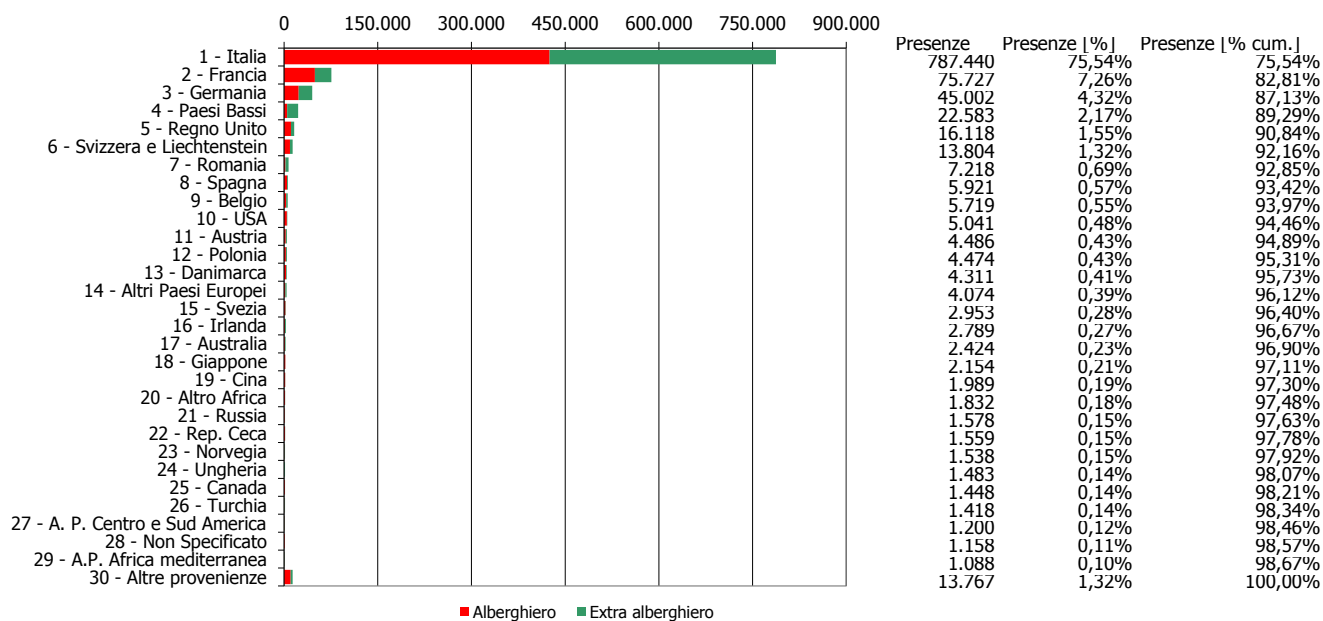

ATL di Cuneo

Anno 2016

Presenze totali 2016: 1.042.371

Differenza Presenze rispetto al 2015: 5.940 (0,57%)

ATL di Cuneo

Anno 2016

Arrivi totali 2016: 337.754

Differenza Arrivi rispetto al 2015: 12.585 (3,87%)

Offerta Ricettiva - ATL Cuneo 2007 - 2016

Trend Strutture Ricettive

Trend Posti Letto