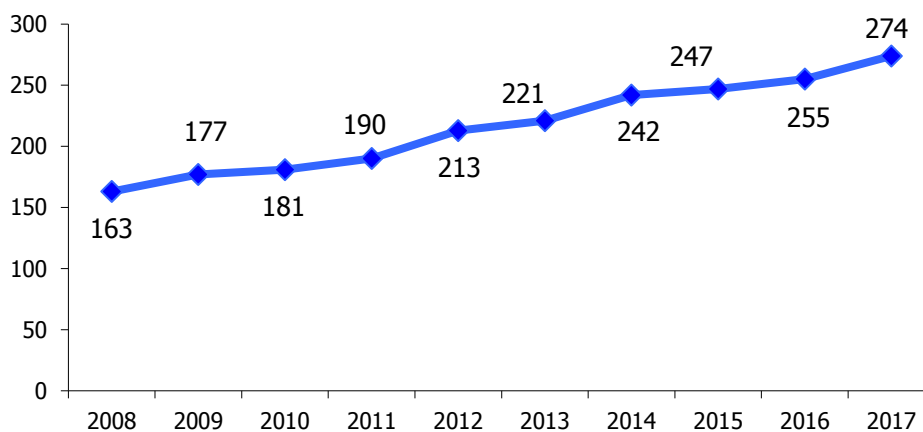

**ATL di Biella**

**Anno 2017**

**Presenze totali 2017: 267.564**

**Differenza Presenze rispetto al 2016: 24.504 (10,08%)**

**ATL di Biella**

**Anno 2017**

**Arrivi totali 2017: 95.800**

**Differenza Arrivi rispetto al 2016: 9.442 (10,93%)**

### Trend Strutture Ricettive