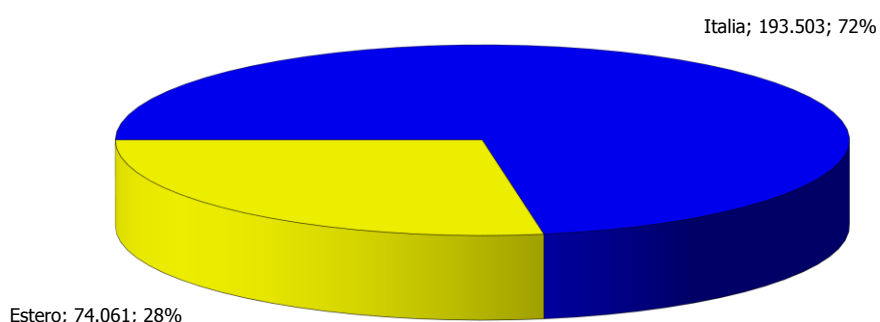

**ATL di Biella**

**Anno 2017**

**Presenze totali 2017: 267.564**

**Differenza Presenze rispetto al 2016: 24.504 (10,08%)**

**ATL di Biella**

**Anno 2017**

**Arrivi totali 2017: 95.800**

**Differenza Arrivi rispetto al 2016: 9.442 (10,93%)**