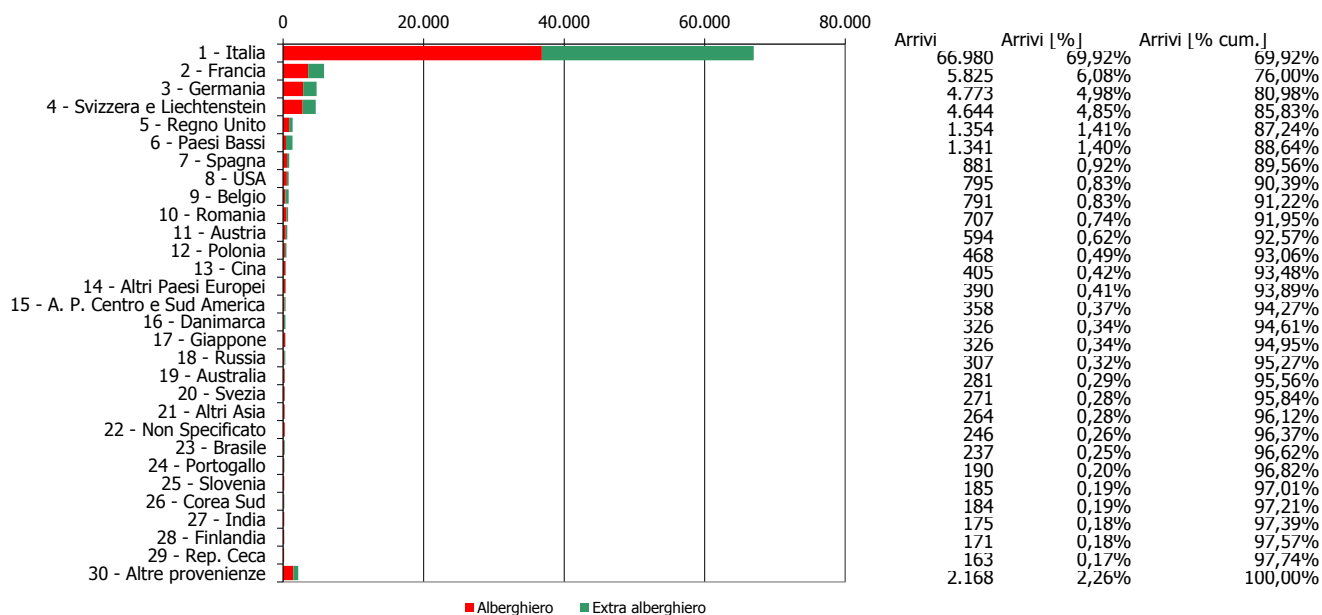

**ATL di Biella**

**Anno 2017**

**Presenze totali 2017: 267.564**

**Differenza Presenze rispetto al 2016: 24.504 (10,08%)**

**ATL di Biella**

**Anno 2017**

**Arrivi totali 2017: 95.800**

**Differenza Arrivi rispetto al 2016: 9.442 (10,93%)**

### Trend Strutture Ricettive