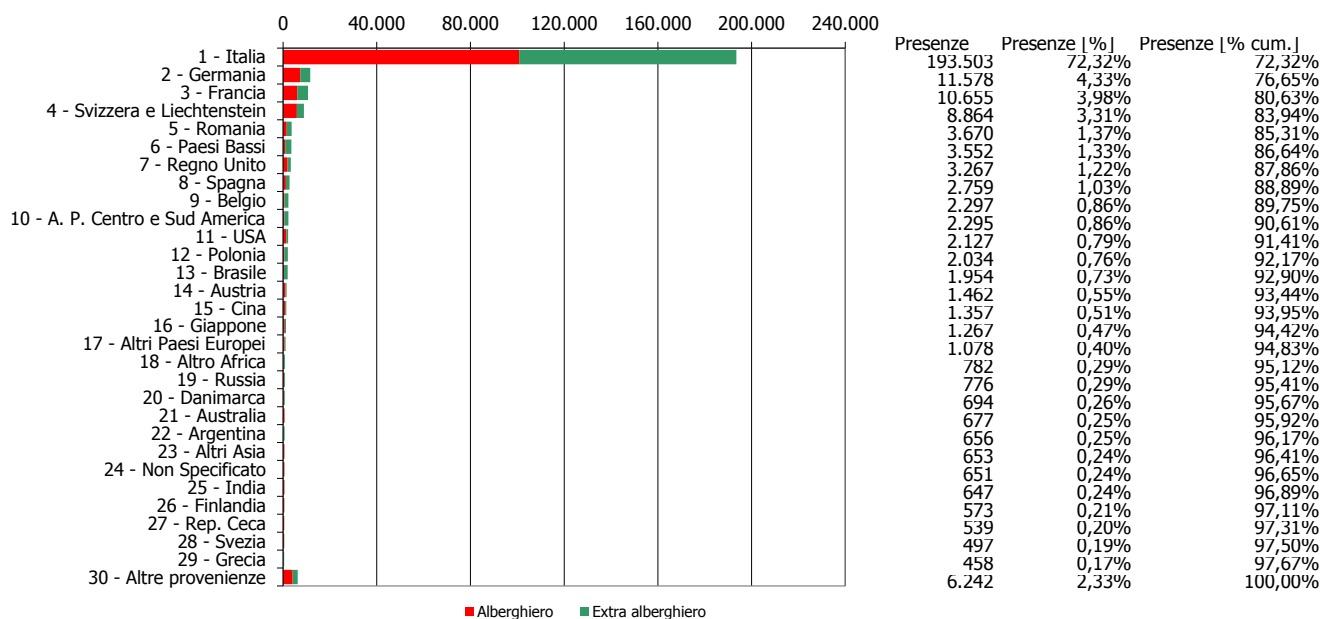

**ATL di Biella**

**Anno 2017**

**Presenze totali 2017: 267.564**

**Differenza Presenze rispetto al 2016: 24.504 (10,08%)**

**ATL di Biella**

**Anno 2017**

**Arrivi totali 2017: 95.800**

**Differenza Arrivi rispetto al 2016: 9.442 (10,93%)**

### Trend Strutture Ricettive