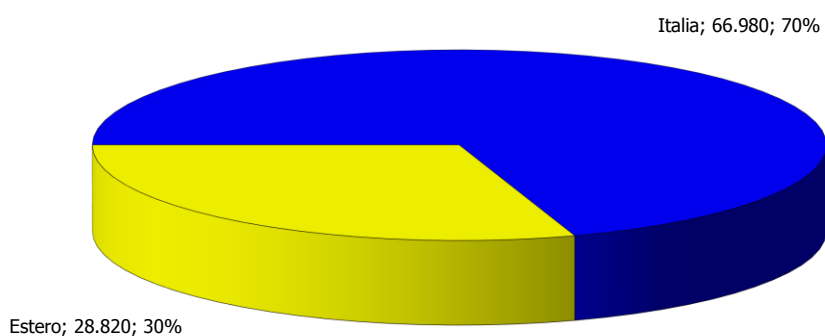

**ATL di Biella**

**Anno 2017**

**Presenze totali 2017: 267.564**

**Differenza Presenze rispetto al 2016: 24.504 (10,08%)**

**ATL di Biella**

**Anno 2017**

**Arrivi totali 2017: 95.800**

**Differenza Arrivi rispetto al 2016: 9.442 (10,93%)**

### Trend Strutture Ricettive