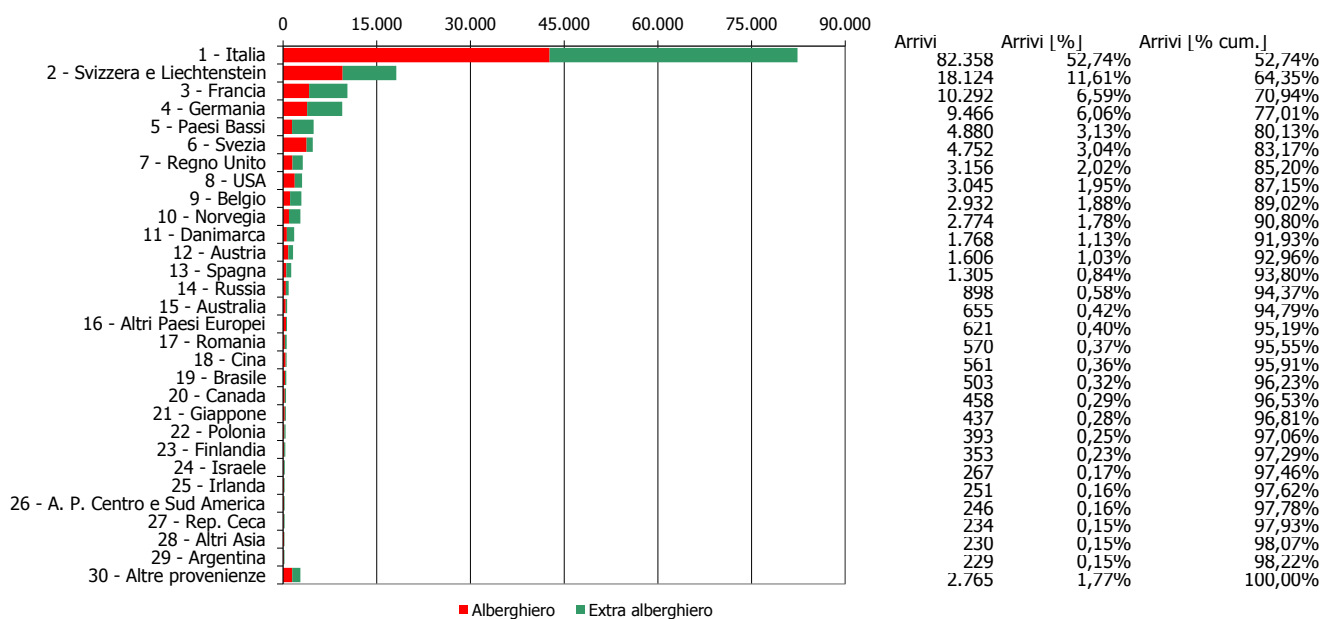

**ATL di Asti**

**Anno 2018**

**Presenze totali 2018: 362.263**

**Differenza Presenze rispetto al 2017: -8.634 (-2,33%)**

**ATL di Asti**

**Anno 2018**

**Arrivi totali 2018: 156.145**

**Differenza Arrivi rispetto al 2017: 1.528 (0,99%)**

### Trend Strutture Ricettive