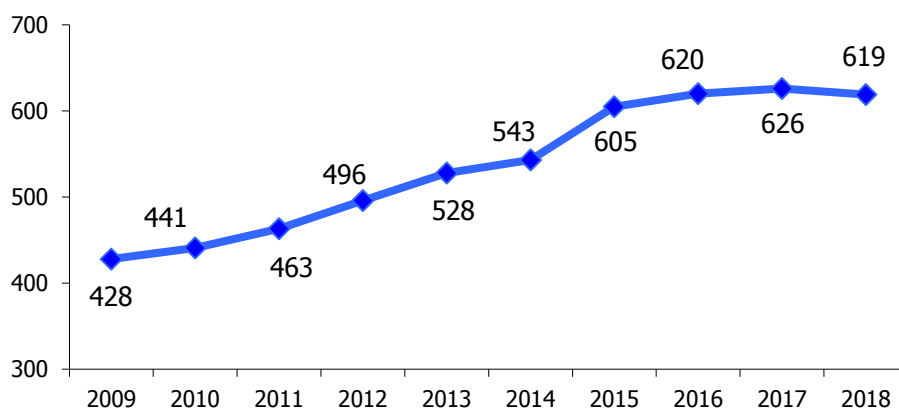

**ATL di Asti**

**Anno 2018**

**Presenze totali 2018: 362.263**

**Differenza Presenze rispetto al 2017: -8.634 (-2,33%)**

**ATL di Asti**

**Anno 2018**

**Arrivi totali 2018: 156.145**

**Differenza Arrivi rispetto al 2017: 1.528 (0,99%)**

### Trend Strutture Ricettive