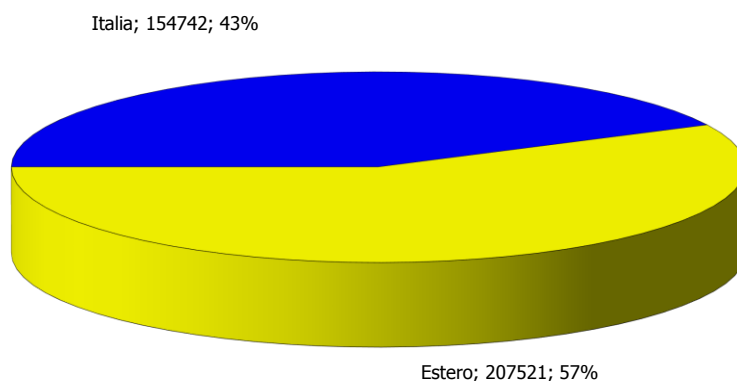

**ATL di Asti**

**Anno 2018**

**Presenze totali 2018: 362.263**

**Differenza Presenze rispetto al 2017: -8.634 (-2,33%)**

**ATL di Asti**

**Anno 2018**

**Arrivi totali 2018: 156.145**

**Differenza Arrivi rispetto al 2017: 1.528 (0,99%)**

### Trend Strutture Ricettive