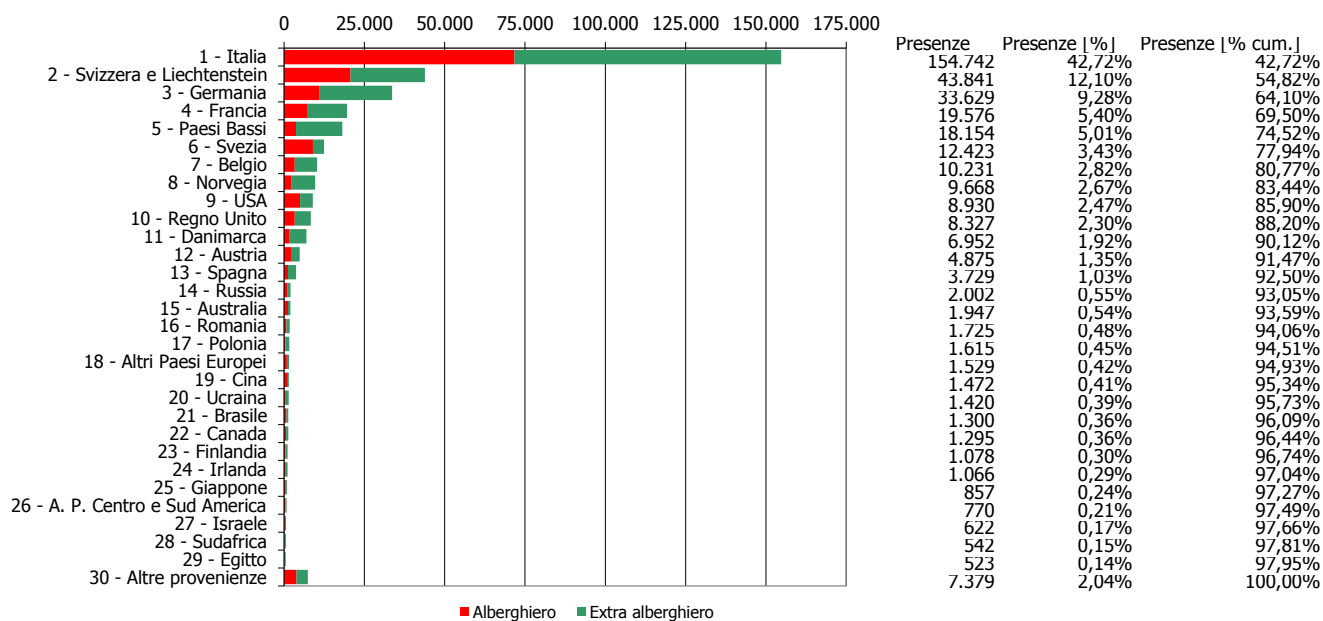

**ATL di Asti**

**Anno 2018**

**Presenze totali 2018: 362.263**

**Differenza Presenze rispetto al 2017: -8.634 (-2,33%)**

**ATL di Asti**

**Anno 2018**

**Arrivi totali 2018: 156.145**

**Differenza Arrivi rispetto al 2017: 1.528 (0,99%)**

### Trend Strutture Ricettive