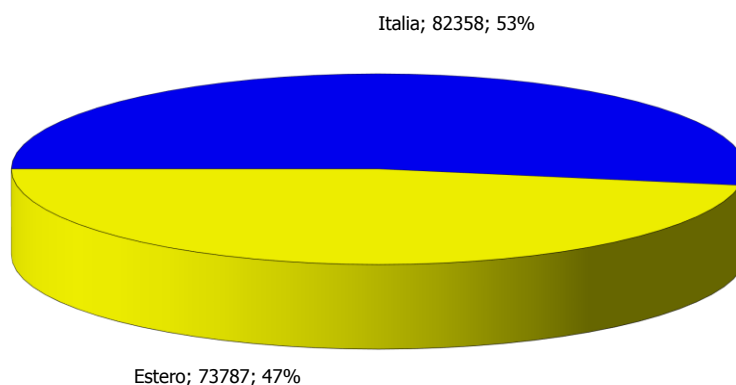

**ATL di Asti**

**Anno 2018**

**Presenze totali 2018: 362.263**

**Differenza Presenze rispetto al 2017: -8.634 (-2,33%)**

**ATL di Asti**

**Anno 2018**

**Arrivi totali 2018: 156.145**

**Differenza Arrivi rispetto al 2017: 1.528 (0,99%)**

### Trend Strutture Ricettive