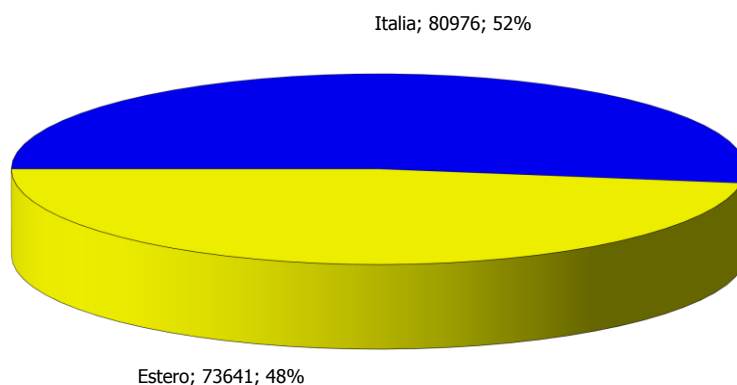

ATL di Asti

Anno 2017

Presenze totali 2017: 370.897

Differenza Presenze rispetto al 2016: 22.107 (6,34%)

ATL di Asti

Anno 2017

Arrivi totali 2017: 154.617

Differenza Arrivi rispetto al 2016: 6.949 (4,71%)