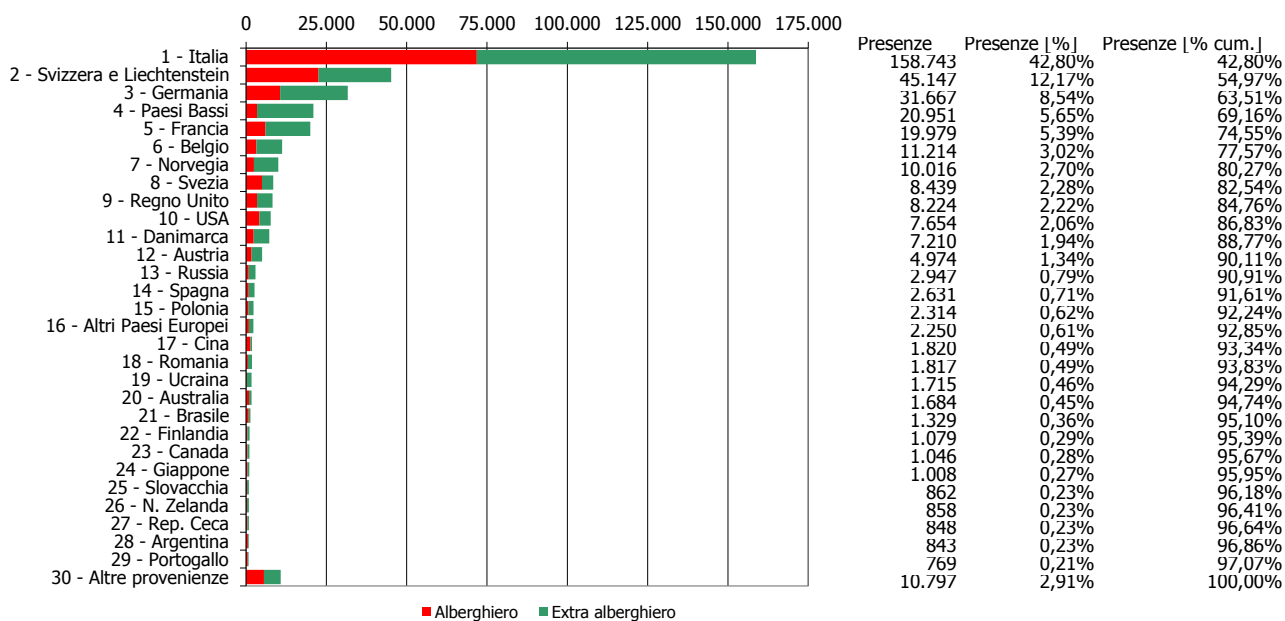

ATL di Asti

Anno 2017

Presenze totali 2017: 370.897

Differenza Presenze rispetto al 2016: 22.107 (6,34%)

ATL di Asti

Anno 2017

Arrivi totali 2017: 154.617

Differenza Arrivi rispetto al 2016: 6.949 (4,71%)