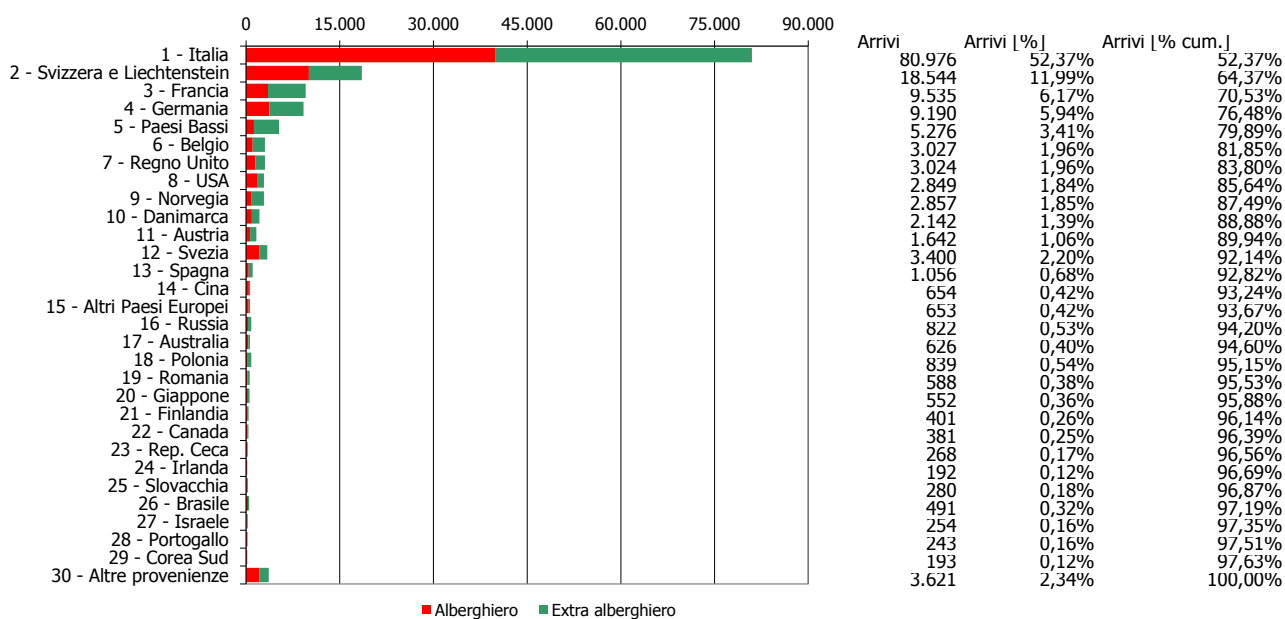

ATL di Asti

Anno 2017

Presenze totali 2017: 370.897

Differenza Presenze rispetto al 2016: 22.107 (6,34%)

ATL di Asti

Anno 2017

Arrivi totali 2017: 154.617

Differenza Arrivi rispetto al 2016: 6.949 (4,71%)