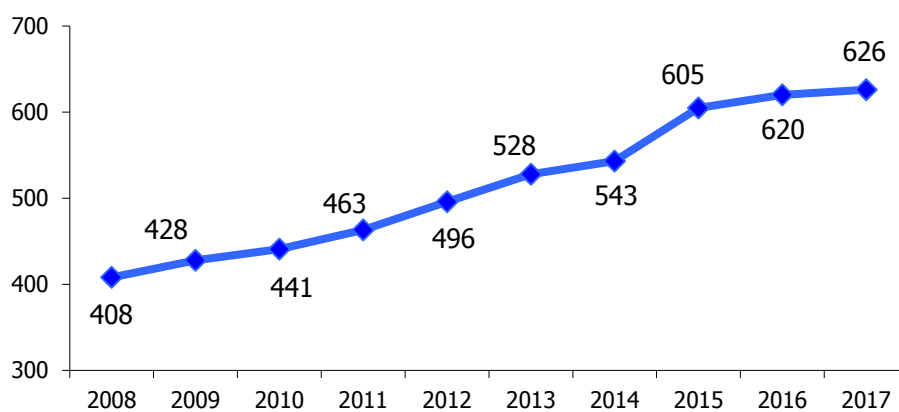

Offerta Ricettiva - ATL Asti 2008 - 2017

Trend Strutture Ricettive