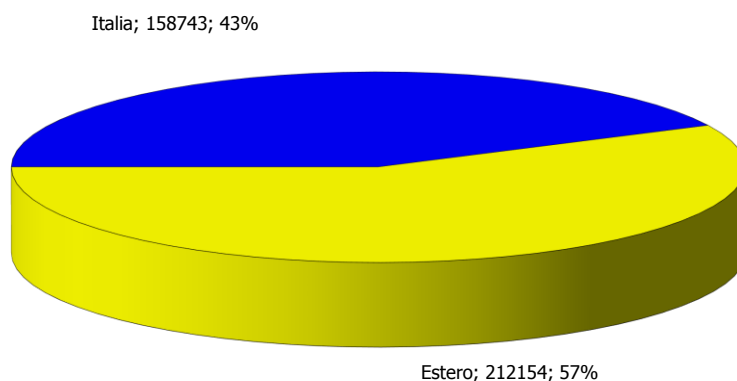

ATL di Asti

Anno 2017

Presenze totali 2017: 370.897

Differenza Presenze rispetto al 2016: 22.107 (6,34%)

ATL di Asti

Anno 2017

Arrivi totali 2017: 154.617

Differenza Arrivi rispetto al 2016: 6.949 (4,71%)