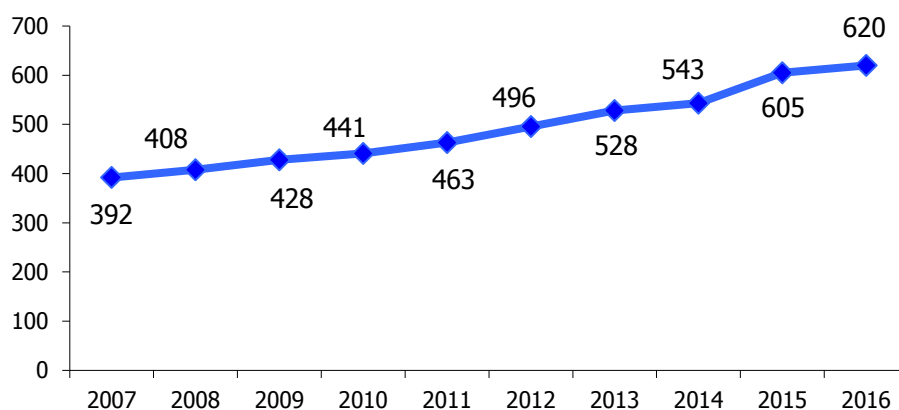

Offerta Ricettiva - ATL Asti 2007 - 2016

Trend Strutture Ricettive