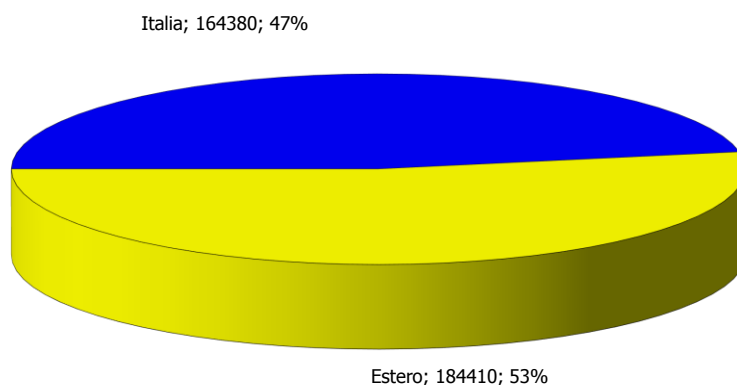

ATL di Asti

Anno 2016

Presenze totali 2016: 348.790

Differenza Presenze rispetto al 2015: 27.902 (8,7%)

ATL di Asti

Anno 2016

Arrivi totali 2016: 147.668

Differenza Arrivi rispetto al 2015: 14.934 (11,25%)