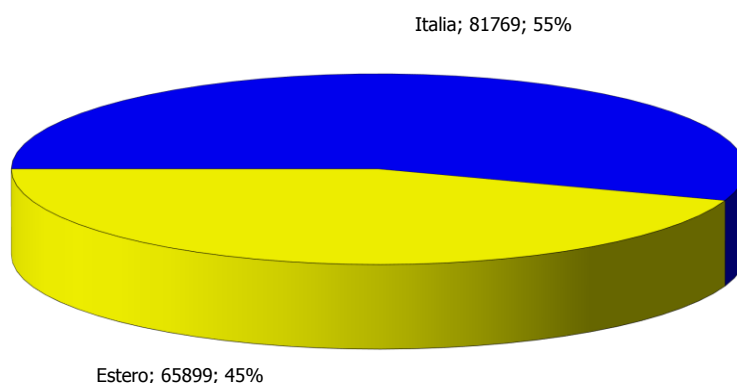

ATL di Asti

Anno 2016

Presenze totali 2016: 348.790

Differenza Presenze rispetto al 2015: 27.902 (8,7%)

ATL di Asti

Anno 2016

Arrivi totali 2016: 147.668

Differenza Arrivi rispetto al 2015: 14.934 (11,25%)