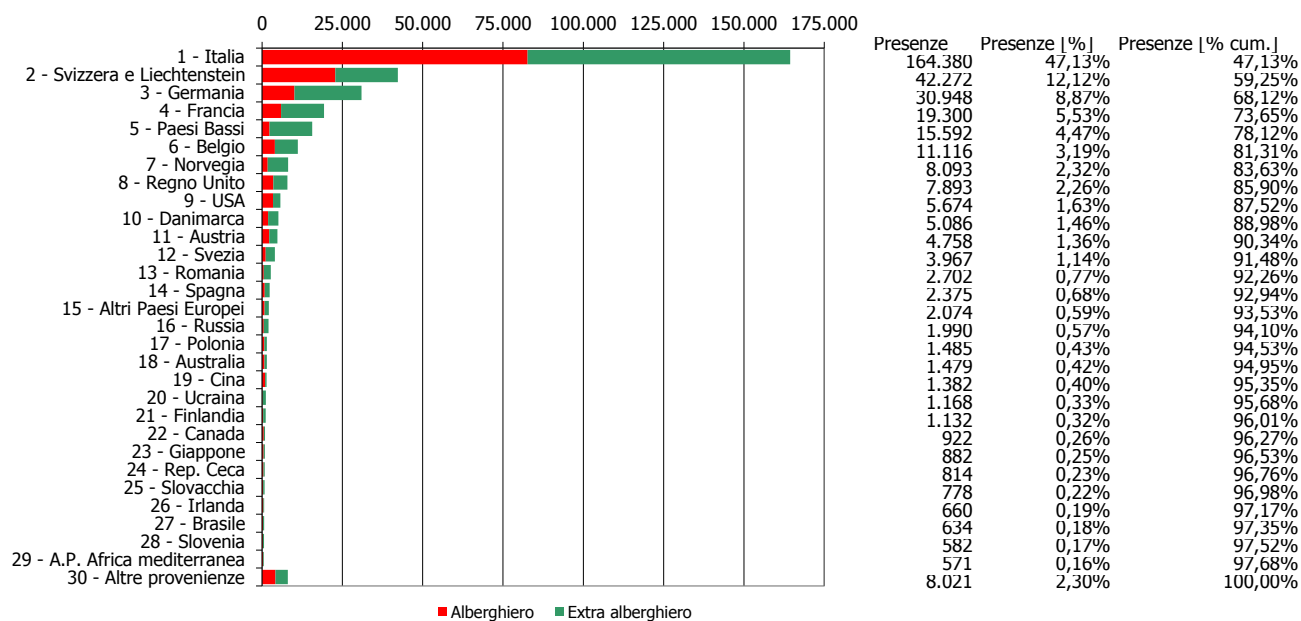

ATL di Asti

Anno 2016

Presenze totali 2016: 348.790

Differenza Presenze rispetto al 2015: 27.902 (8,7%)

ATL di Asti

Anno 2016

Arrivi totali 2016: 147.668

Differenza Arrivi rispetto al 2015: 14.934 (11,25%)