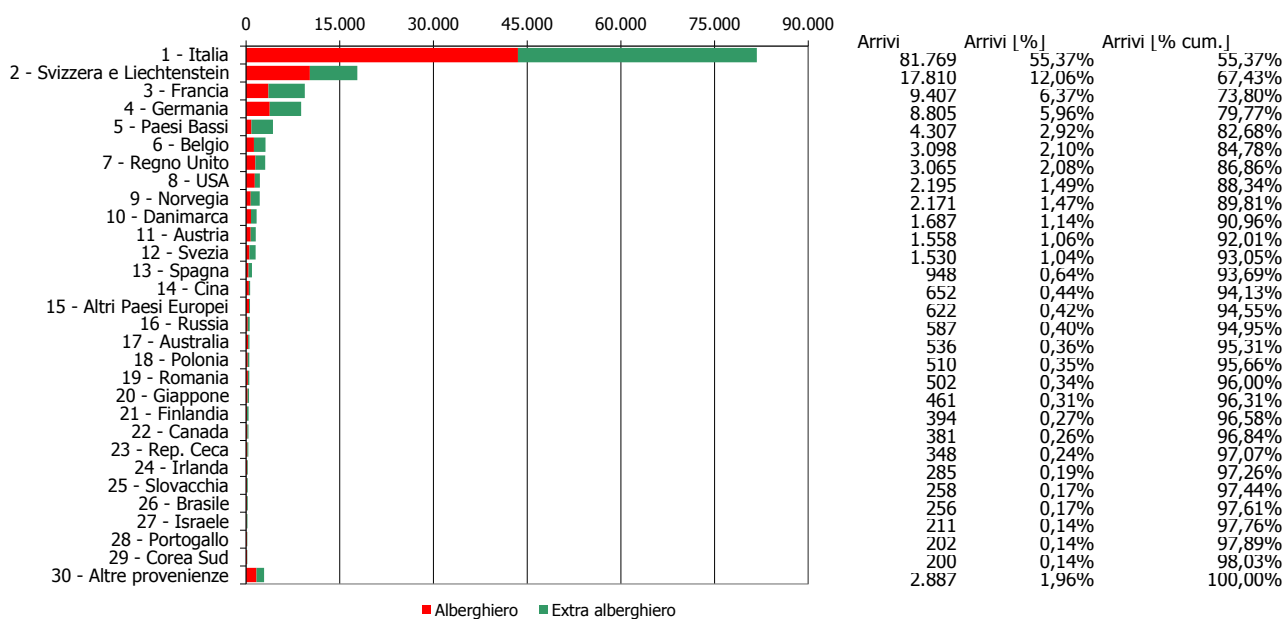

ATL di Asti

Anno 2016

Presenze totali 2016: 348.790

Differenza Presenze rispetto al 2015: 27.902 (8,7%)

ATL di Asti

Anno 2016

Arrivi totali 2016: 147.668

Differenza Arrivi rispetto al 2015: 14.934 (11,25%)