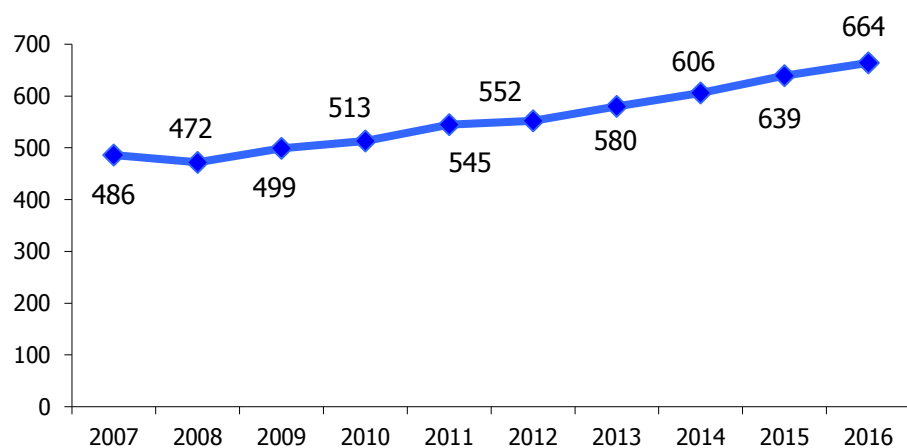

**ATL di Alessandria**

**Anno 2016**

**Presenze totali 2016: 709.640**

**Differenza Presenze rispetto al 2015: 25.065 (3,66%)**

**ATL di Alessandria**

**Anno 2016**

**Arrivi totali 2016: 323.136**

**Differenza Arrivi rispetto al 2015: 10.399 (3,33%)**

## Offerta Ricettiva - ATL Alessandria 2007 - 2016

### Trend Strutture Ricettive