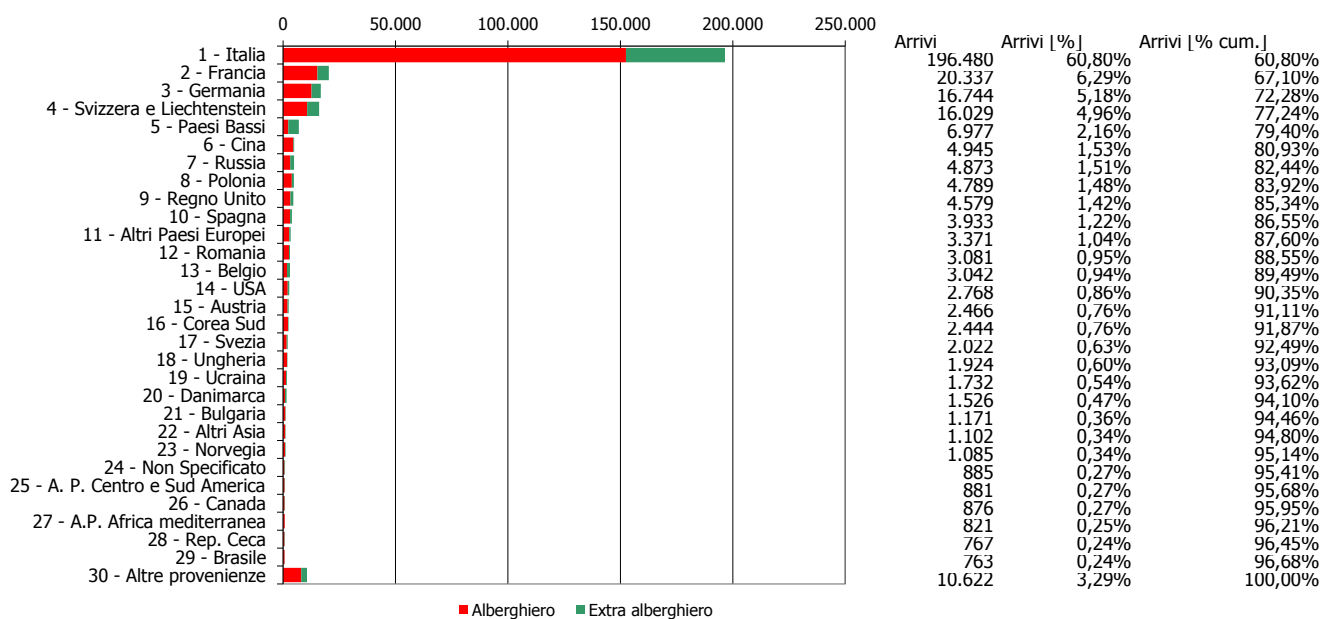

**ATL di Alessandria**

**Anno 2016**

**Presenze totali 2016: 709.640**

**Differenza Presenze rispetto al 2015: 25.065 (3,66%)**

**ATL di Alessandria**

**Anno 2016**

**Arrivi totali 2016: 323.136**

**Differenza Arrivi rispetto al 2015: 10.399 (3,33%)**