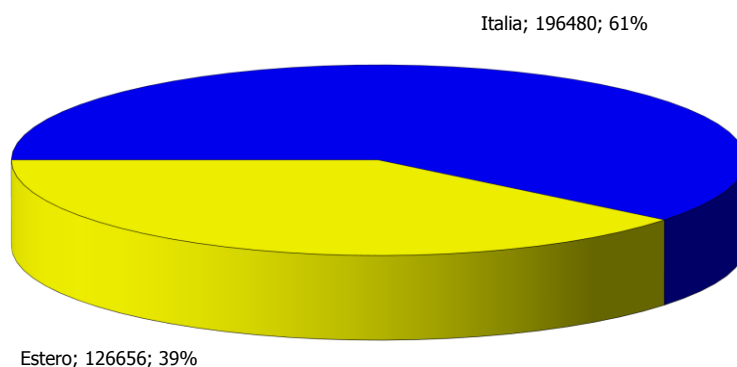

**ATL di Alessandria**

**Anno 2016**

**Presenze totali 2016: 709.640**

**Differenza Presenze rispetto al 2015: 25.065 (3,66%)**

**ATL di Alessandria**

**Anno 2016**

**Arrivi totali 2016: 323.136**

**Differenza Arrivi rispetto al 2015: 10.399 (3,33%)**