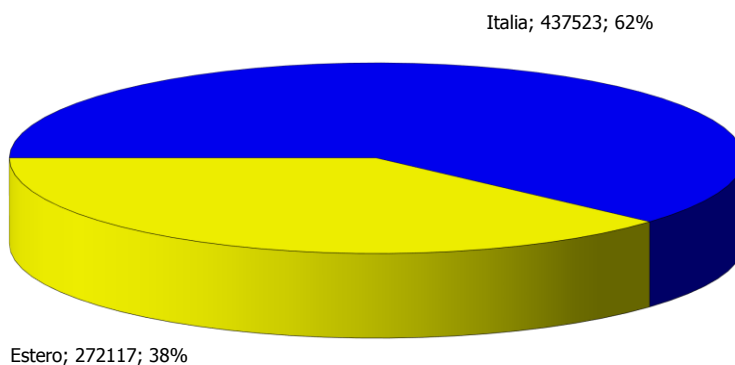

**ATL di Alessandria**

**Anno 2016**

**Presenze totali 2016: 709.640**

**Differenza Presenze rispetto al 2015: 25.065 (3,66%)**

**ATL di Alessandria**

**Anno 2016**

**Arrivi totali 2016: 323.136**

**Differenza Arrivi rispetto al 2015: 10.399 (3,33%)**

### Trend Strutture Ricettive