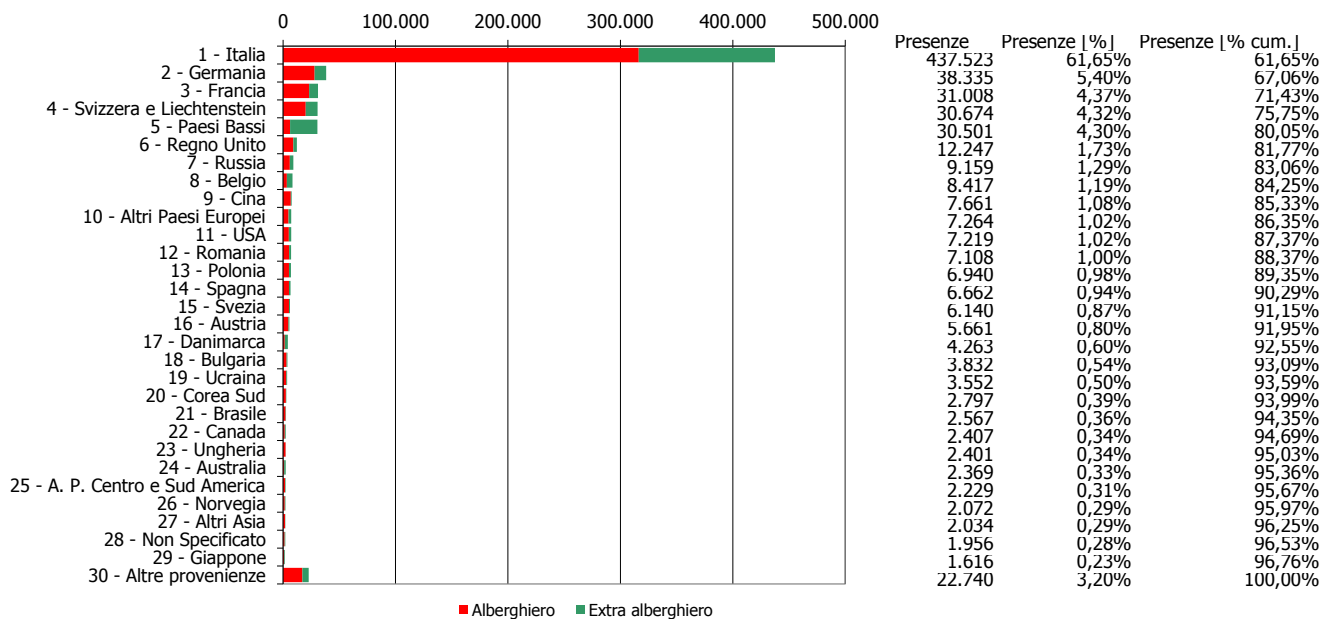

**ATL di Alessandria**

**Anno 2016**

**Presenze totali 2016: 709.640**

**Differenza Presenze rispetto al 2015: 25.065 (3,66%)**

**ATL di Alessandria**

**Anno 2016**

**Arrivi totali 2016: 323.136**

**Differenza Arrivi rispetto al 2015: 10.399 (3,33%)**

## Offerta Ricettiva - ATL Alessandria 2007 - 2016

### Trend Strutture Ricettive