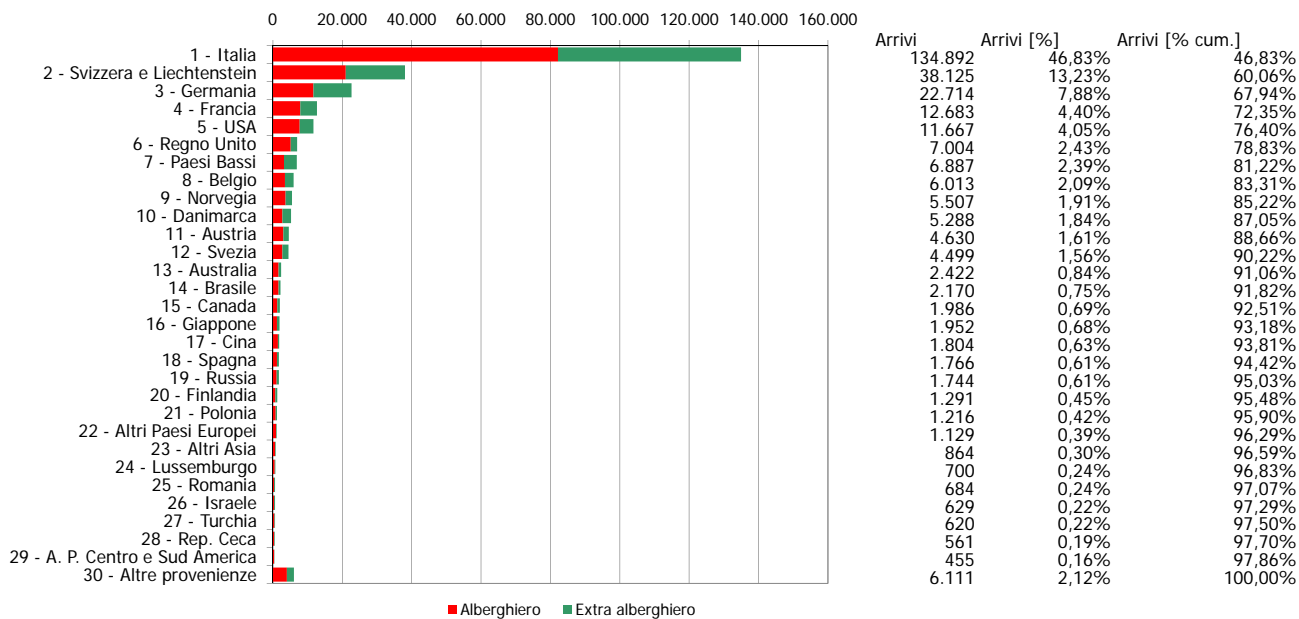

ATL delle Langhe e del Roero

Anno 2015

Presenze totali 2015: 658.933

Differenza Presenze rispetto al 2014: 18.448 (2,88%)

ATL delle Langhe e del Roero

Anno 2015

Arrivi totali 2015: 288.076

Differenza Arrivi rispetto al 2014: 12.540 (4,55%)

Offerta Ricettiva - ATL Langhe e Roero 2006 - 2015

Trend Strutture Ricettive

Trend Posti Letto