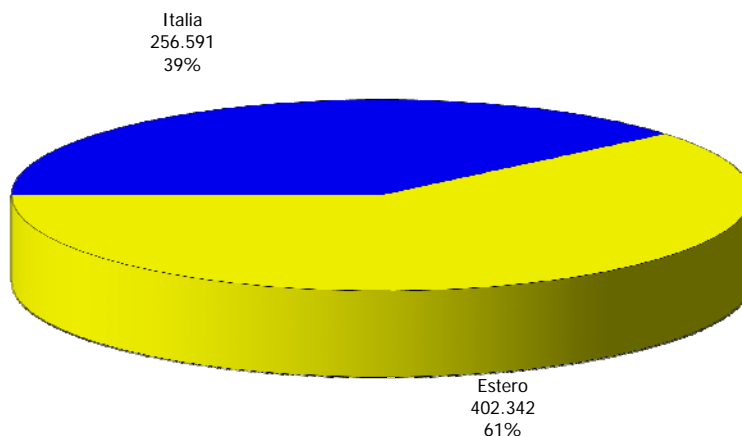

ATL delle Langhe e del Roero

Anno 2015

Presenze totali 2015: 658.933

Differenza Presenze rispetto al 2014: 18.448 (2,88%)

ATL delle Langhe e del Roero

Anno 2015

Arrivi totali 2015: 288.076

Differenza Arrivi rispetto al 2014: 12.540 (4,55%)