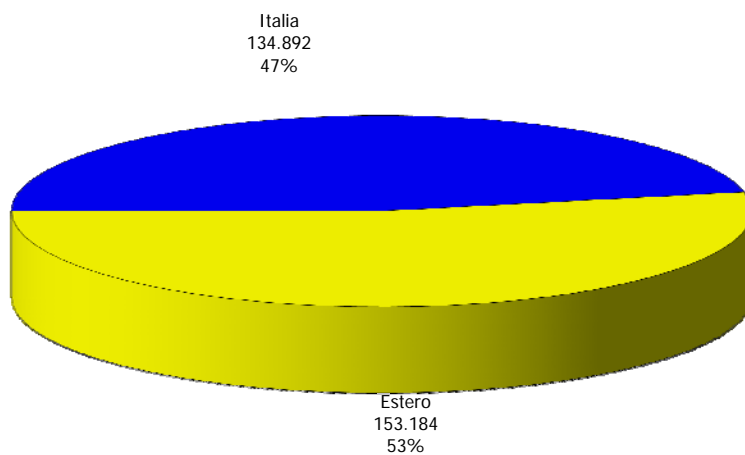

ATL delle Langhe e del Roero

Anno 2015

Presenze totali 2015: 658.933

Differenza Presenze rispetto al 2014: 18.448 (2,88%)

ATL delle Langhe e del Roero

Anno 2015

Arrivi totali 2015: 288.076

Differenza Arrivi rispetto al 2014: 12.540 (4,55%)