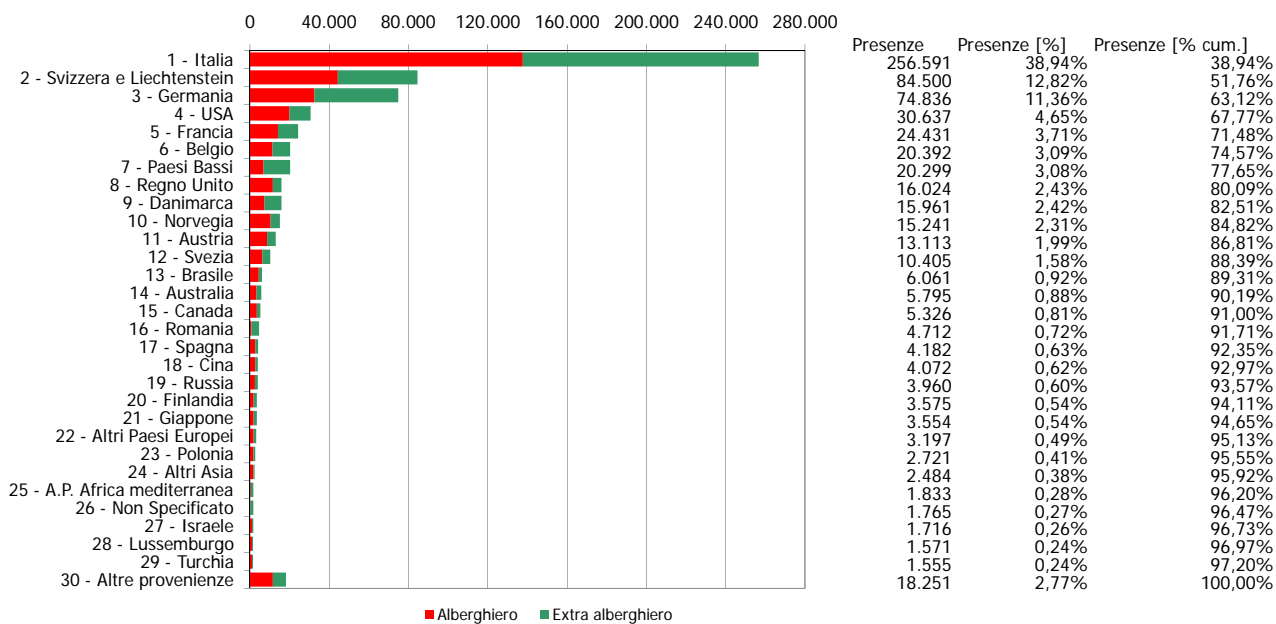

ATL delle Langhe e del Roero

Anno 2015

Presenze totali 2015: 658.933

Differenza Presenze rispetto al 2014: 18.448 (2,88%)

ATL delle Langhe e del Roero

Anno 2015

Arrivi totali 2015: 288.076

Differenza Arrivi rispetto al 2014: 12.540 (4,55%)

Offerta Ricettiva - ATL Langhe e Roero 2006 - 2015

Trend Strutture Ricettive

Trend Posti Letto