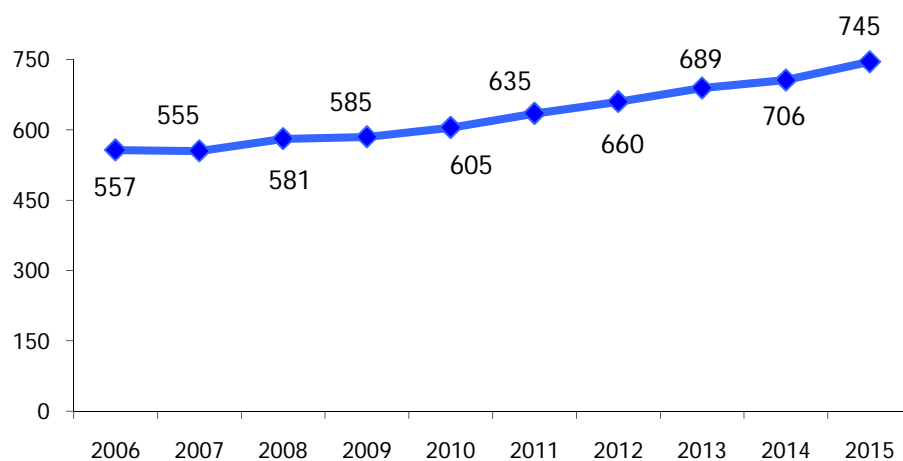

ATL delle Langhe e del Roero

Anno 2015

Presenze totali 2015: 658.933

Differenza Presenze rispetto al 2014: 18.448 (2,88%)

ATL delle Langhe e del Roero

Anno 2015

Arrivi totali 2015: 288.076

Differenza Arrivi rispetto al 2014: 12.540 (4,55%)

Offerta Ricettiva - ATL Langhe e Roero 2006 - 2015

Trend Strutture Ricettive

Trend Posti Letto