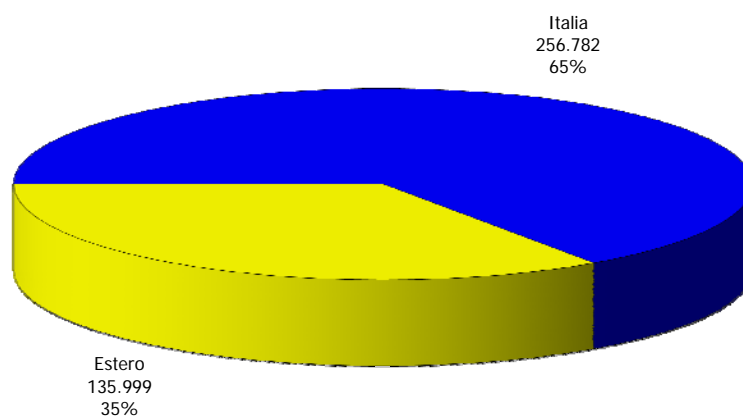

ATL di Novara

Anno 2015

Presenze totali 2015: 392.781

Differenza Presenze rispetto al 2014: 3.339 (0,86%)

ATL di Novara

Anno 2015

Arrivi totali 2015: 194.006

Differenza Arrivi rispetto al 2014: 25.192 (14,92%)