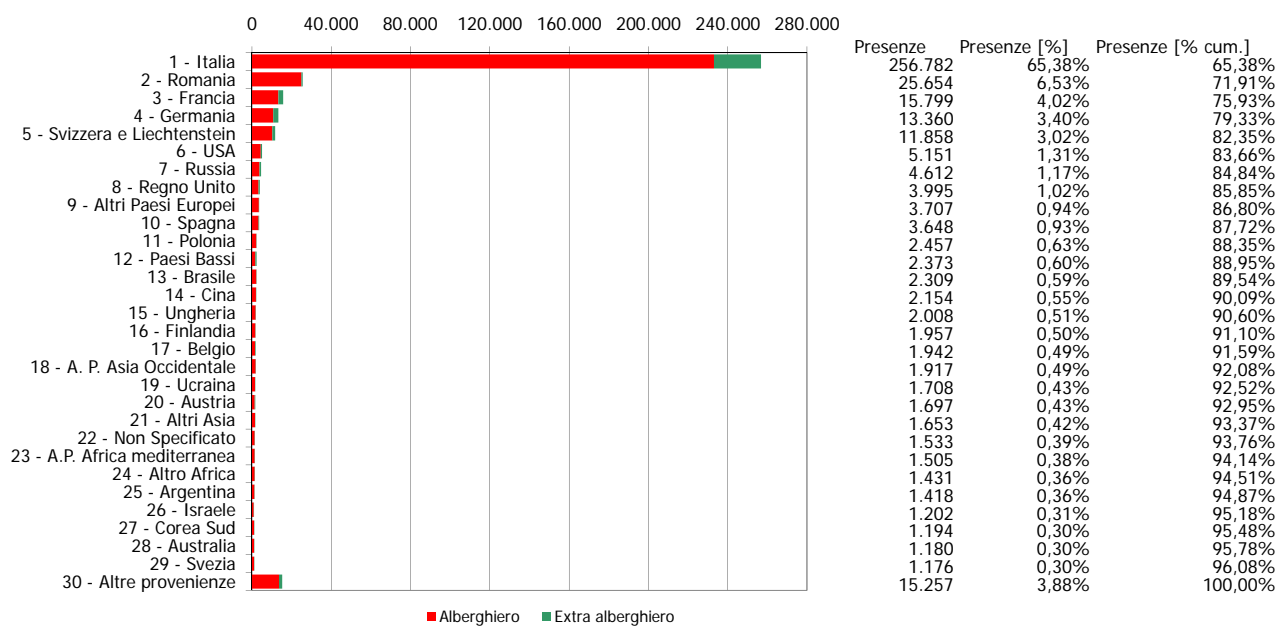

ATL di Novara

Anno 2015

Presenze totali 2015: 392.781

Differenza Presenze rispetto al 2014: 3.339 (0,86%)

ATL di Novara

Anno 2015

Arrivi totali 2015: 194.006

Differenza Arrivi rispetto al 2014: 25.192 (14,92%)