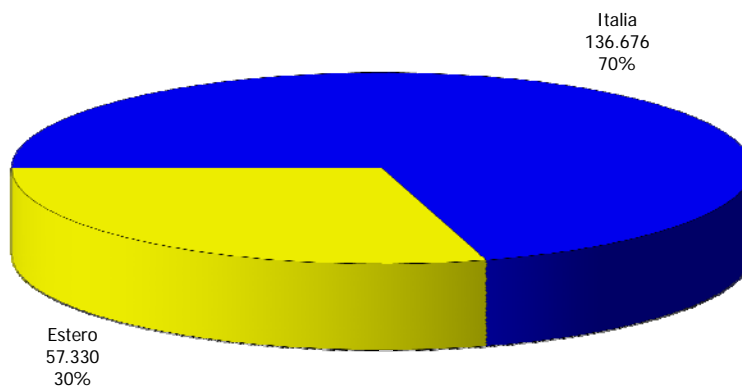

ATL di Novara

Anno 2015

Presenze totali 2015: 392.781

Differenza Presenze rispetto al 2014: 3.339 (0,86%)

ATL di Novara

Anno 2015

Arrivi totali 2015: 194.006

Differenza Arrivi rispetto al 2014: 25.192 (14,92%)