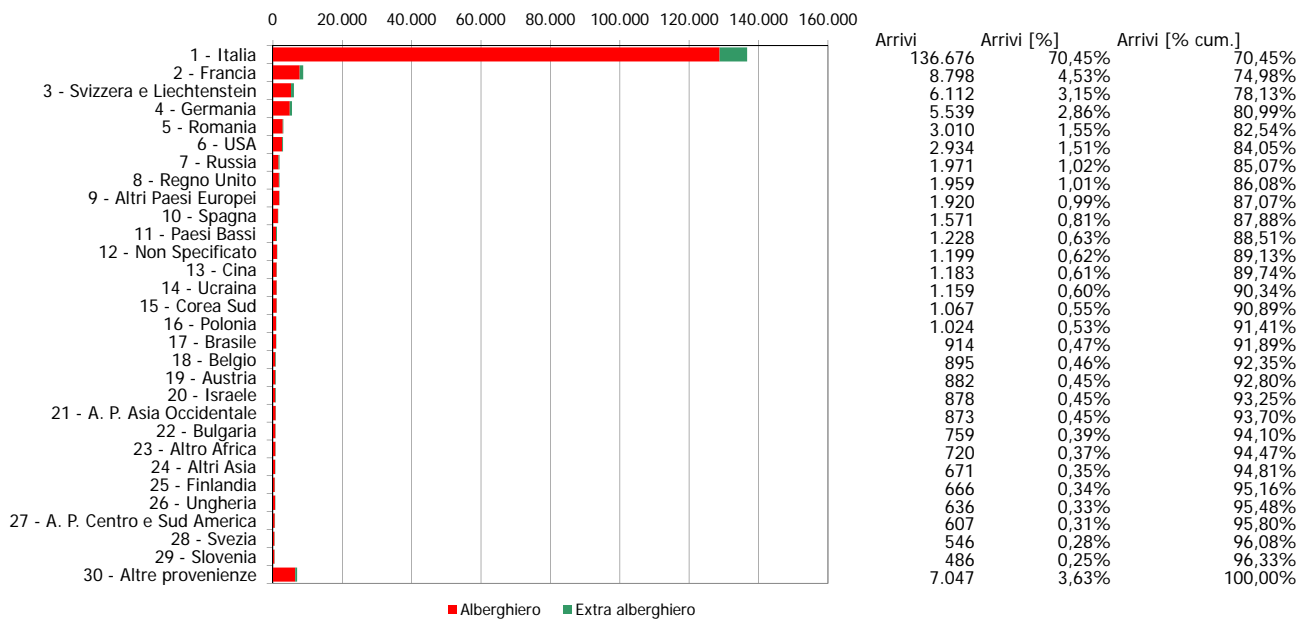

ATL di Novara

Anno 2015

Presenze totali 2015: 392.781

Differenza Presenze rispetto al 2014: 3.339 (0,86%)

ATL di Novara

Anno 2015

Arrivi totali 2015: 194.006

Differenza Arrivi rispetto al 2014: 25.192 (14,92%)