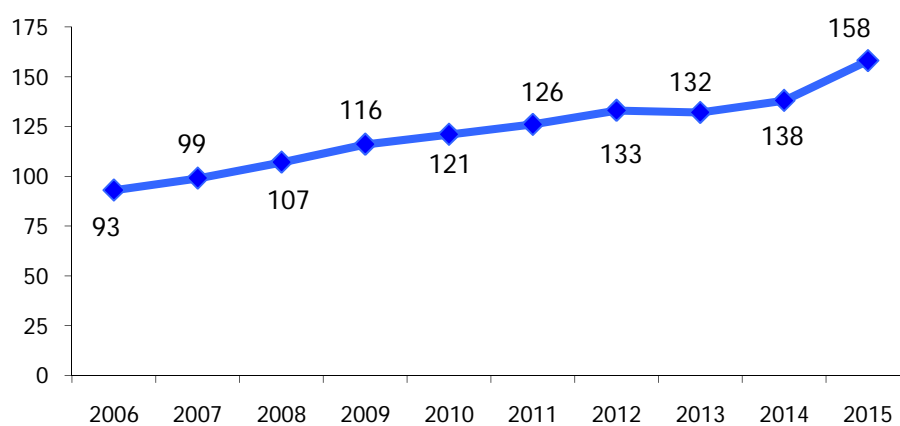

ATL di Novara

Anno 2015

Presenze totali 2015: 392.781

Differenza Presenze rispetto al 2014: 3.339 (0,86%)

ATL di Novara

Anno 2015

Arrivi totali 2015: 194.006

Differenza Arrivi rispetto al 2014: 25.192 (14,92%)

Offerta Ricettiva - ATL Novara 2006 - 2015

Trend Strutture Ricettive

Trend Posti Letto