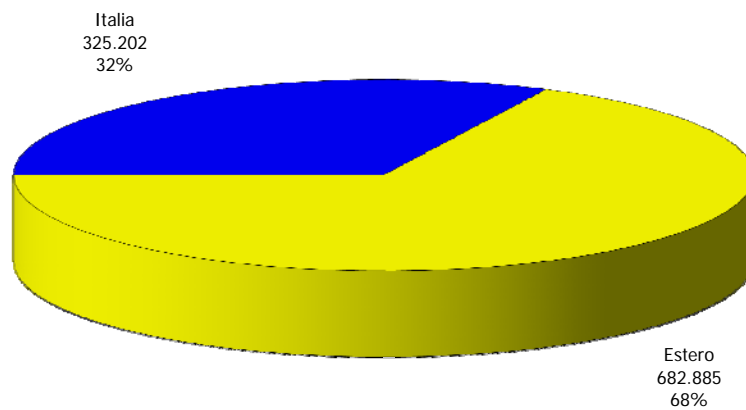

ATL del Distretto Turistico dei Laghi

Anno 2015

Presenze totali 2015: 3.351.043

Differenza Presenze rispetto al 2014: 90.216 (2,77%)

ATL del Distretto Turistico dei Laghi

Anno 2015

Arrivi totali 2015: 1.008.087

Differenza Arrivi rispetto al 2014: 90.162 (9,82%)

Offerta Ricettiva - ATL del Distretto Turistico dei Laghi 2006 - 2015

Trend Strutture Ricettive

Trend Posti Letto