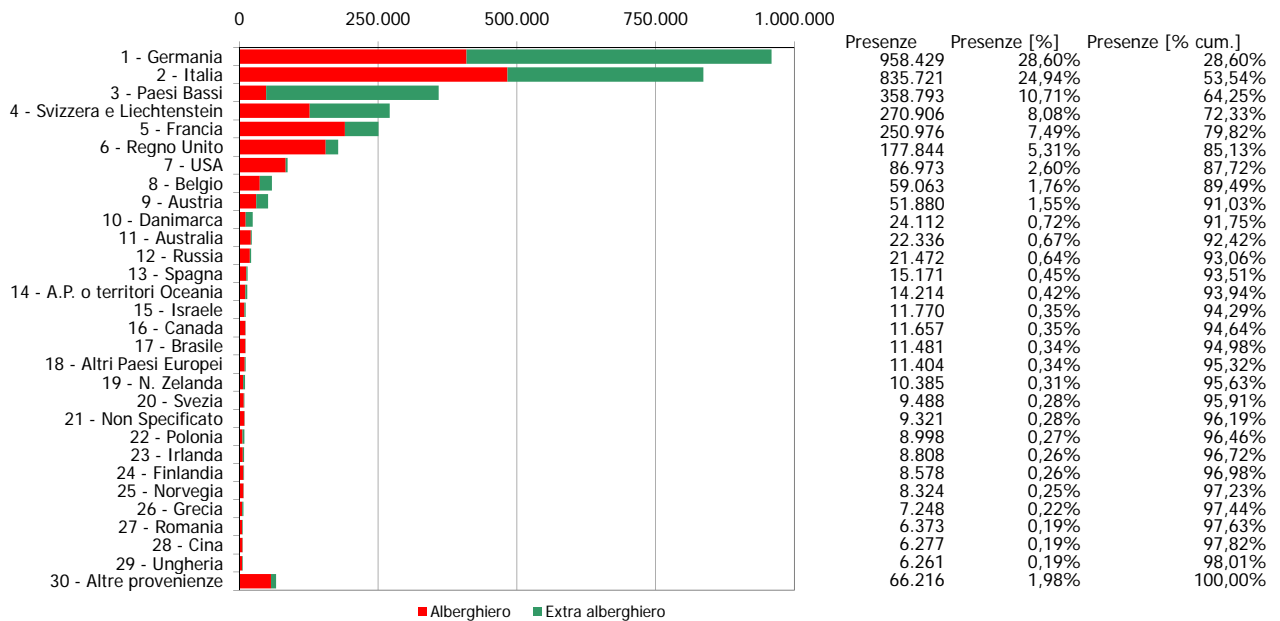

ATL del Distretto Turistico dei Laghi

Anno 2015

Presenze totali 2015: 3.351.043

Differenza Presenze rispetto al 2014: 90.216 (2,77%)

ATL del Distretto Turistico dei Laghi

Anno 2015

Arrivi totali 2015: 1.008.087

Differenza Arrivi rispetto al 2014: 90.162 (9,82%)

Offerta Ricettiva - ATL del Distretto Turistico dei Laghi 2006 - 2015

Trend Strutture Ricettive

Trend Posti Letto