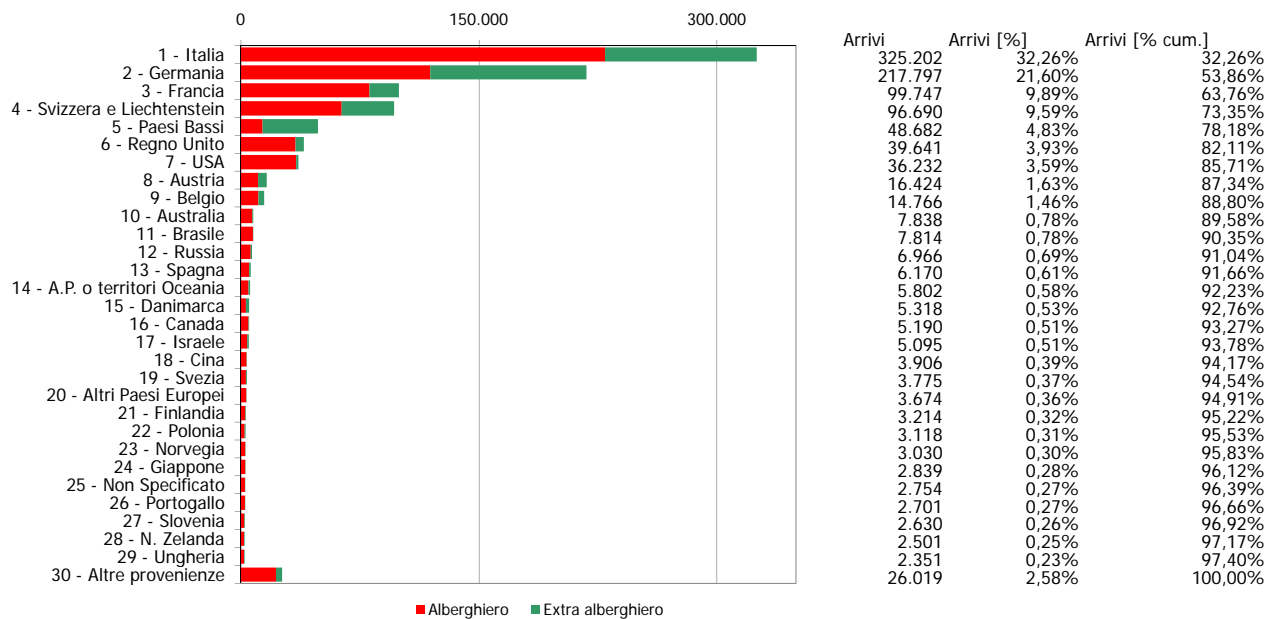

ATL del Distretto Turistico dei Laghi

Anno 2015

Presenze totali 2015: 3.351.043

Differenza Presenze rispetto al 2014: 90.216 (2,77%)

ATL del Distretto Turistico dei Laghi

Anno 2015

Arrivi totali 2015: 1.008.087

Differenza Arrivi rispetto al 2014: 90.162 (9,82%)

Offerta Ricettiva - ATL del Distretto Turistico dei Laghi 2006 - 2015

Trend Strutture Ricettive

Trend Posti Letto