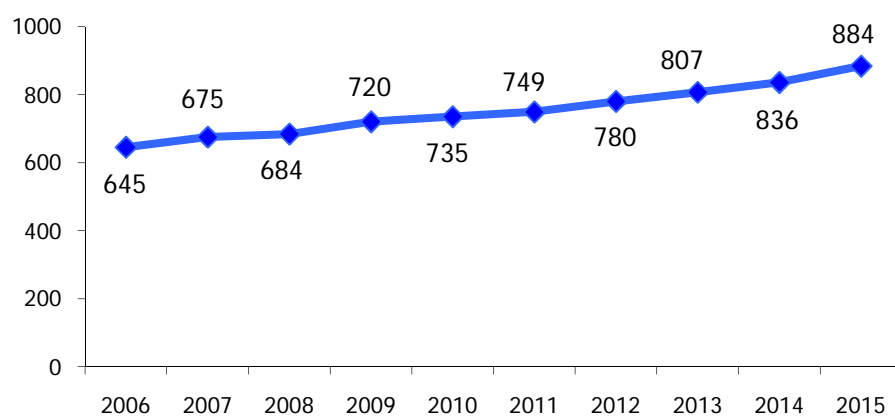

ATL del Distretto Turistico dei Laghi

Anno 2015

Presenze totali 2015: 3.351.043

Differenza Presenze rispetto al 2014: 90.216 (2,77%)

ATL del Distretto Turistico dei Laghi

Anno 2015

Arrivi totali 2015: 1.008.087

Differenza Arrivi rispetto al 2014: 90.162 (9,82%)

Offerta Ricettiva - ATL del Distretto Turistico dei Laghi 2006 - 2015

Trend Strutture Ricettive

Trend Posti Letto