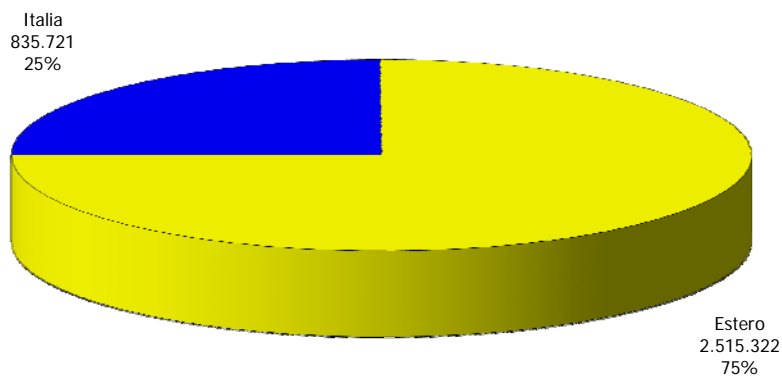

ATL del Distretto Turistico dei Laghi

Anno 2015

Presenze totali 2015: 3.351.043

Differenza Presenze rispetto al 2014: 90.216 (2,77%)

ATL del Distretto Turistico dei Laghi

Anno 2015

Arrivi totali 2015: 1.008.087

Differenza Arrivi rispetto al 2014: 90.162 (9,82%)

Offerta Ricettiva - ATL del Distretto Turistico dei Laghi 2006 - 2015

Trend Strutture Ricettive

Trend Posti Letto