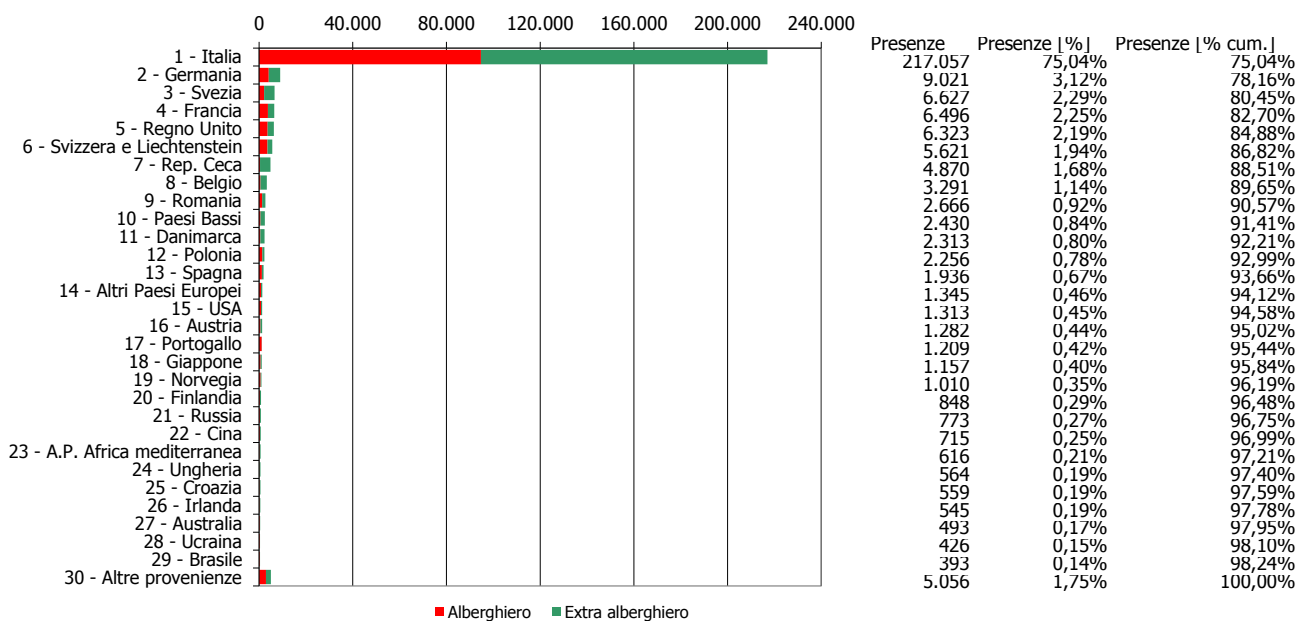

ATL della Valsesia e di Vercelli

Anno 2016

Presenze totali 2016: 289.256

Differenza Presenze rispetto al 2015: -19.984 (-6,46%)

ATL della Valsesia e di Vercelli

Anno 2016

Arrivi totali 2016: 96.774

Differenza Arrivi rispetto al 2015: 2.017 (2,13%)

Offerta Ricettiva - ATL della Valsesia e di Vercelli 2007 - 2016

Trend Strutture Ricettive

Trend Posti Letto