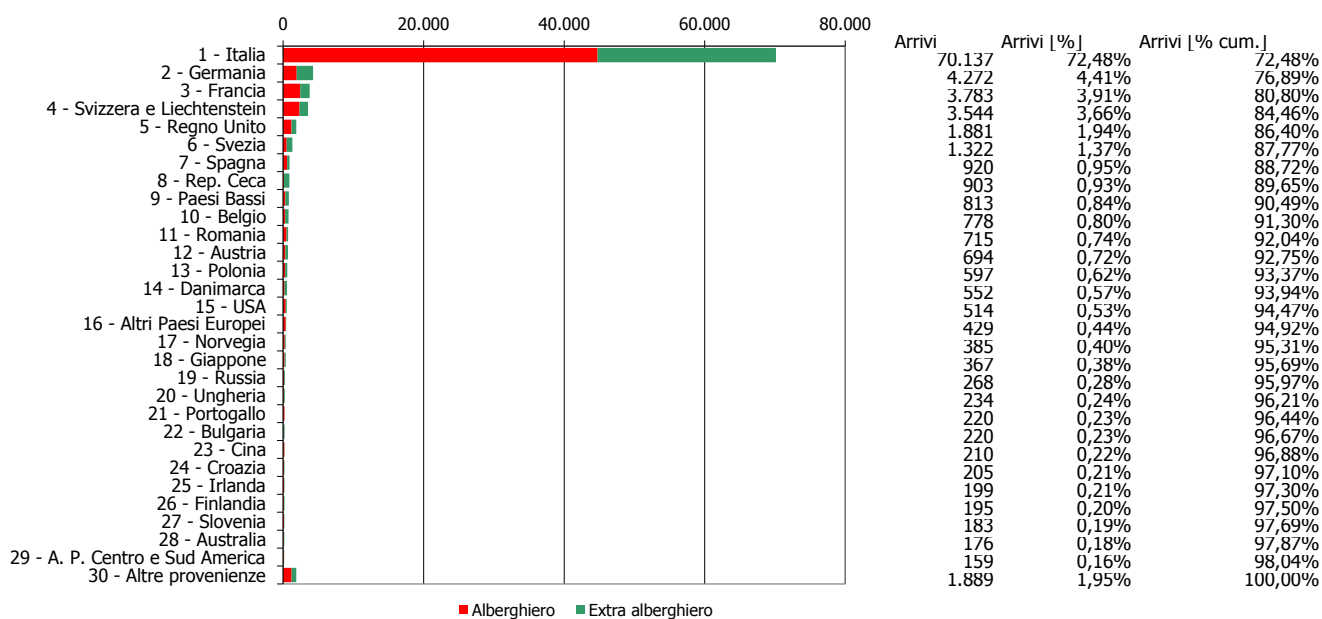

ATL della Valsesia e di Vercelli

Anno 2016

Presenze totali 2016: 289.256

Differenza Presenze rispetto al 2015: -19.984 (-6,46%)

ATL della Valsesia e di Vercelli

Anno 2016

Arrivi totali 2016: 96.774

Differenza Arrivi rispetto al 2015: 2.017 (2,13%)

Offerta Ricettiva - ATL della Valsesia e di Vercelli 2007 - 2016

Trend Strutture Ricettive

Trend Posti Letto