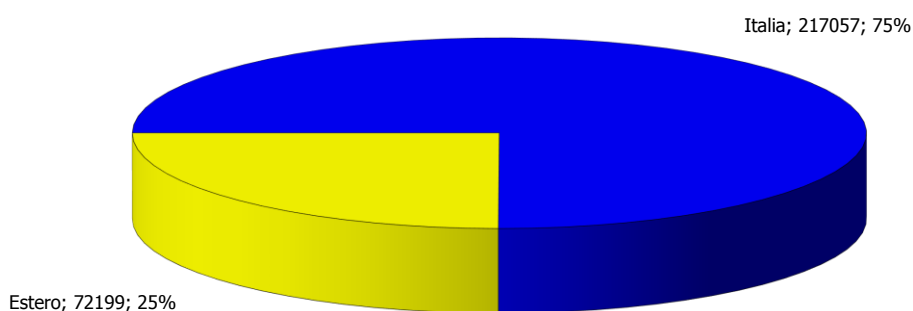

ATL della Valsesia e di Vercelli

Anno 2016

Presenze totali 2016: 289.256

Differenza Presenze rispetto al 2015: -19.984 (-6,46%)

ATL della Valsesia e di Vercelli

Anno 2016

Arrivi totali 2016: 96.774

Differenza Arrivi rispetto al 2015: 2.017 (2,13%)