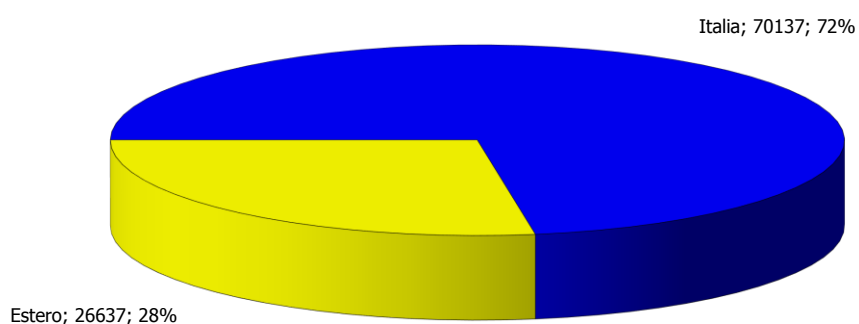

ATL della Valsesia e di Vercelli

Anno 2016

Presenze totali 2016: 289.256

Differenza Presenze rispetto al 2015: -19.984 (-6,46%)

ATL della Valsesia e di Vercelli

Anno 2016

Arrivi totali 2016: 96.774

Differenza Arrivi rispetto al 2015: 2.017 (2,13%)