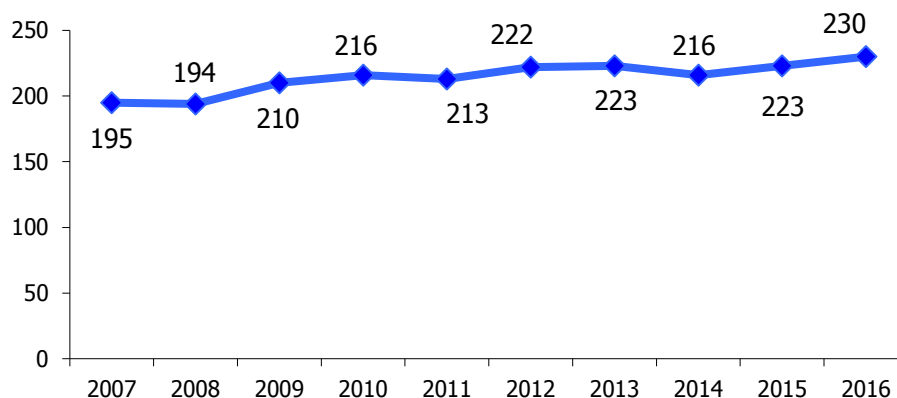

Offerta Ricettiva - ATL della Valsesia e di Vercelli 2007 - 2016

Trend Strutture Ricettive