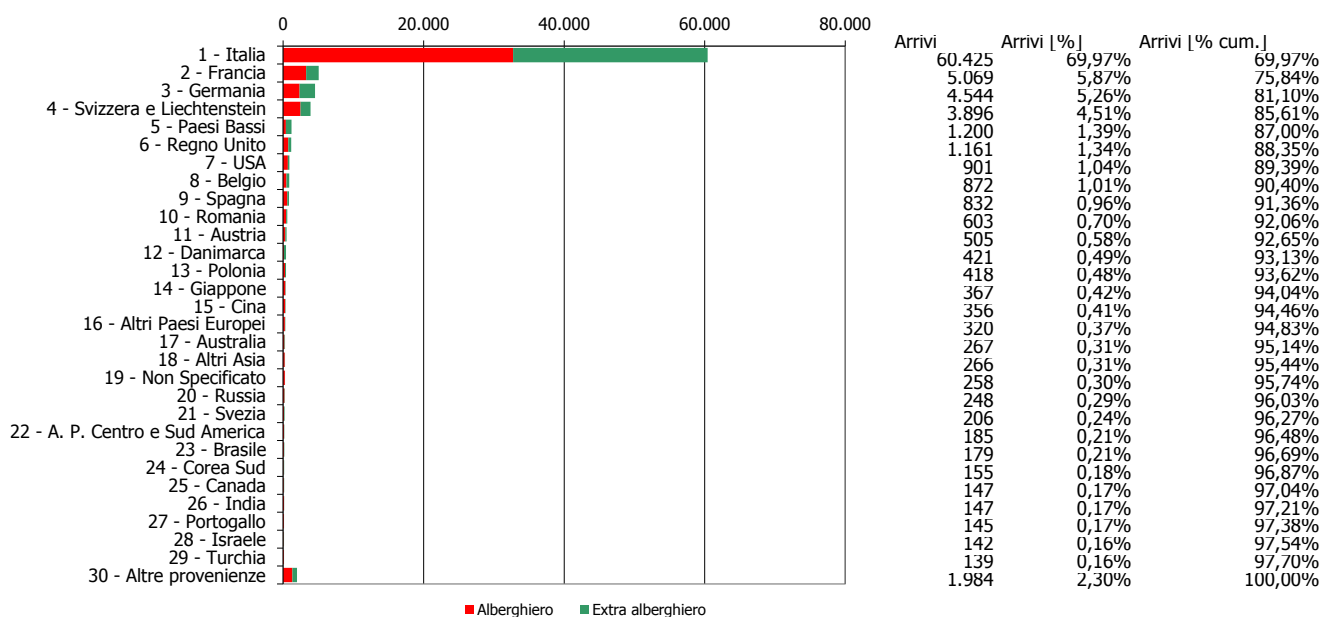

ATL di Biella

Anno 2016

Presenze totali 2016: 243.060

Differenza Presenze rispetto al 2015: -11.119 (-4,37%)

ATL di Biella

Anno 2016

Arrivi totali 2016: 86.358

Differenza Arrivi rispetto al 2015: -1.186 (-1,35%)