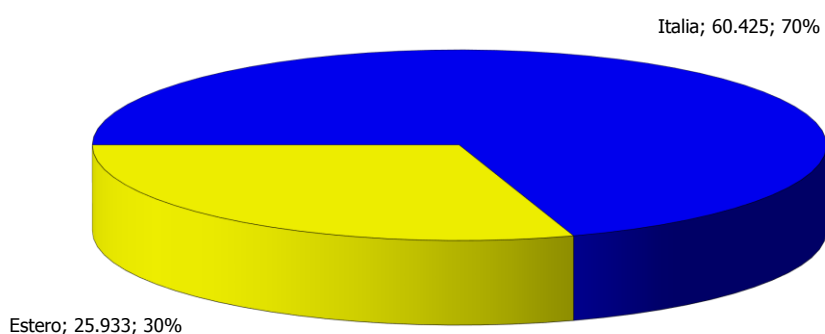

ATL di Biella

Anno 2016

Presenze totali 2016: 243.060

Differenza Presenze rispetto al 2015: -11.119 (-4,37%)

ATL di Biella

Anno 2016

Arrivi totali 2016: 86.358

Differenza Arrivi rispetto al 2015: -1.186 (-1,35%)