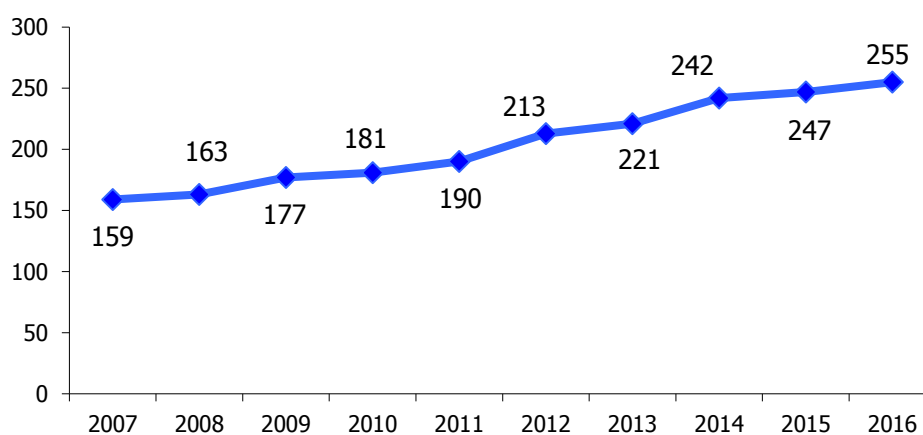

Offerta Ricettiva - ATL di Biella 2007 - 2016

Trend Strutture Ricettive