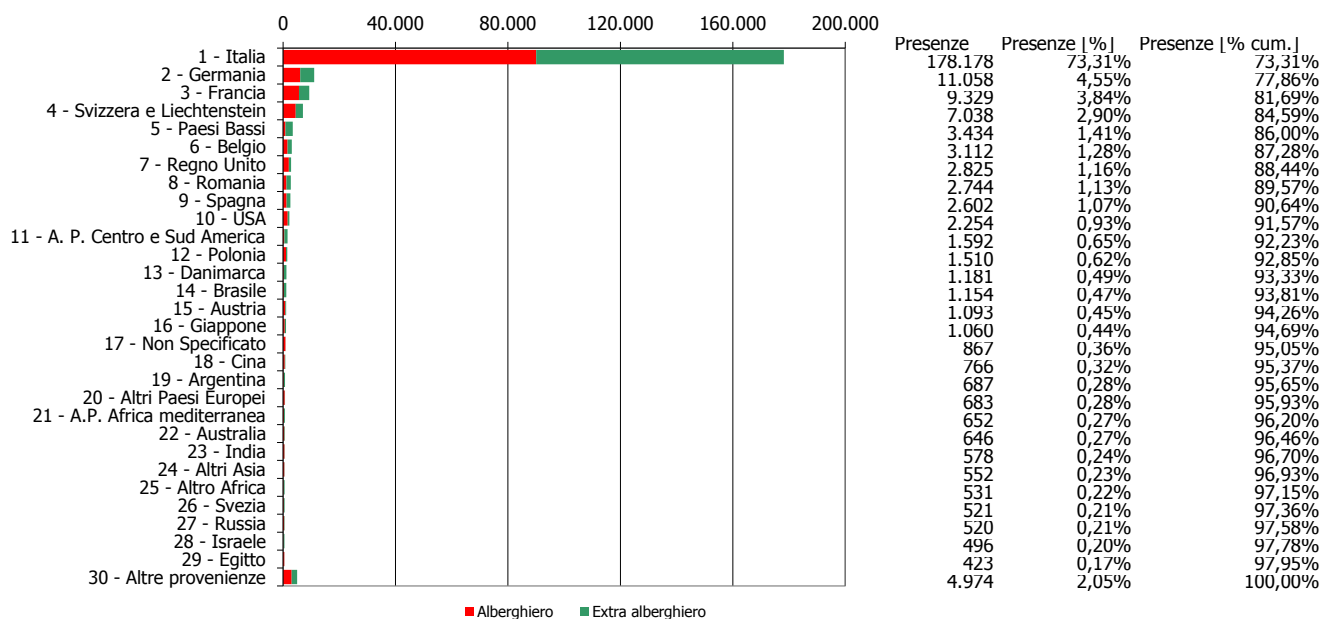

ATL di Biella

Anno 2016

Presenze totali 2016: 243.060

Differenza Presenze rispetto al 2015: -11.119 (-4,37%)

ATL di Biella

Anno 2016

Arrivi totali 2016: 86.358

Differenza Arrivi rispetto al 2015: -1.186 (-1,35%)