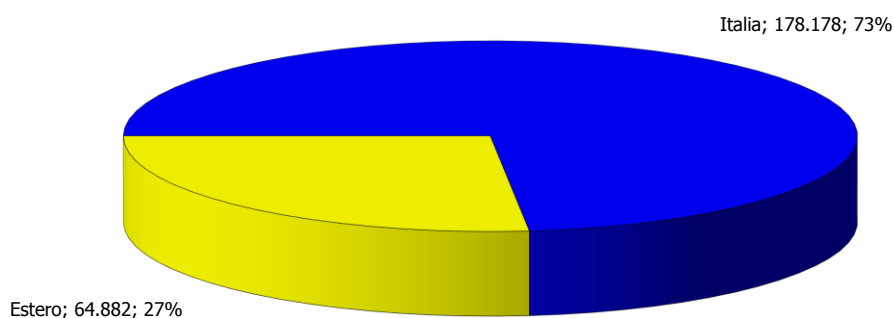

ATL di Biella

Anno 2016

Presenze totali 2016: 243.060

Differenza Presenze rispetto al 2015: -11.119 (-4,37%)

ATL di Biella

Anno 2016

Arrivi totali 2016: 86.358

Differenza Arrivi rispetto al 2015: -1.186 (-1,35%)