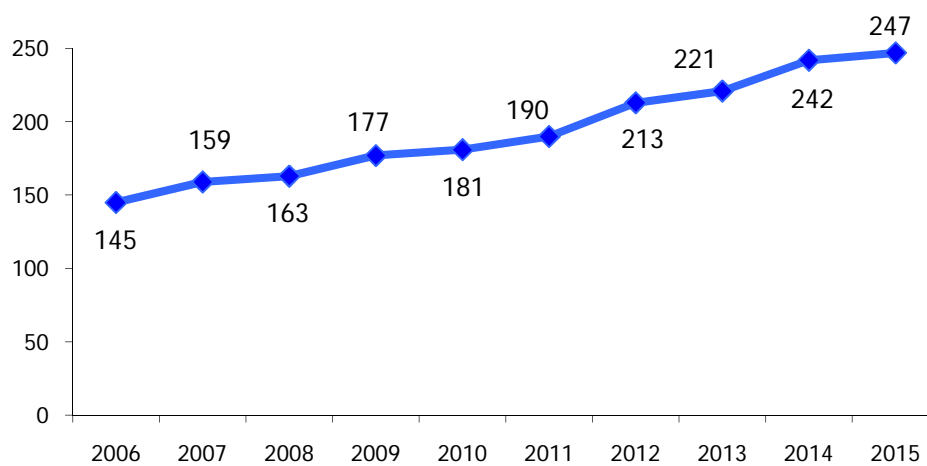

Offerta Ricettiva - ATL di Biella 2006 - 2015

Trend Strutture Ricettive