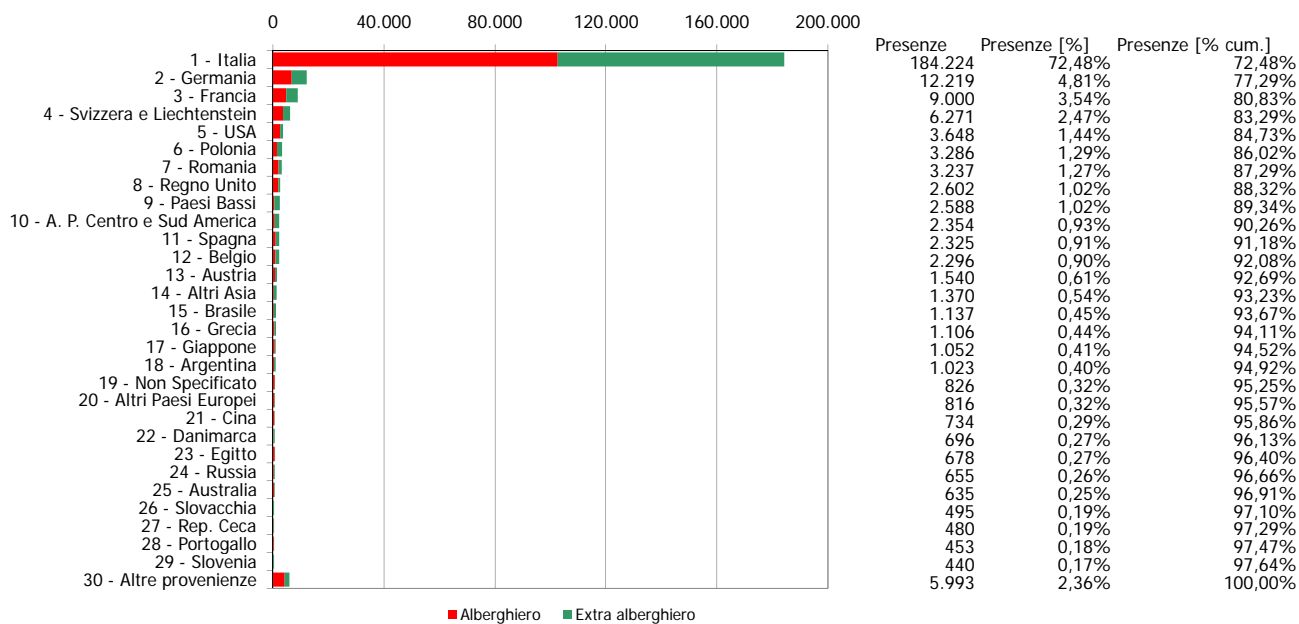

ATL di Biella

Anno 2015

Presenze totali 2015: 254.179

Differenza Presenze rispetto al 2014: 34.300 (15,6%)

ATL di Biella

Anno 2015

Arrivi totali 2015: 87.544

Differenza Arrivi rispetto al 2014: 9.715 (12,48%)