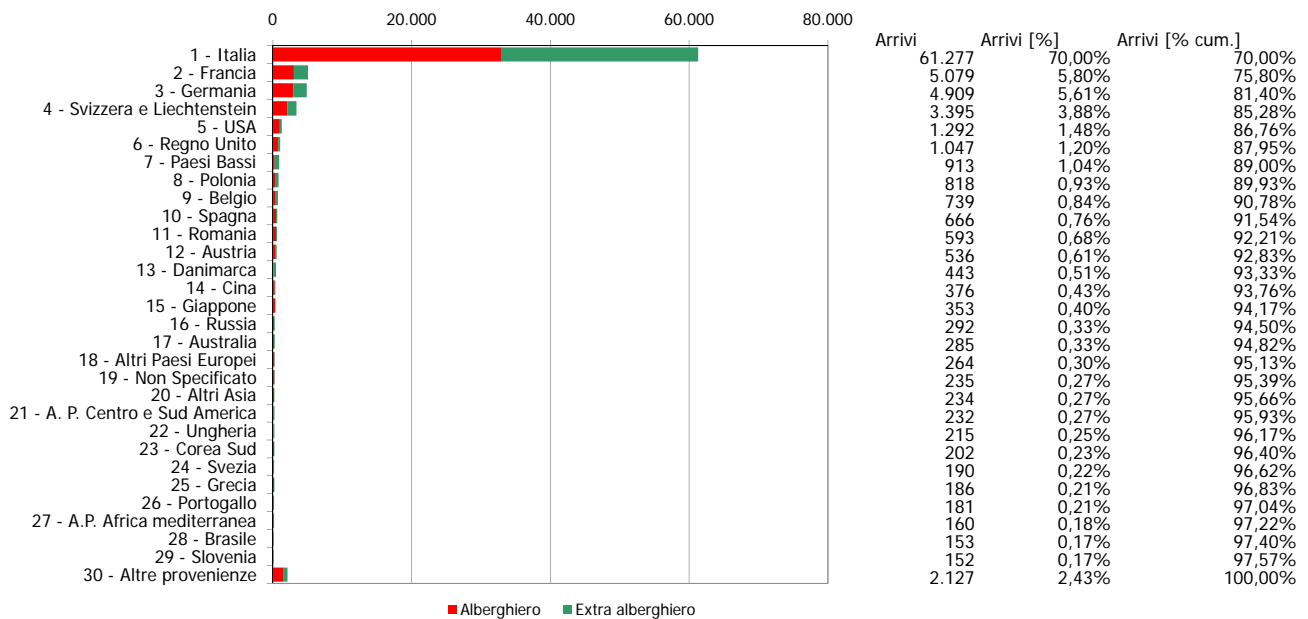

ATL di Biella

Anno 2015

Presenze totali 2015: 254.179

Differenza Presenze rispetto al 2014: 34.300 (15,6%)

ATL di Biella

Anno 2015

Arrivi totali 2015: 87.544

Differenza Arrivi rispetto al 2014: 9.715 (12,48%)