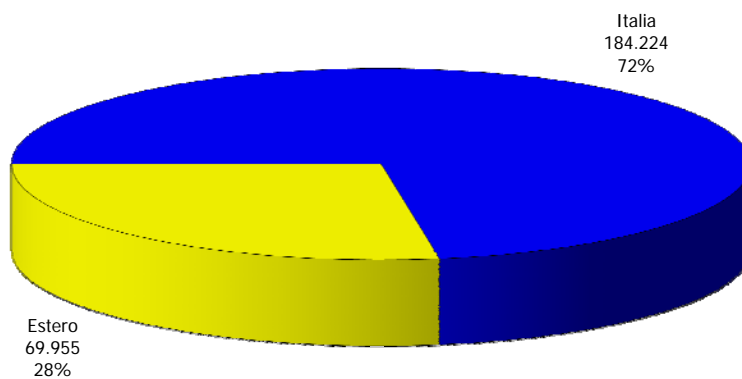

ATL di Biella

Anno 2015

Presenze totali 2015: 254.179

Differenza Presenze rispetto al 2014: 34.300 (15,6%)

ATL di Biella

Anno 2015

Arrivi totali 2015: 87.544

Differenza Arrivi rispetto al 2014: 9.715 (12,48%)