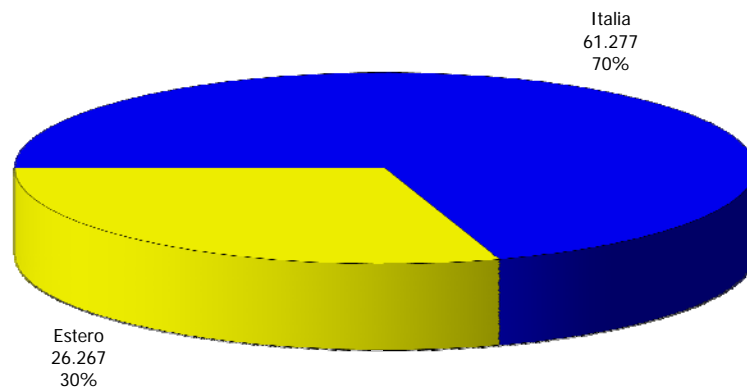

ATL di Biella

Anno 2015

Presenze totali 2015: 254.179

Differenza Presenze rispetto al 2014: 34.300 (15,6%)

ATL di Biella

Anno 2015

Arrivi totali 2015: 87.544

Differenza Arrivi rispetto al 2014: 9.715 (12,48%)