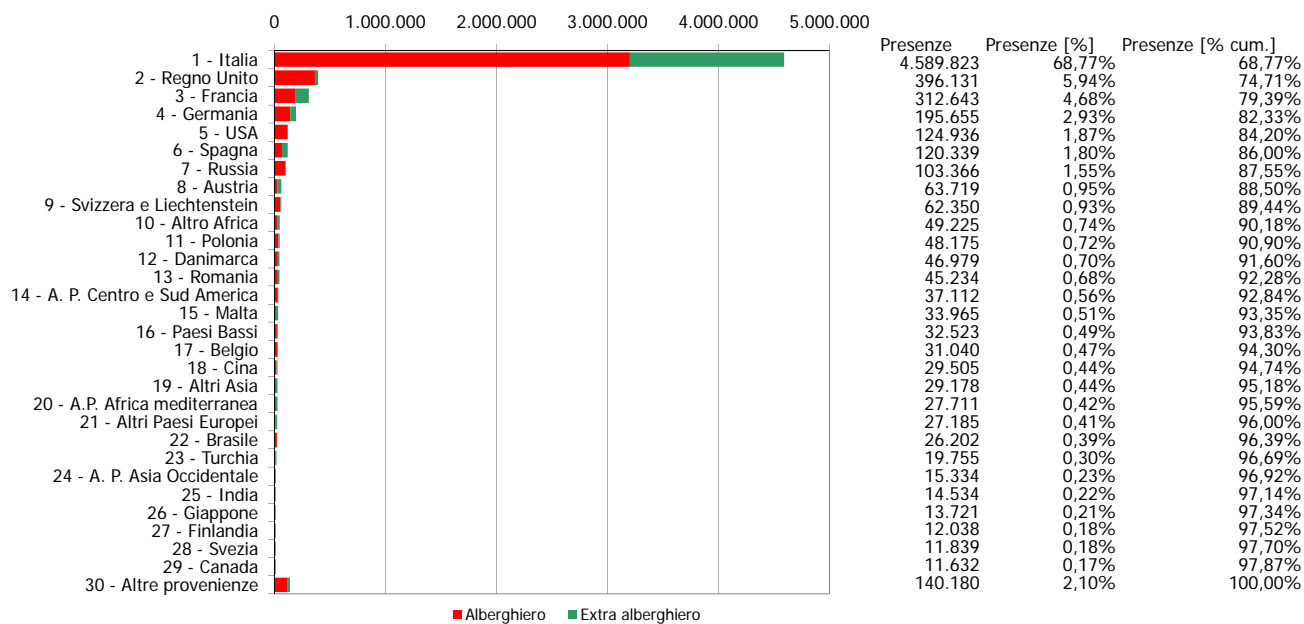

**ATL Turismo Torino e Provincia**

**Anno 2015**

**Presenze totali 2015: 6.673.770**

**Differenza Presenze rispetto al 2014: 375.008 (5,95%)**

## ATL Turismo Torino e Provincia

Anno 2015

Arrivi totali 2015: 2.253.428

Differenza Arrivi rispetto al 2014: 76.254 (3,5%)