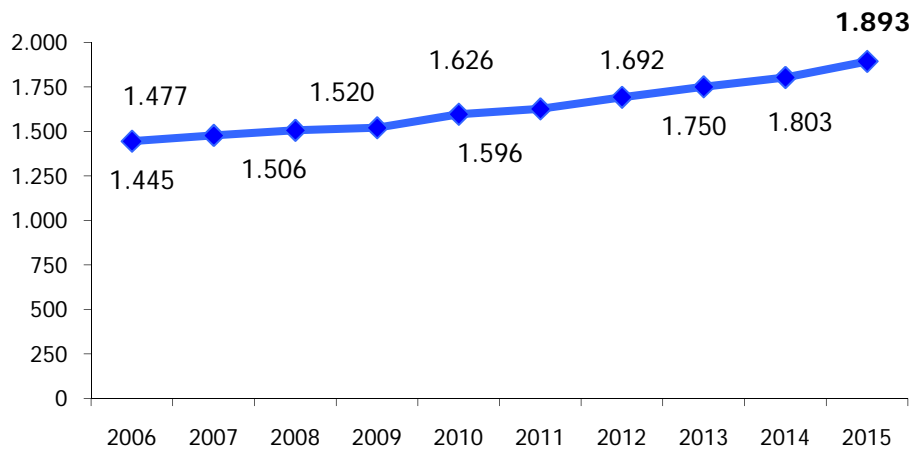

Offerta Ricettiva - ATL Turismo Torino e Provincia 2006 - 2015

Trend Strutture Ricettive