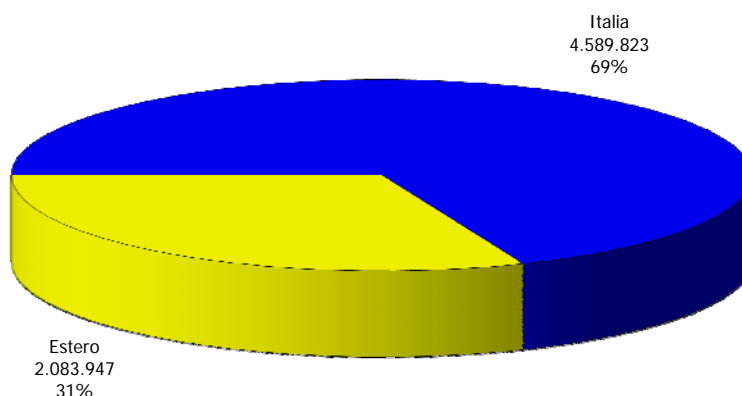

**ATL Turismo Torino e Provincia**

**Anno 2015**

**Presenze totali 2015: 6.673.770**

**Differenza Presenze rispetto al 2014: 375.008 (5,95%)**

## ATL Turismo Torino e Provincia

Anno 2015

Arrivi totali 2015: 2.253.428

Differenza Arrivi rispetto al 2014: 76.254 (3,5%)