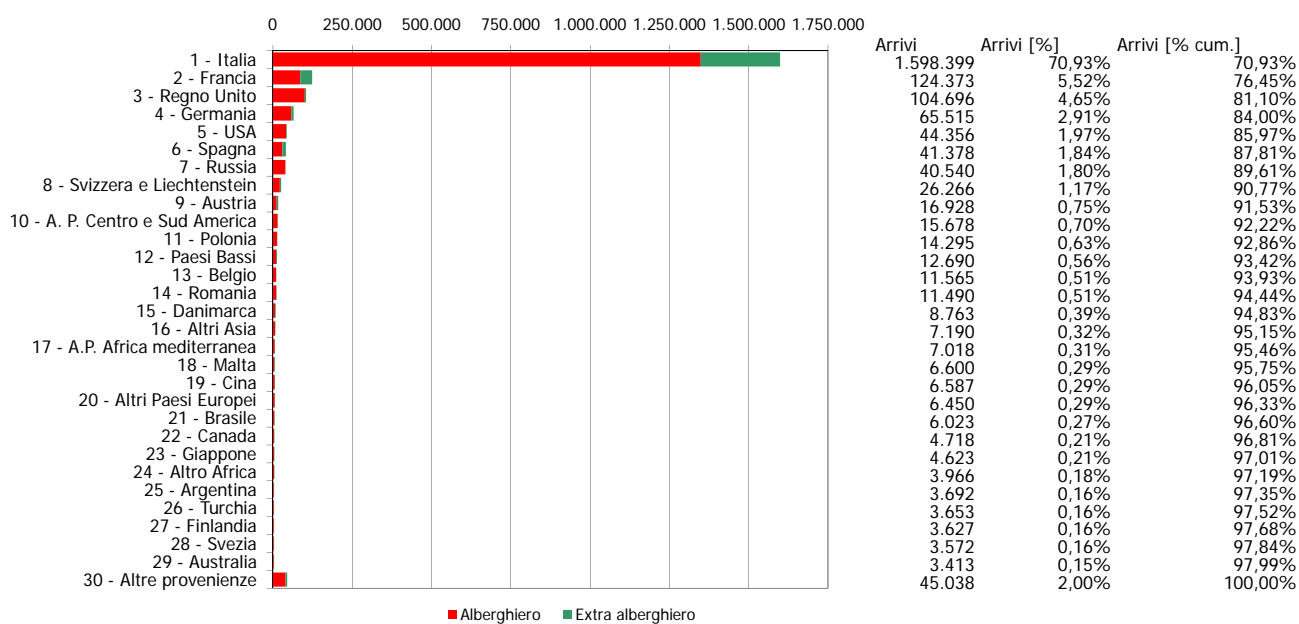

**ATL Turismo Torino e Provincia**

**Anno 2015**

**Presenze totali 2015: 6.673.770**

**Differenza Presenze rispetto al 2014: 375.008 (5,95%)**

## ATL Turismo Torino e Provincia

Anno 2015

Arrivi totali 2015: 2.253.428

Differenza Arrivi rispetto al 2014: 76.254 (3,5%)