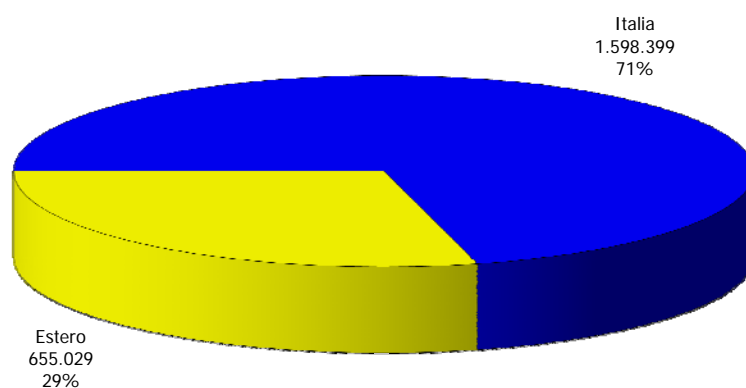

**ATL Turismo Torino e Provincia**

**Anno 2015**

**Presenze totali 2015: 6.673.770**

**Differenza Presenze rispetto al 2014: 375.008 (5,95%)**

## ATL Turismo Torino e Provincia

Anno 2015

Arrivi totali 2015: 2.253.428

Differenza Arrivi rispetto al 2014: 76.254 (3,5%)