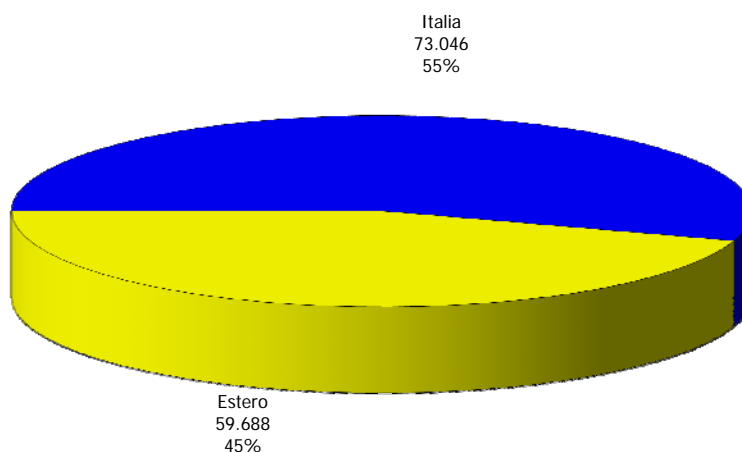

ATL di Asti

Anno 2015

Presenze totali 2015: 320.888

Differenza Presenze rispetto al 2014: 27.970 (9,55%)

ATL di Asti

Anno 2015

Arrivi totali 2015: 132.734

Differenza Arrivi rispetto al 2014: 13.449 (11,27%)