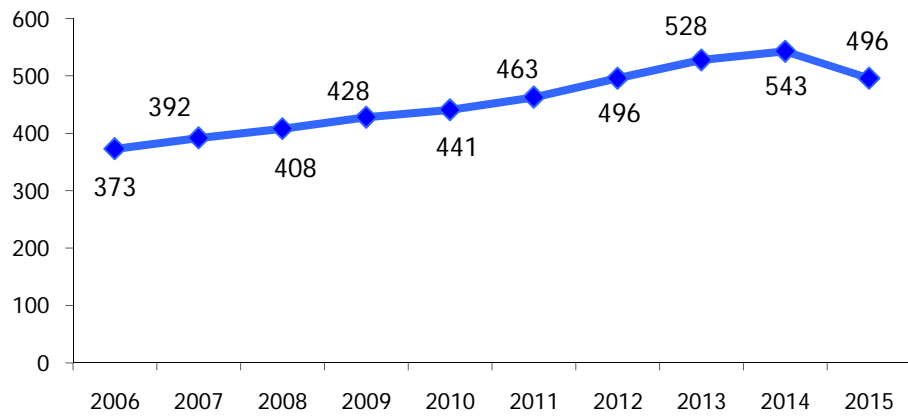

Offerta Ricettiva - ATL Asti 2006 - 2015

Trend Strutture Ricettive