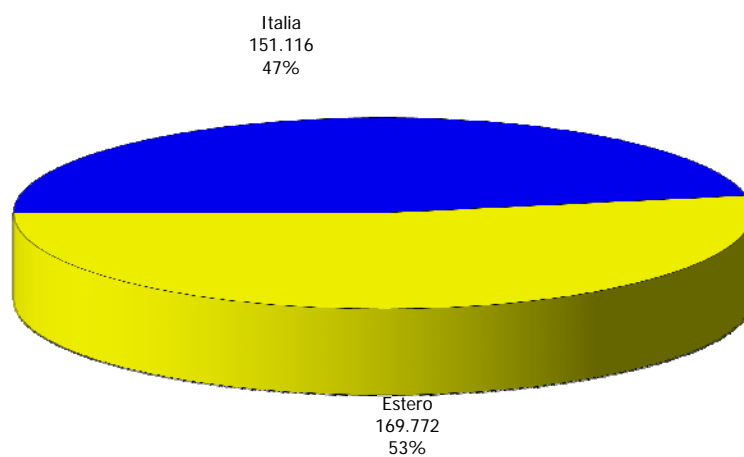

ATL di Asti

Anno 2015

Presenze totali 2015: 320.888

Differenza Presenze rispetto al 2014: 27.970 (9,55%)

ATL di Asti

Anno 2015

Arrivi totali 2015: 132.734

Differenza Arrivi rispetto al 2014: 13.449 (11,27%)