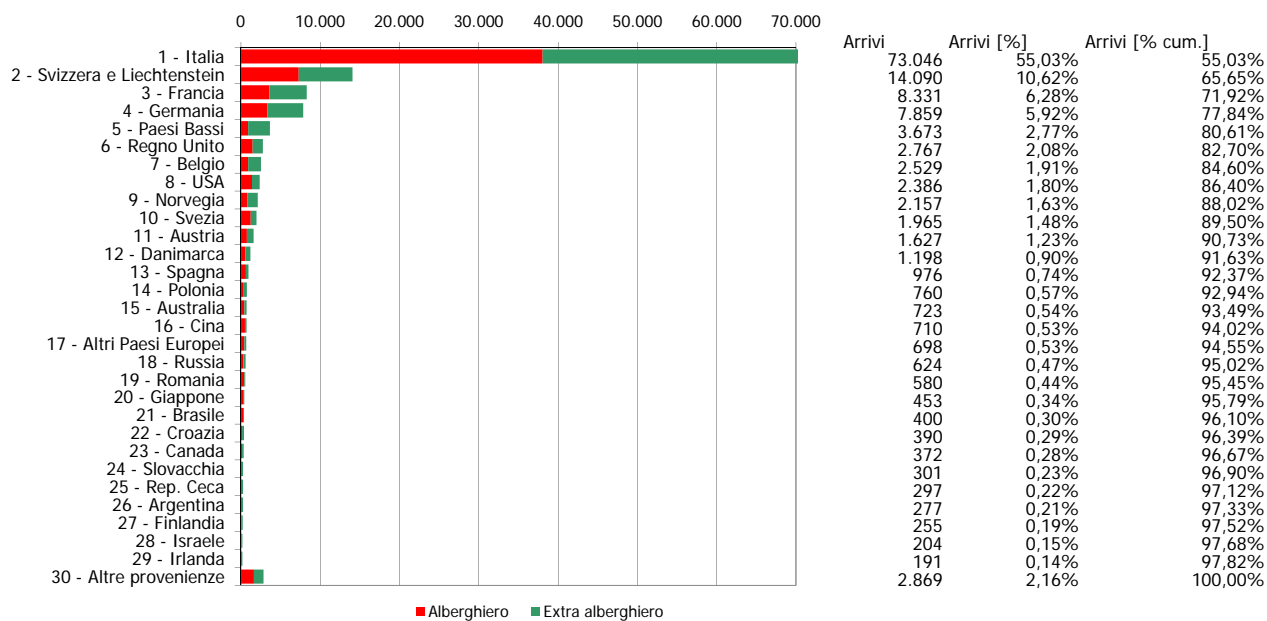

ATL di Asti

Anno 2015

Presenze totali 2015: 320.888

Differenza Presenze rispetto al 2014: 27.970 (9,55%)

ATL di Asti

Anno 2015

Arrivi totali 2015: 132.734

Differenza Arrivi rispetto al 2014: 13.449 (11,27%)