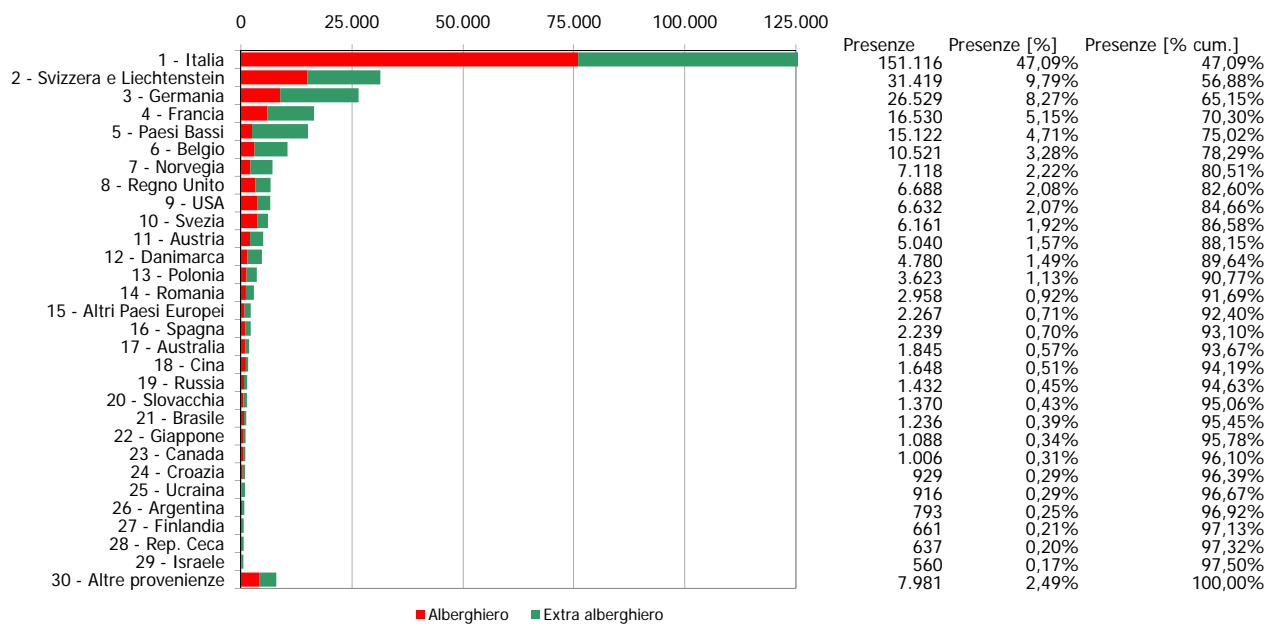

ATL di Asti

Anno 2015

Presenze totali 2015: 320.888

Differenza Presenze rispetto al 2014: 27.970 (9,55%)

ATL di Asti

Anno 2015

Arrivi totali 2015: 132.734

Differenza Arrivi rispetto al 2014: 13.449 (11,27%)