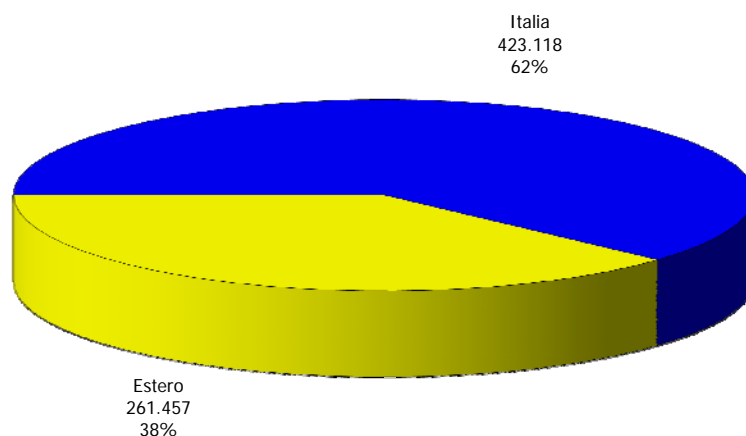

## ATL di Alessandria

Anno 2015

Presenze totali 2015: 684.575

Differenza Presenze rispetto al 2014: 14.457 (2,16%)

**ATL di Alessandria**

**Anno 2015**

**Arrivi totali 2015: 312.737**

**Differenza Arrivi rispetto al 2014: 2.339 (0,75%)**

### Trend Strutture Ricettive