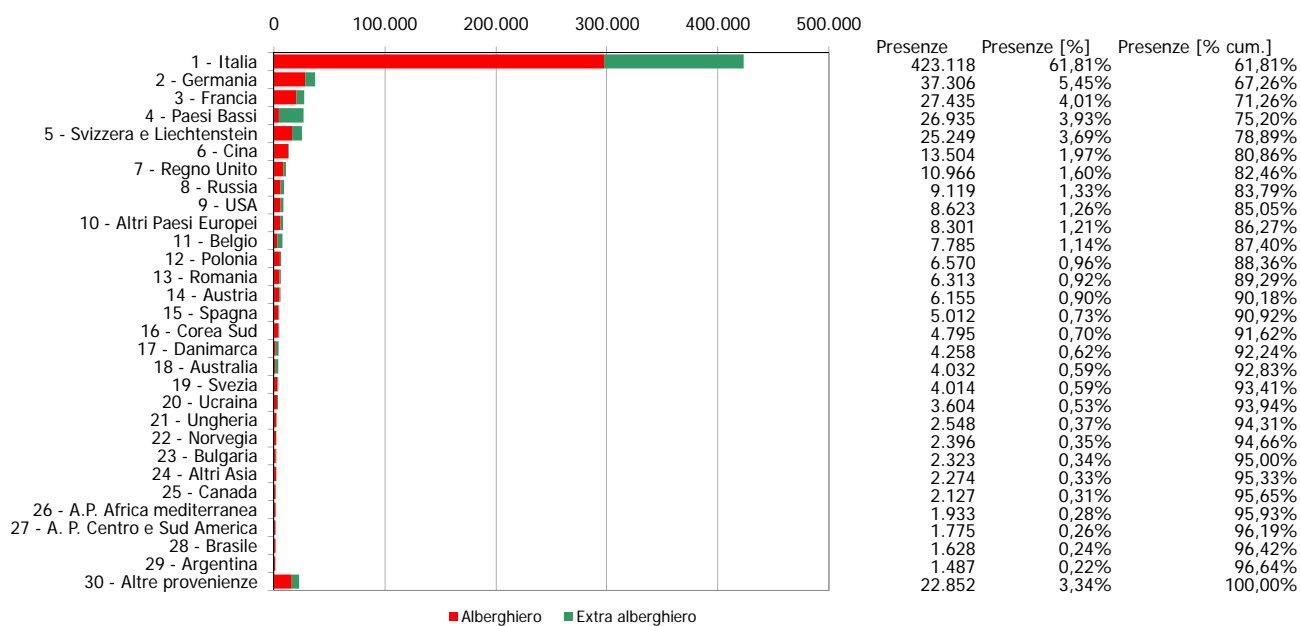

## ATL di Alessandria

Anno 2015

Presenze totali 2015: 684.575

Differenza Presenze rispetto al 2014: 14.457 (2,16%)

**ATL di Alessandria**

**Anno 2015**

**Arrivi totali 2015: 312.737**

**Differenza Arrivi rispetto al 2014: 2.339 (0,75%)**

## Offerta Ricettiva - ATL Alessandria 2006 - 2015