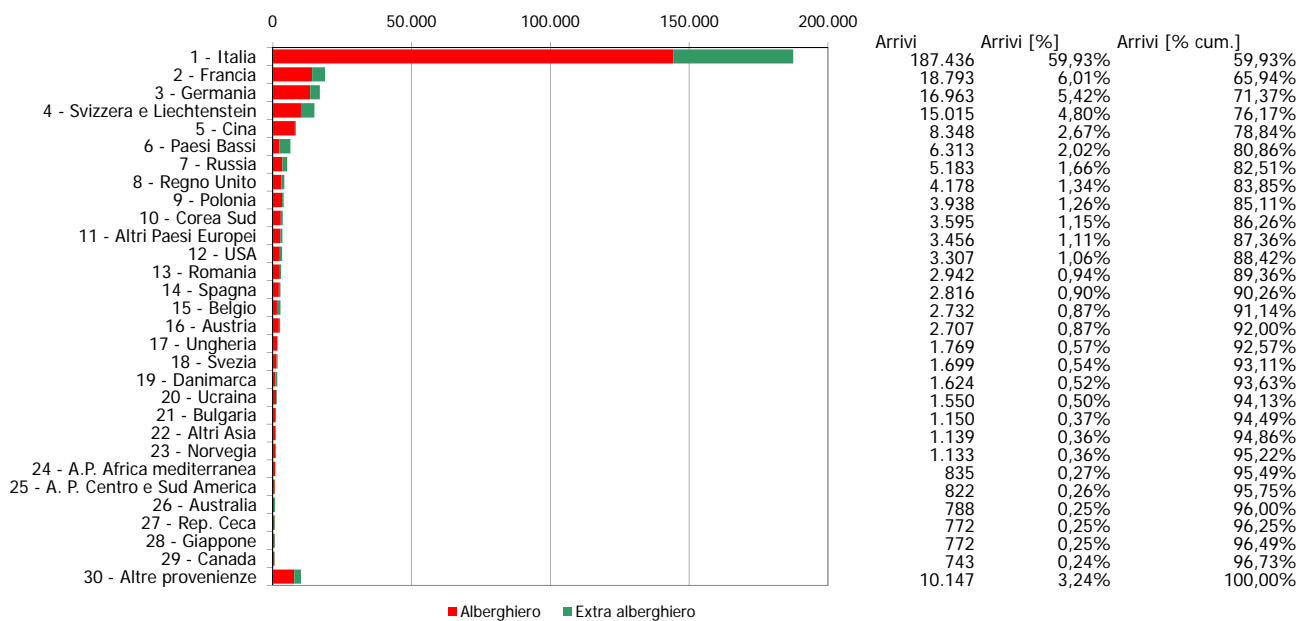

## ATL di Alessandria

Anno 2015

Presenze totali 2015: 684.575

Differenza Presenze rispetto al 2014: 14.457 (2,16%)

**ATL di Alessandria**

**Anno 2015**

**Arrivi totali 2015: 312.737**

**Differenza Arrivi rispetto al 2014: 2.339 (0,75%)**

## Offerta Ricettiva - ATL Alessandria 2006 - 2015

### Trend Strutture Ricettive