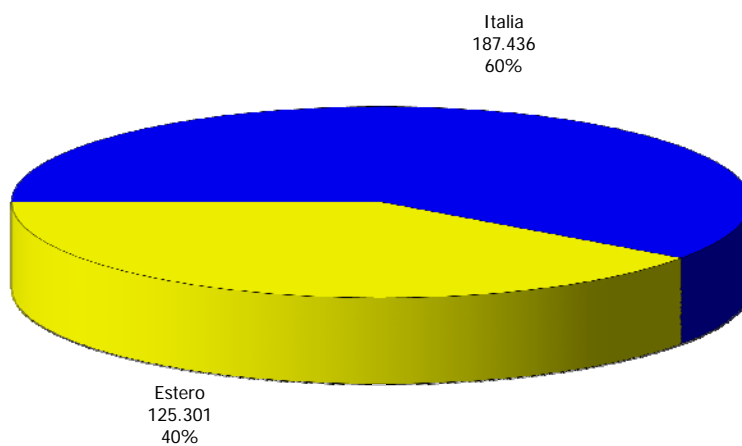

## ATL di Alessandria

Anno 2015

Presenze totali 2015: 684.575

Differenza Presenze rispetto al 2014: 14.457 (2,16%)

**ATL di Alessandria**

**Anno 2015**

**Arrivi totali 2015: 312.737**

**Differenza Arrivi rispetto al 2014: 2.339 (0,75%)**

### Trend Strutture Ricettive