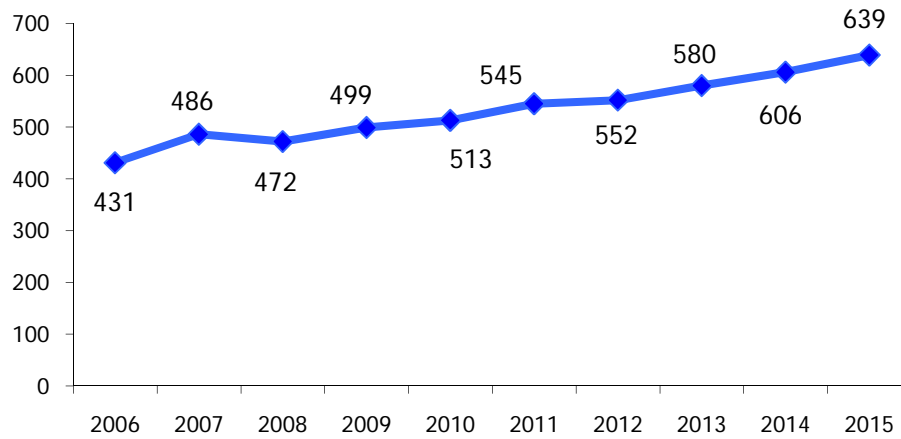

## ATL di Alessandria

Anno 2015

Presenze totali 2015: 684.575

Differenza Presenze rispetto al 2014: 14.457 (2,16%)

**ATL di Alessandria**

**Anno 2015**

**Arrivi totali 2015: 312.737**

**Differenza Arrivi rispetto al 2014: 2.339 (0,75%)**

## Offerta Ricettiva - ATL Alessandria 2006 - 2015

### Trend Strutture Ricettive