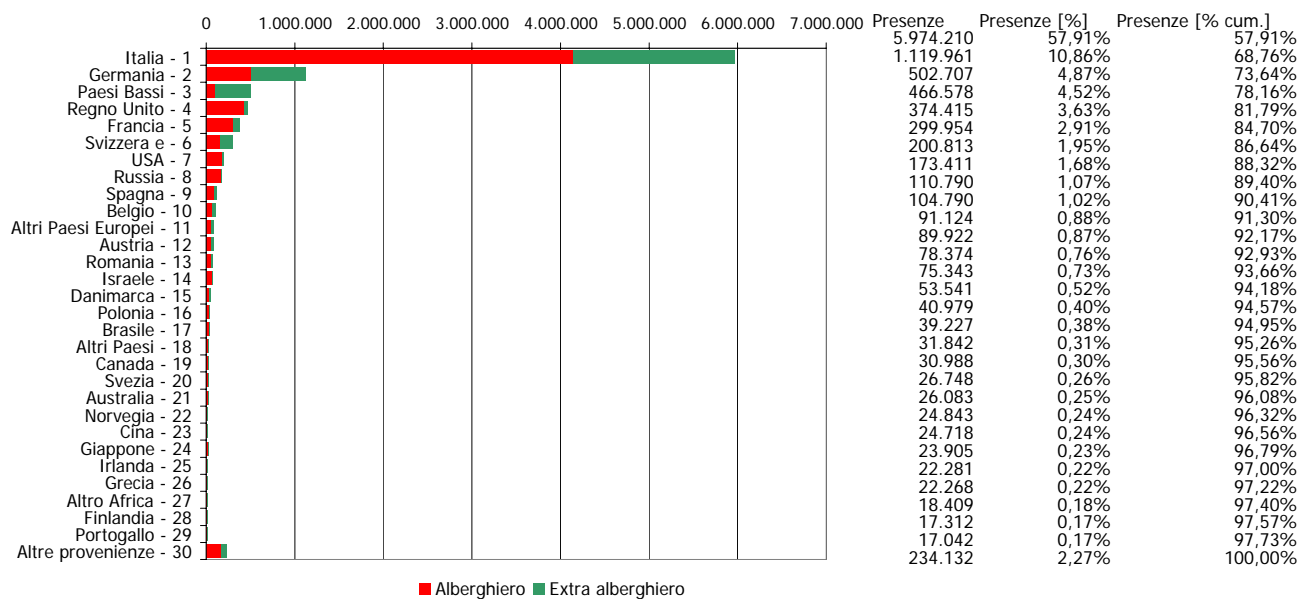

Regione Piemonte

Anno 2007

Presenze totali 2007: 10.316.710

Differenza Presenze rispetto al 2006: -777.620 (-7,01%)

Regione Piemonte

Anno 2007

Arrivi totali 2007: 3.351.621

Differenza Arrivi rispetto al 2006: 38.113 (1,15%)