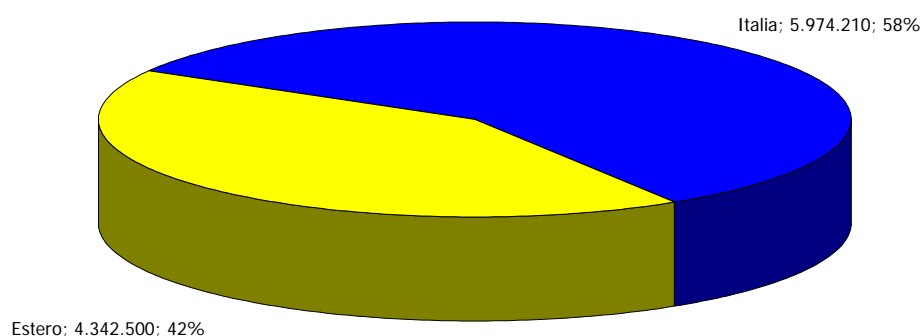

Regione Piemonte

Anno 2007

Presenze totali 2007: 10.316.710

Differenza Presenze rispetto al 2006: -777.620 (-7,01%)

Regione Piemonte

Anno 2007

Arrivi totali 2007: 3.351.621

Differenza Arrivi rispetto al 2006: 38.113 (1,15%)