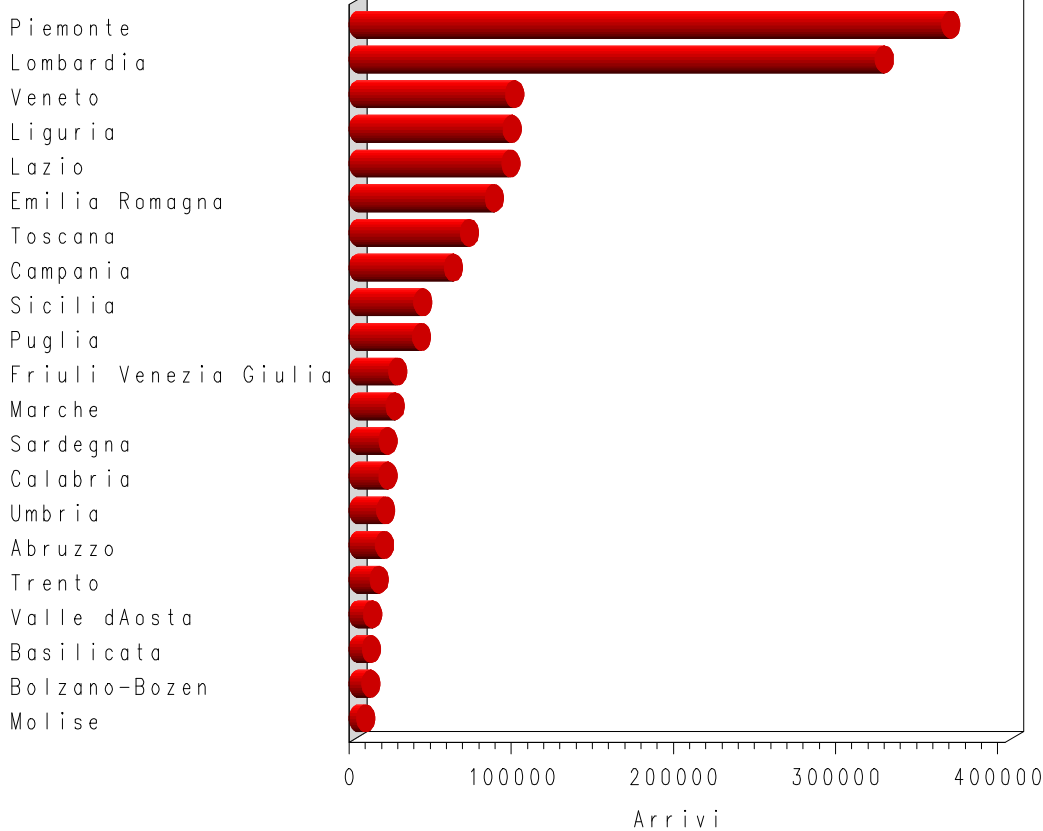

Ripartizione flussi '04 per regione italiana

REGIONE PIEMONTE

Totale Arrivi Italiani 1.673.485
 Totale Arrivi Italiani con Regione specificata 1.425.901 (rappr.85.20 %)

Presenze [n]	Presenze [%]	Presenze [% cum.]
365583	25.64	25.64
324557	22.76	48.40
96538	6.77	55.17
94909	6.66	61.83
94195	6.61	68.43
83978	5.89	74.32
68627	4.81	79.14
58766	4.12	83.26
39913	2.80	86.06
39125	2.74	88.80
24426	1.71	90.51
22793	1.60	92.11
18399	1.29	93.40
18357	1.29	94.69
17025	1.19	95.88
16284	1.14	97.02
12927	0.91	97.93
8855	0.62	98.55
8144	0.57	99.12
7803	0.55	99.67
4697	0.33	100.00

Totale Presenze Italiani 5.309.511
 Totale Presenze Italiani con Regione specificata 4.497.601 (rappr.84.70 %)

Presenze [n]	Presenze [%]	Presenze [% cum.]
1255968	27.93	27.93
1001408	22.27	50.19
318997	7.09	57.28
280773	6.24	63.53
218694	4.86	68.39
207699	4.62	73.01
185526	4.12	77.13
178301	3.96	81.10
171882	3.82	84.92
164674	3.66	88.58
79070	1.76	90.34
72595	1.61	91.95
61809	1.37	93.33
55515	1.23	94.56
54623	1.21	95.77
43039	0.96	96.73
39660	0.88	97.61
35119	0.78	98.39
32256	0.72	99.11
22066	0.49	99.60
17927	0.40	100.00