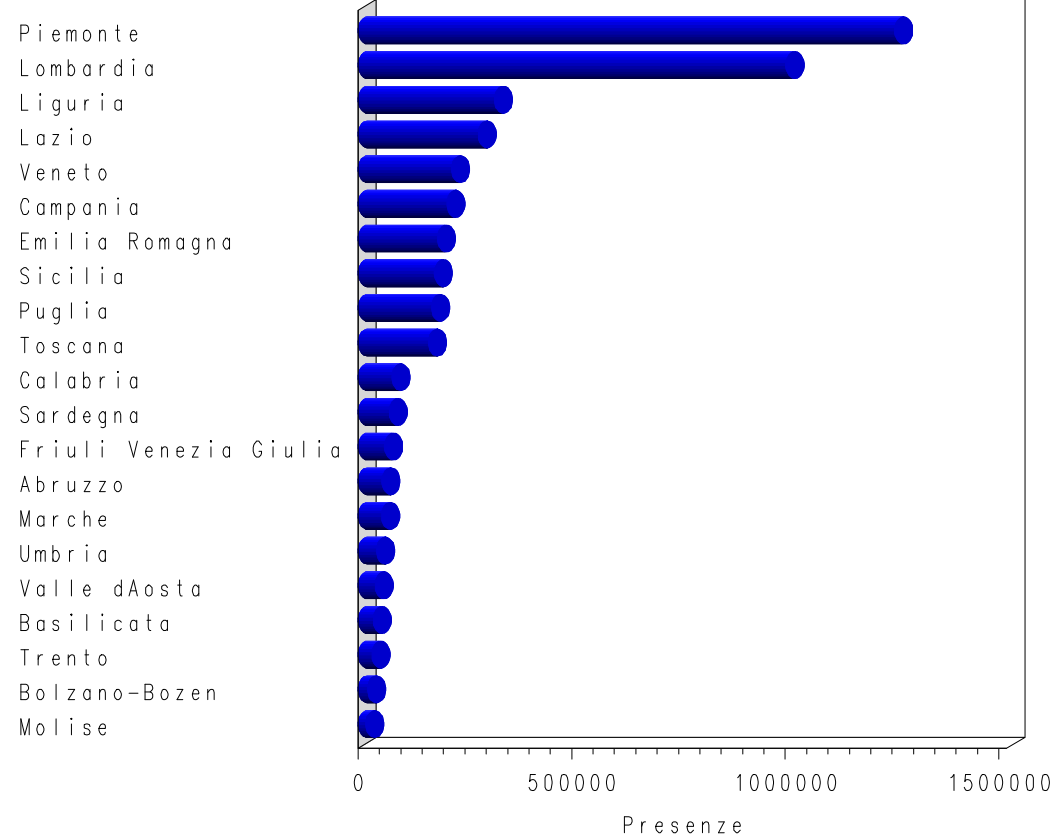

Ripartizione flussi '04 per regione italiana

REGIONE PIEMONTE

Totale Arrivi Italiani 1.673.485
 Totale Arrivi Italiani con Regione specificata 1.425.901 (rappr.85.20 %)

Presenze [n]	Presenze [%]	Presenze [% cum.]
365583	25.64	25.64
324557	22.76	48.40
96538	6.77	55.17
94909	6.66	61.83
94195	6.61	68.43
83978	5.89	74.32
68627	4.81	79.14
58766	4.12	83.26
39913	2.80	86.06
39125	2.74	88.80
24426	1.71	90.51
22793	1.60	92.11
18399	1.29	93.40
18357	1.29	94.69
17025	1.19	95.88
16284	1.14	97.02
12927	0.91	97.93
8855	0.62	98.55
8144	0.57	99.12
7803	0.55	99.67
4697	0.33	100.00

Totale Presenze Italiani 5.309.511
 Totale Presenze Italiani con Regione specificata 4.497.601 (rappr.84.70 %)

Presenze [n]	Presenze [%]	Presenze [% cum.]
1255968	27.93	27.93
1001408	22.27	50.19
318997	7.09	57.28
280773	6.24	63.53
218694	4.86	68.39
207699	4.62	73.01
185526	4.12	77.13
178301	3.96	81.10
171882	3.82	84.92
164674	3.66	88.58
79070	1.76	90.34
72595	1.61	91.95
61809	1.37	93.33
55515	1.23	94.56
54623	1.21	95.77
43039	0.96	96.73
39660	0.88	97.61
35119	0.78	98.39
32256	0.72	99.11
22066	0.49	99.60
17927	0.40	100.00