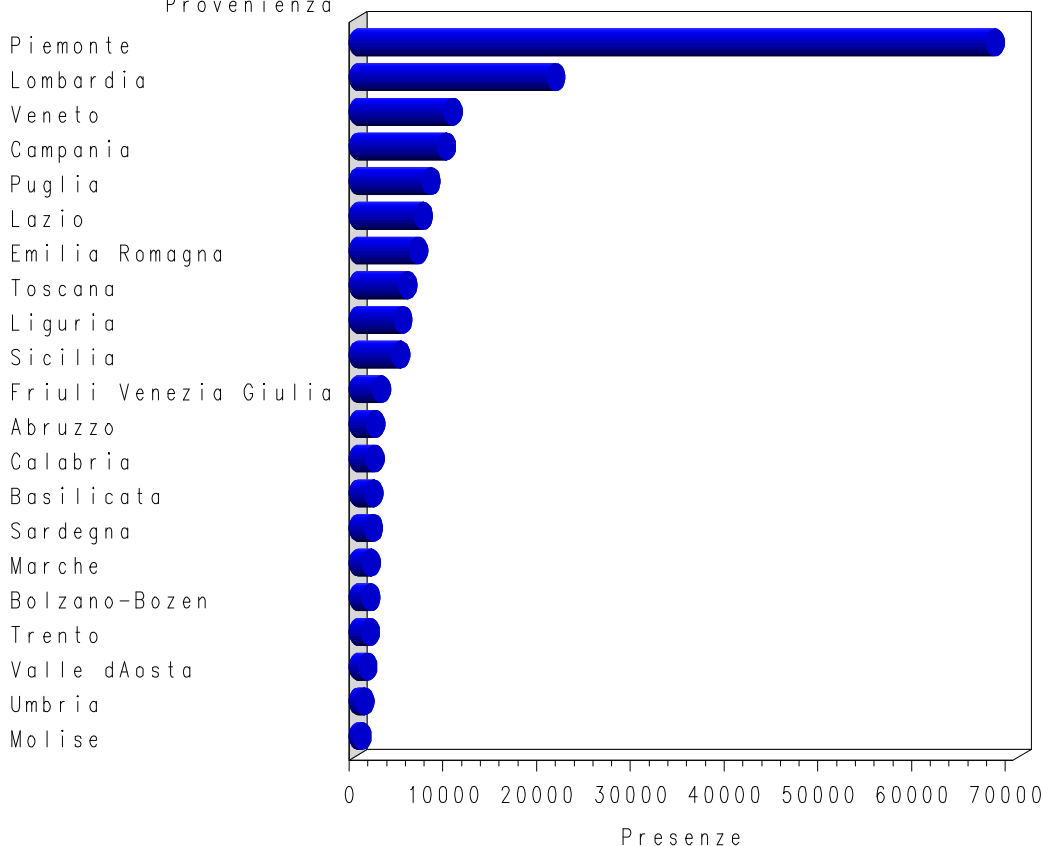

Ripartizione flussi '04 per regione italiana

AREA: Biella

Totale Arrivi Italiani con Regione specificata 53.353 (rappr.95.89 %)
 Totale Arrivi Italiani 55.635

Presenze [n]	Presenze [%]	Presenze [% cum.]
20380	38.20	38.20
8171	15.31	53.51
4908	9.20	62.71
3128	5.86	68.58
2754	5.16	73.74
2674	5.01	78.75
2126	3.98	82.73
1670	3.13	85.86
1215	2.28	88.14
1130	2.12	90.26
901	1.69	91.95
682	1.28	93.23
591	1.11	94.33
536	1.00	95.34
458	0.86	96.20
448	0.84	97.04
438	0.82	97.86
399	0.75	98.61
388	0.73	99.33
185	0.35	99.68
171	0.32	100.00

Totale Presenze Italiani con Regione specificata 160.243 (rappr.86.47 %)
 Totale Presenze Italiani 185.310

Presenze [n]	Presenze [%]	Presenze [% cum.]
67959	42.41	42.41
21102	13.17	55.58
10128	6.32	61.90
9440	5.89	67.79
7787	4.86	72.65
6966	4.35	77.00
6454	4.03	81.02
5316	3.32	84.34
4779	2.98	87.32
4542	2.83	90.16
2498	1.56	91.72
1875	1.17	92.89
1805	1.13	94.01
1687	1.05	95.07
1645	1.03	96.09
1402	0.87	96.97
1374	0.86	97.83
1315	0.82	98.65
1041	0.65	99.30
707	0.44	99.74
421	0.26	100.00