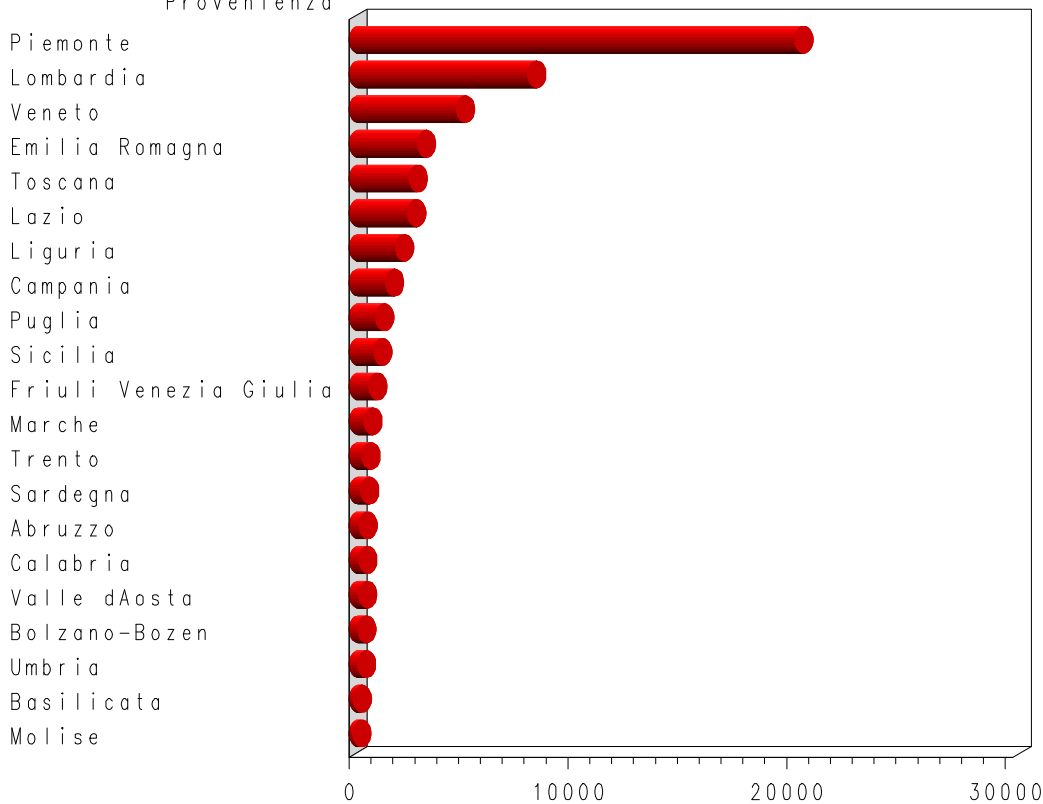

Ripartizione flussi '04 per regione italiana

AREA: Biella

Totale Arrivi Italiani con Regione specificata 53.353 (rappr.95.89 %)
 Totale Arrivi Italiani 55.635

Presenze [n]	Presenze [%]	Presenze [% cum.]
20380	38.20	38.20
8171	15.31	53.51
4908	9.20	62.71
3128	5.86	68.58
2754	5.16	73.74
2674	5.01	78.75
2126	3.98	82.73
1670	3.13	85.86
1215	2.28	88.14
1130	2.12	90.26
901	1.69	91.95
682	1.28	93.23
591	1.11	94.33
536	1.00	95.34
458	0.86	96.20
448	0.84	97.04
438	0.82	97.86
399	0.75	98.61
388	0.73	99.33
185	0.35	99.68
171	0.32	100.00

Totale Presenze Italiani con Regione specificata 160.243 (rappr.86.47 %)
 Totale Presenze Italiani 185.310

Presenze [n]	Presenze [%]	Presenze [% cum.]
67959	42.41	42.41
21102	13.17	55.58
10128	6.32	61.90
9440	5.89	67.79
7787	4.86	72.65
6966	4.35	77.00
6454	4.03	81.02
5316	3.32	84.34
4779	2.98	87.32
4542	2.83	90.16
2498	1.56	91.72
1875	1.17	92.89
1805	1.13	94.01
1687	1.05	95.07
1645	1.03	96.09
1402	0.87	96.97
1374	0.86	97.83
1315	0.82	98.65
1041	0.65	99.30
707	0.44	99.74
421	0.26	100.00