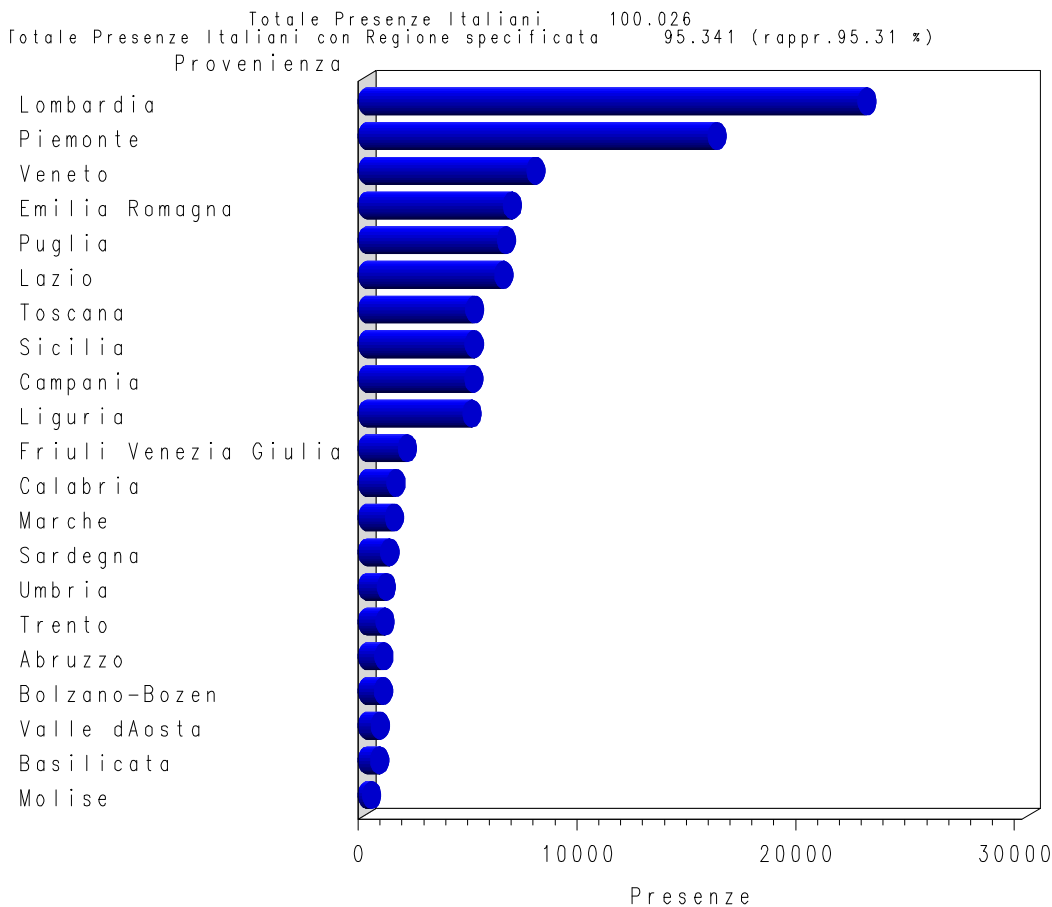

# Ripartizione flussi '04 per regione italiana

AREA: Asti

Provenienza	Presenze [n]	Presenze [%]	Presenze [% cum.]
Lombardia	11470	24.21	24.21
Piemonte	9028	19.05	43.26
Veneto	4344	9.17	52.43
Emilia Romagna	3784	7.99	60.41
Lazio	3036	6.41	66.82
Toscana	2828	5.97	72.79
Liguria	2546	5.37	78.16
Campania	2112	4.46	82.62
Puglia	1549	3.27	85.89
Sicilia	1378	2.91	88.79
Friuli Venezia Giulia	929	1.96	90.75
Marche	777	1.64	92.39
Calabria	588	1.24	93.64
Trento	542	1.14	94.78
Sardegna	492	1.04	95.82
Umbria	471	0.99	96.81
Bolzano-Bozen	398	0.84	97.65
Abruzzo	370	0.78	98.43
Valle d'Aosta	339	0.72	99.15
Basilicata	295	0.62	99.77
Molise	109	0.23	100.00

Provenienza	Presenze [n]	Presenze [%]	Presenze [% cum.]
Lombardia	22853	23.97	23.97
Piemonte	16001	16.78	40.75
Veneto	7714	8.09	48.84
Emilia Romagna	6634	6.96	55.80
Puglia	6367	6.68	62.48
Lazio	6245	6.55	69.03
Toscana	4916	5.16	74.19
Sicilia	4897	5.14	79.32
Campania	4875	5.11	84.44
Liguria	4797	5.03	89.47
Friuli Venezia Giulia	1840	1.93	91.40
Calabria	1322	1.39	92.78
Marche	1247	1.31	94.09
Sardegna	1034	1.08	95.18
Umbria	881	0.92	96.10
Trento	823	0.86	96.96
Abruzzo	770	0.81	97.77
Bolzano-Bozen	748	0.78	98.56
Valle d'Aosta	599	0.63	99.18
Basilicata	571	0.60	99.78
Molise	207	0.22	100.00