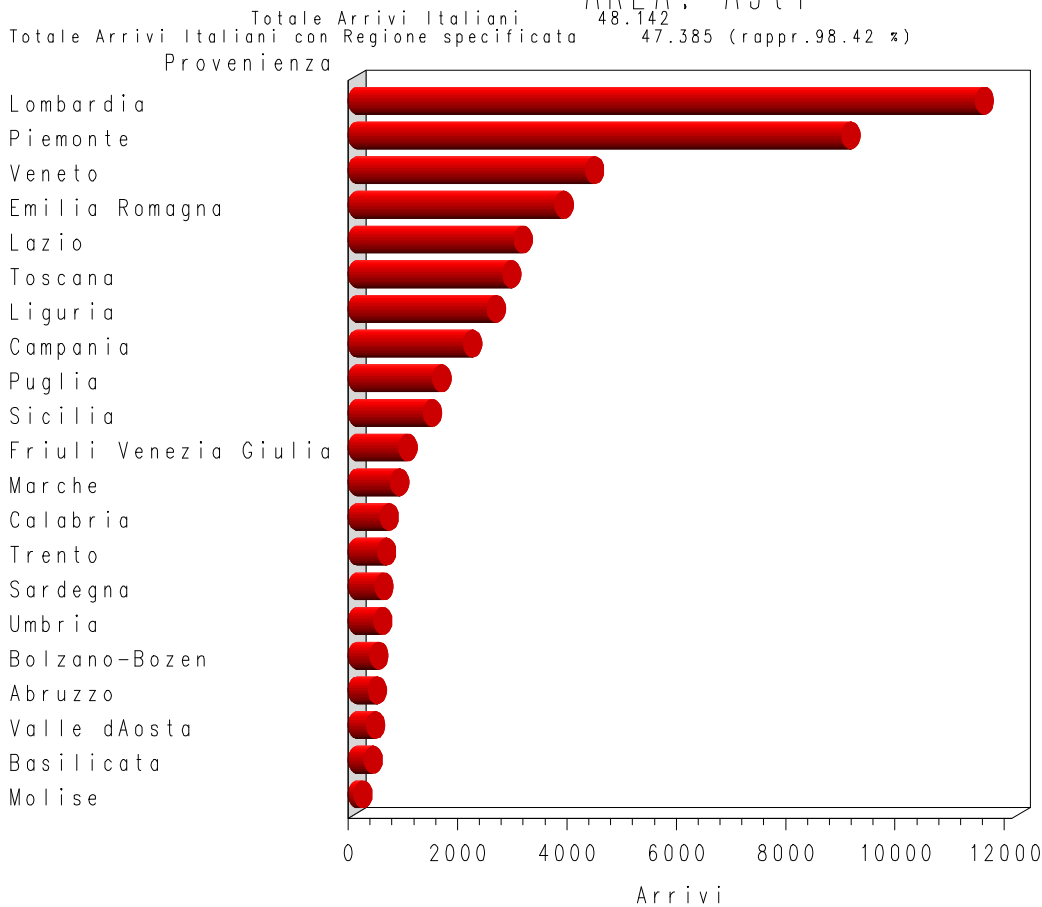

# Ripartizione flussi '04 per regione italiana

AREA: Asti

Provenienza	Presenze [n]	Presenze [%]	Presenze [% cum.]
Lombardia	11470	24.21	24.21
Piemonte	9028	19.05	43.26
Veneto	4344	9.17	52.43
Emilia Romagna	3784	7.99	60.41
Lazio	3036	6.41	66.82
Toscana	2828	5.97	72.79
Liguria	2546	5.37	78.16
Campania	2112	4.46	82.62
Puglia	1549	3.27	85.89
Sicilia	1378	2.91	88.79
Friuli Venezia Giulia	929	1.96	90.75
Marche	777	1.64	92.39
Calabria	588	1.24	93.64
Trento	542	1.14	94.78
Sardegna	492	1.04	95.82
Umbria	471	0.99	96.81
Bolzano-Bozen	398	0.84	97.65
Abruzzo	370	0.78	98.43
Valle d'Aosta	339	0.72	99.15
Basilicata	295	0.62	99.77
Molise	109	0.23	100.00

Provenienza	Presenze [n]	Presenze [%]	Presenze [% cum.]
Lombardia	22853	23.97	23.97
Piemonte	16001	16.78	40.75
Veneto	7714	8.09	48.84
Emilia Romagna	6634	6.96	55.80
Puglia	6367	6.68	62.48
Lazio	6245	6.55	69.03
Toscana	4916	5.16	74.19
Sicilia	4897	5.14	79.32
Campania	4875	5.11	84.44
Liguria	4797	5.03	89.47
Friuli Venezia Giulia	1840	1.93	91.40
Calabria	1322	1.39	92.78
Marche	1247	1.31	94.09
Sardegna	1034	1.08	95.18
Umbria	881	0.92	96.10
Trento	823	0.86	96.96
Abruzzo	770	0.81	97.77
Bolzano-Bozen	748	0.78	98.56
Valle d'Aosta	599	0.63	99.18
Basilicata	571	0.60	99.78
Molise	207	0.22	100.00